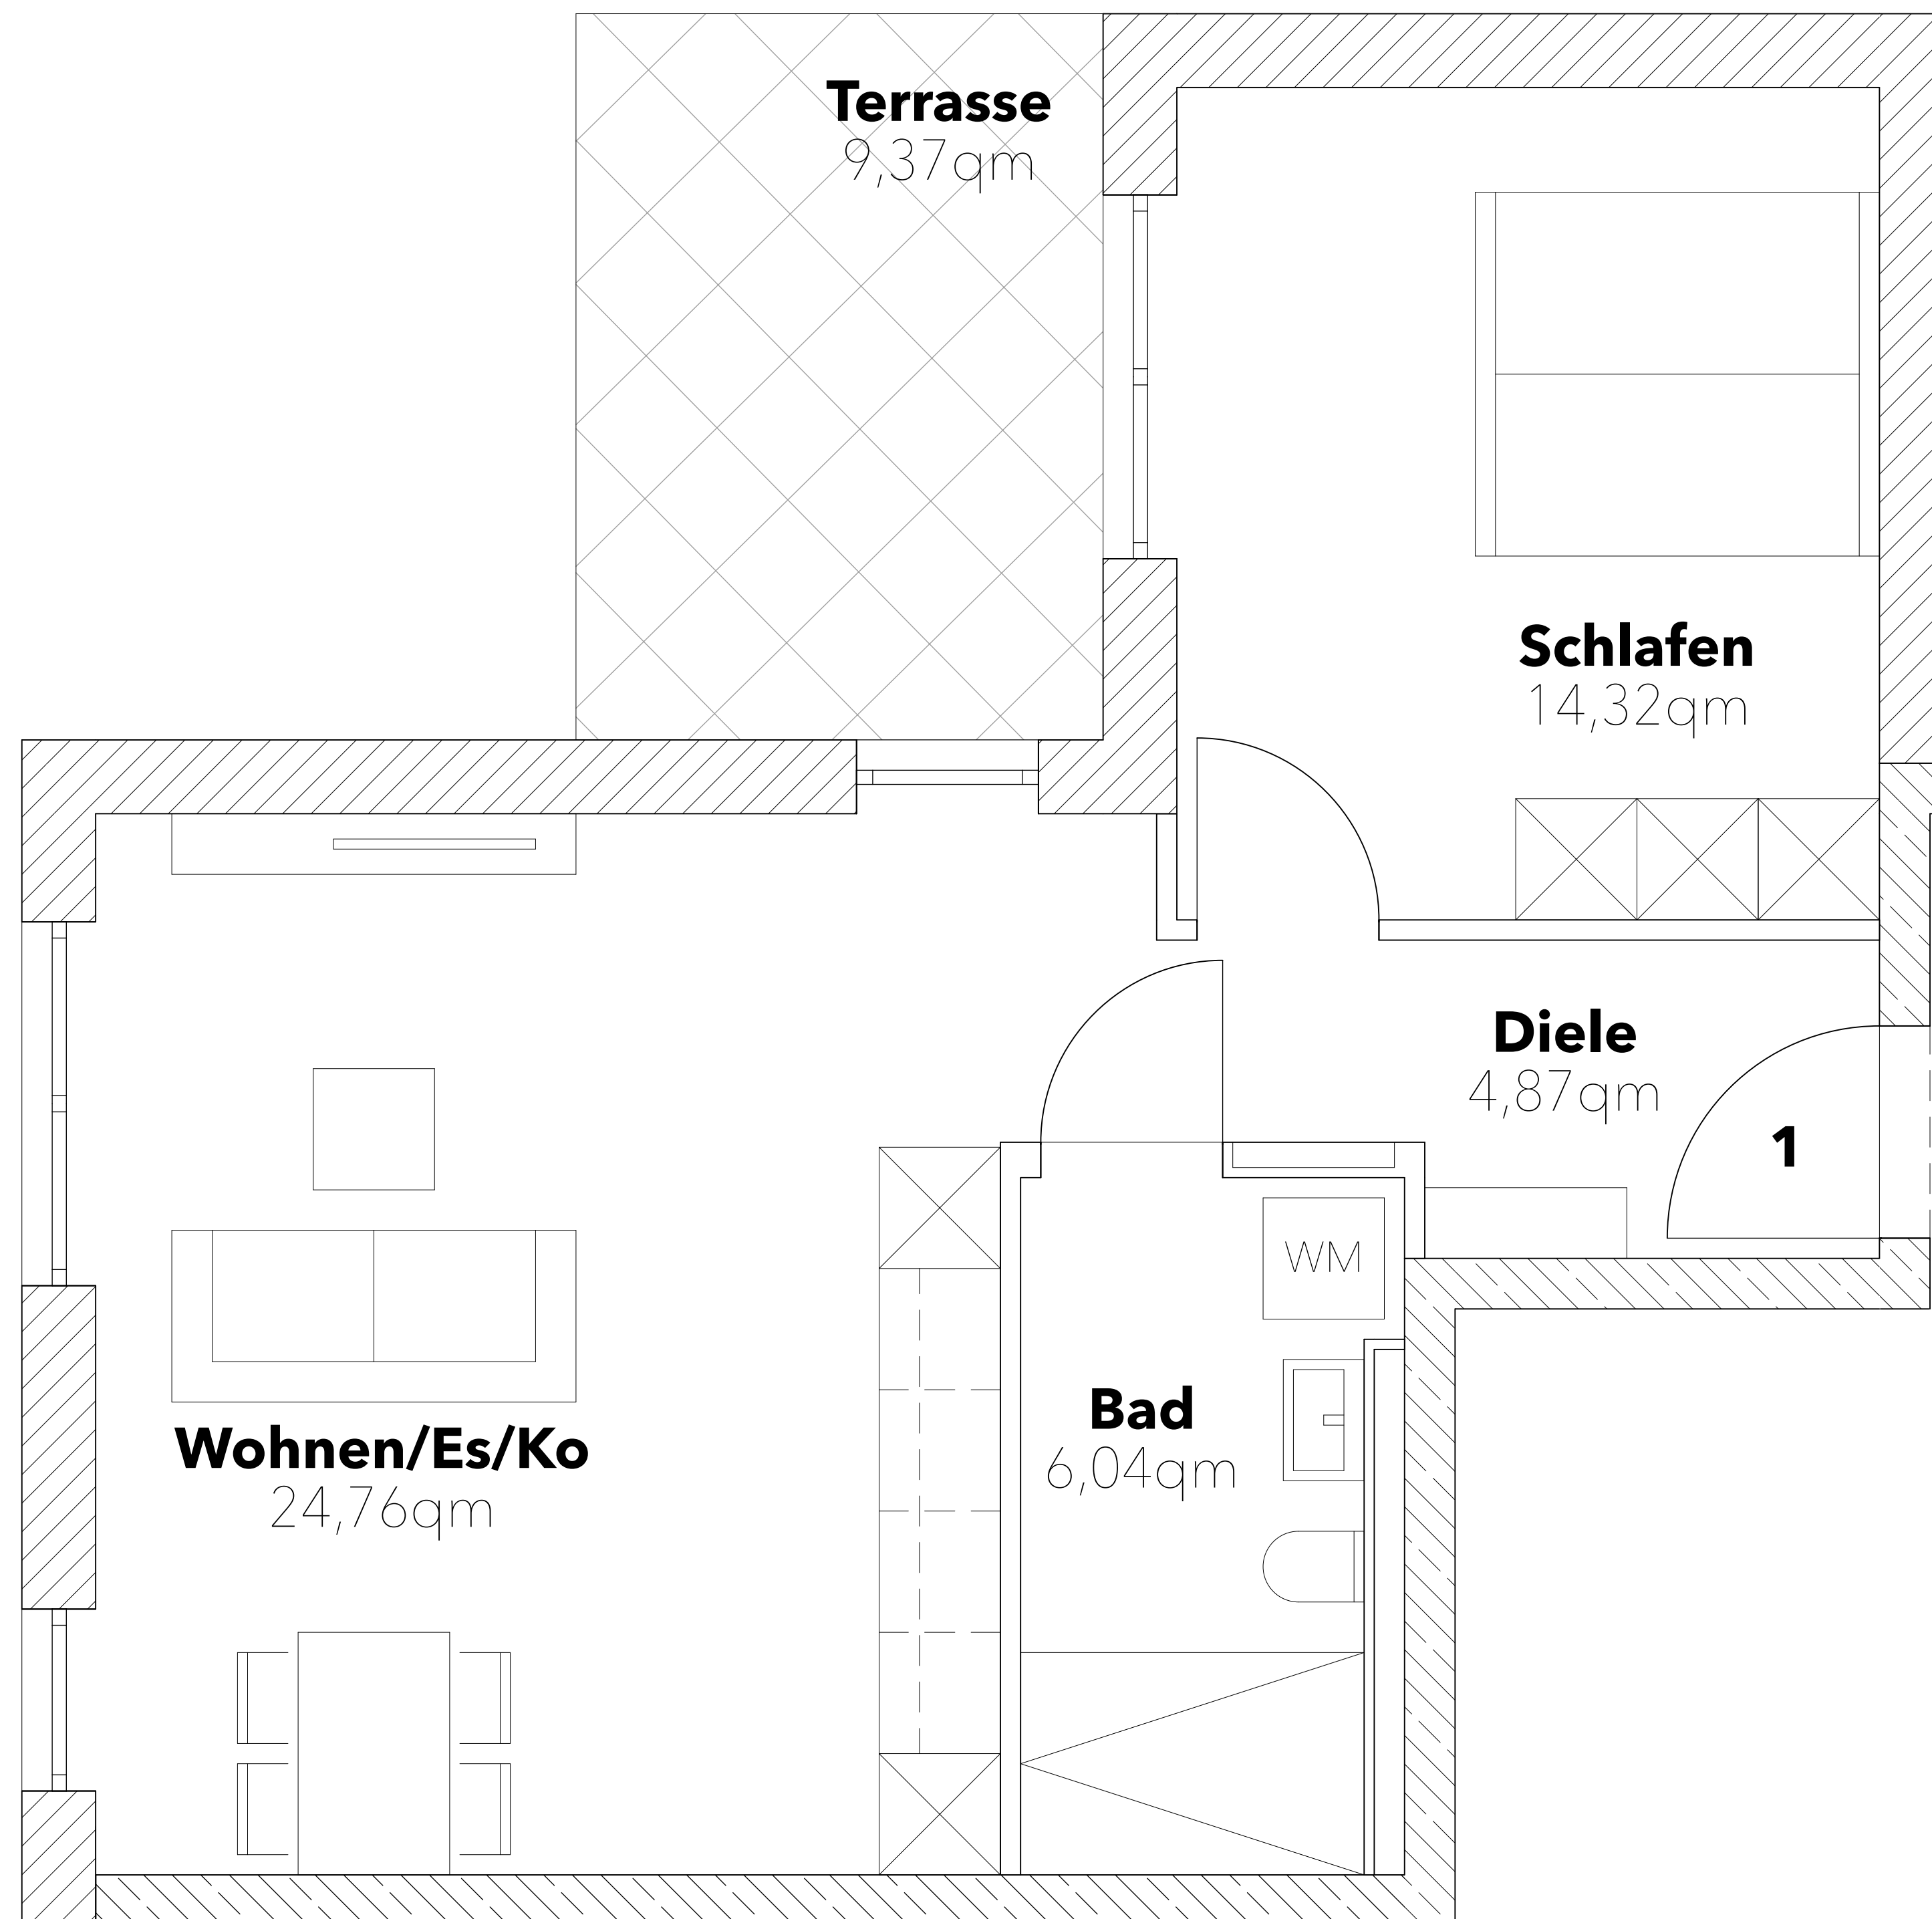

ALTES RÖMER PALAIS

WOHNUNG 1:
Wohnfläche 53,08 qm