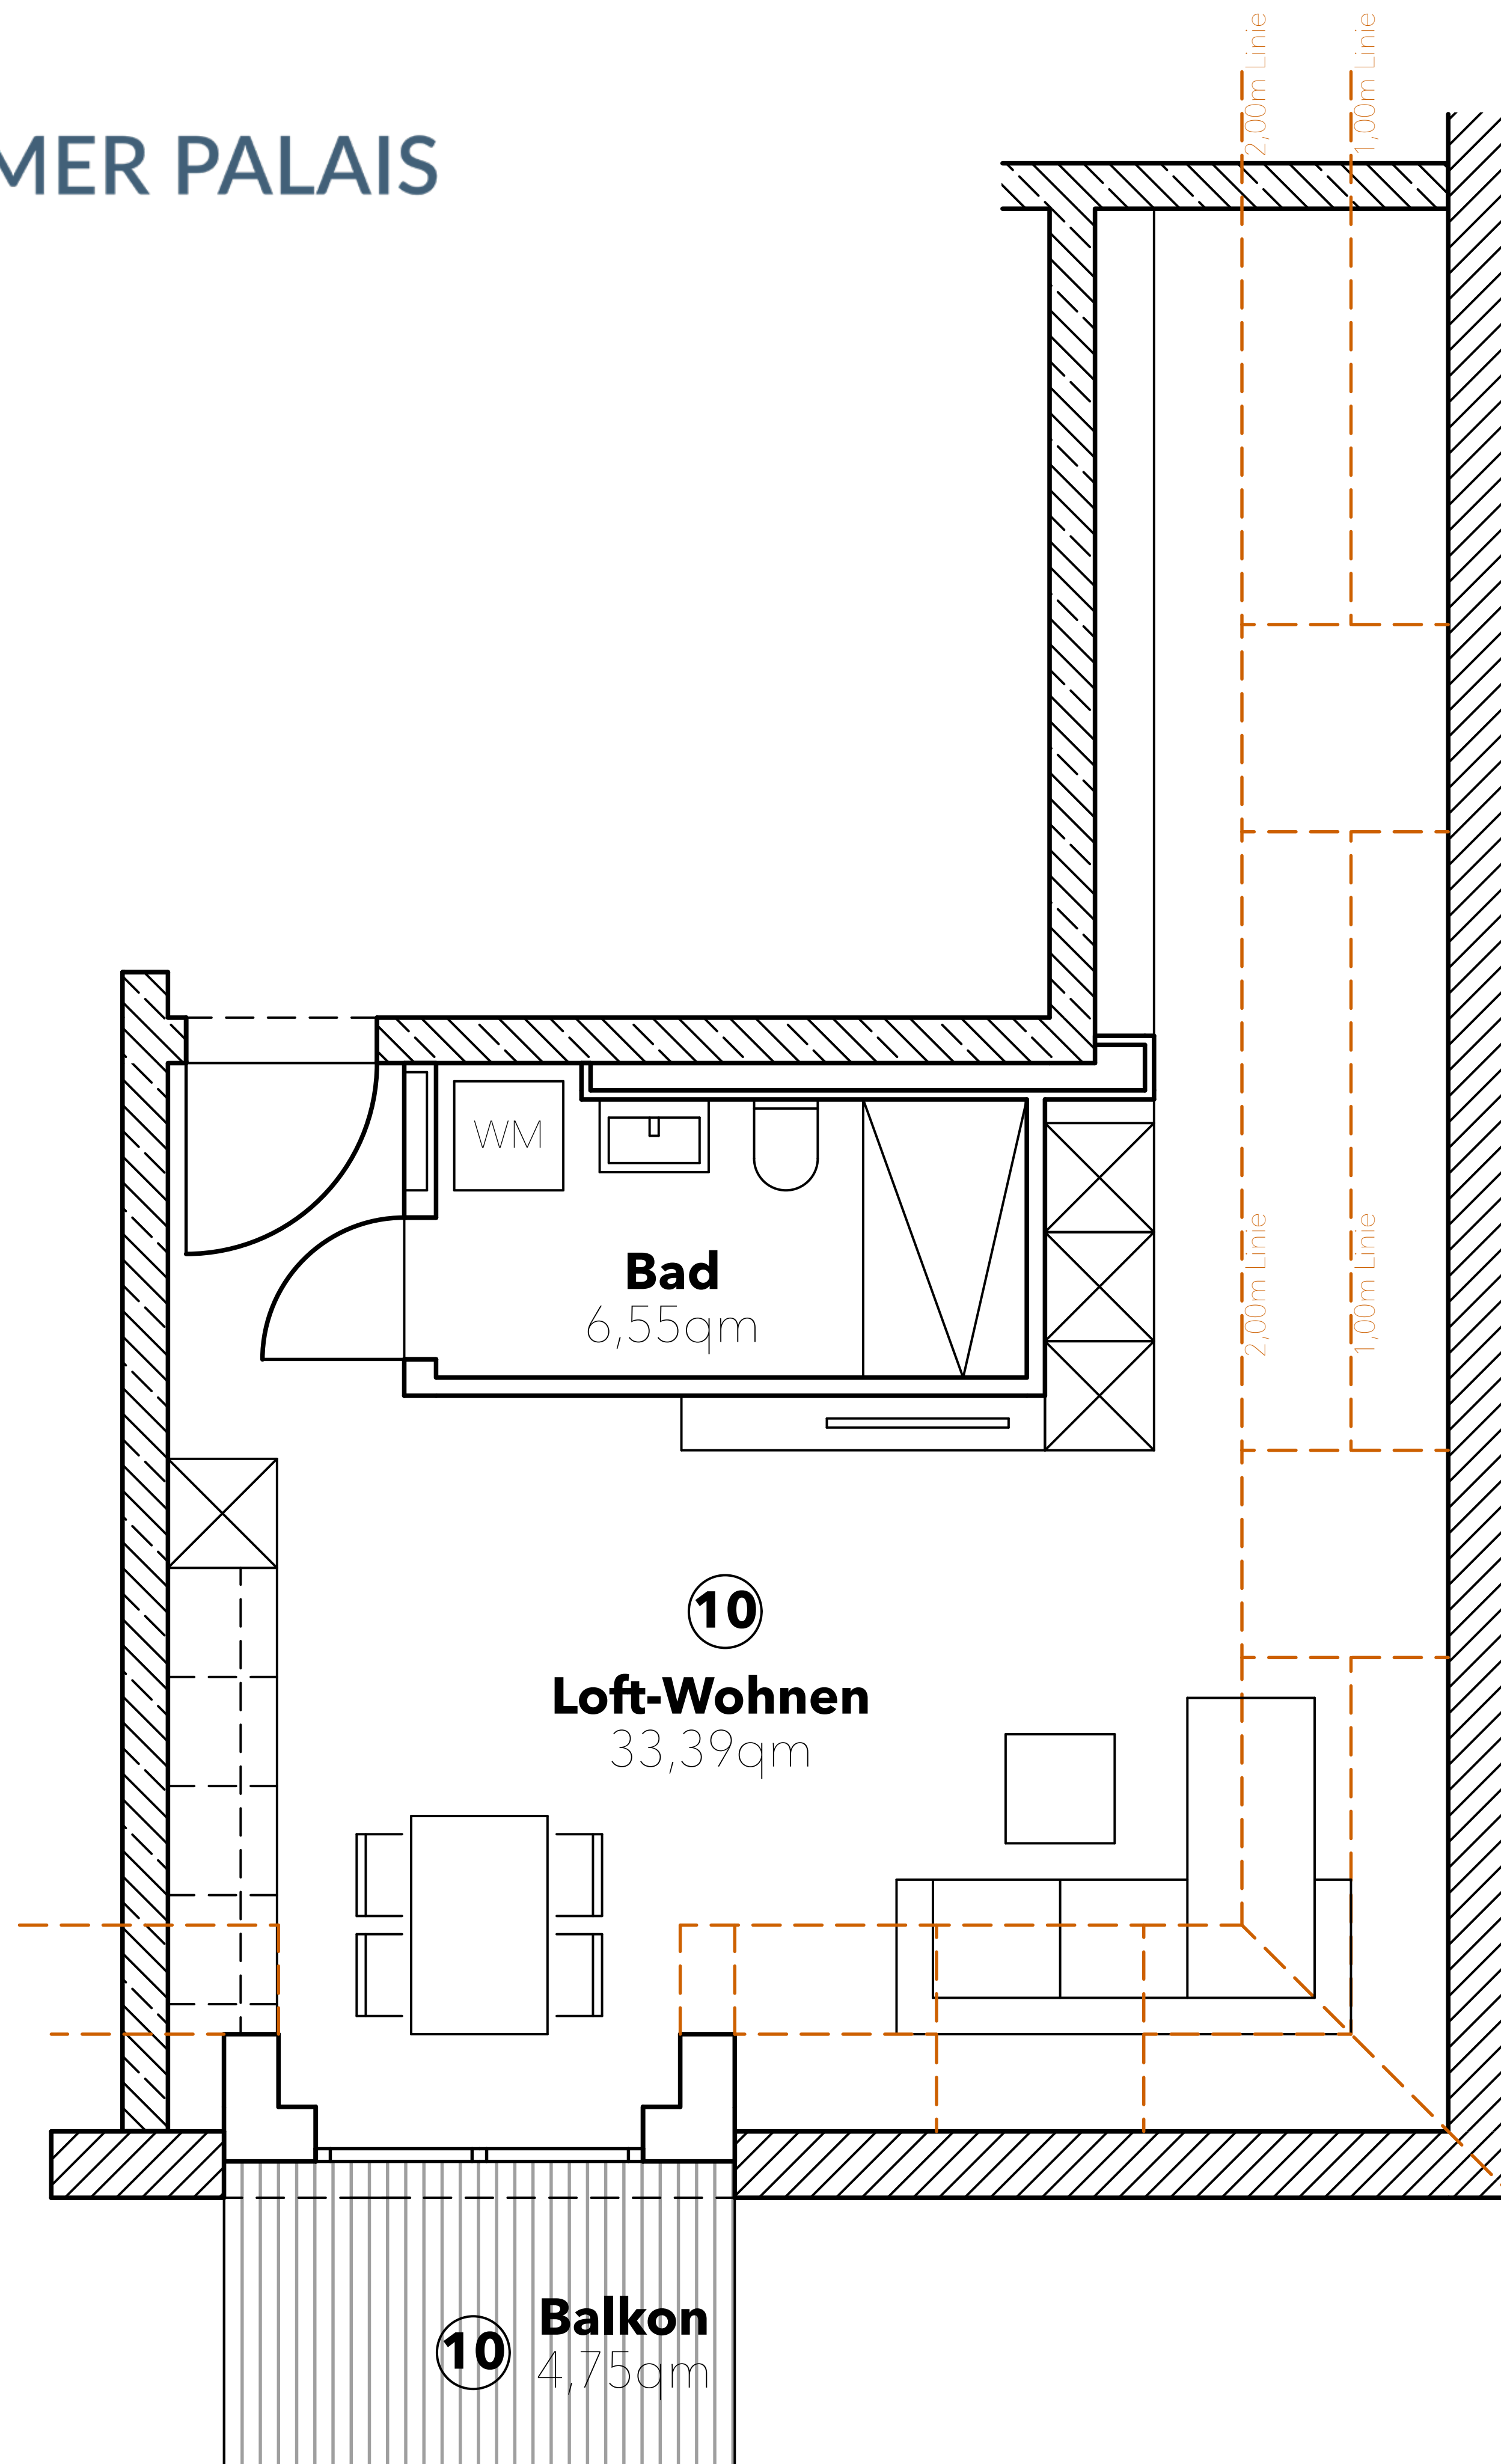

ALTES RÖMER PALAIS

WOHNUNG 10:
Wohnfläche 42,32 qm