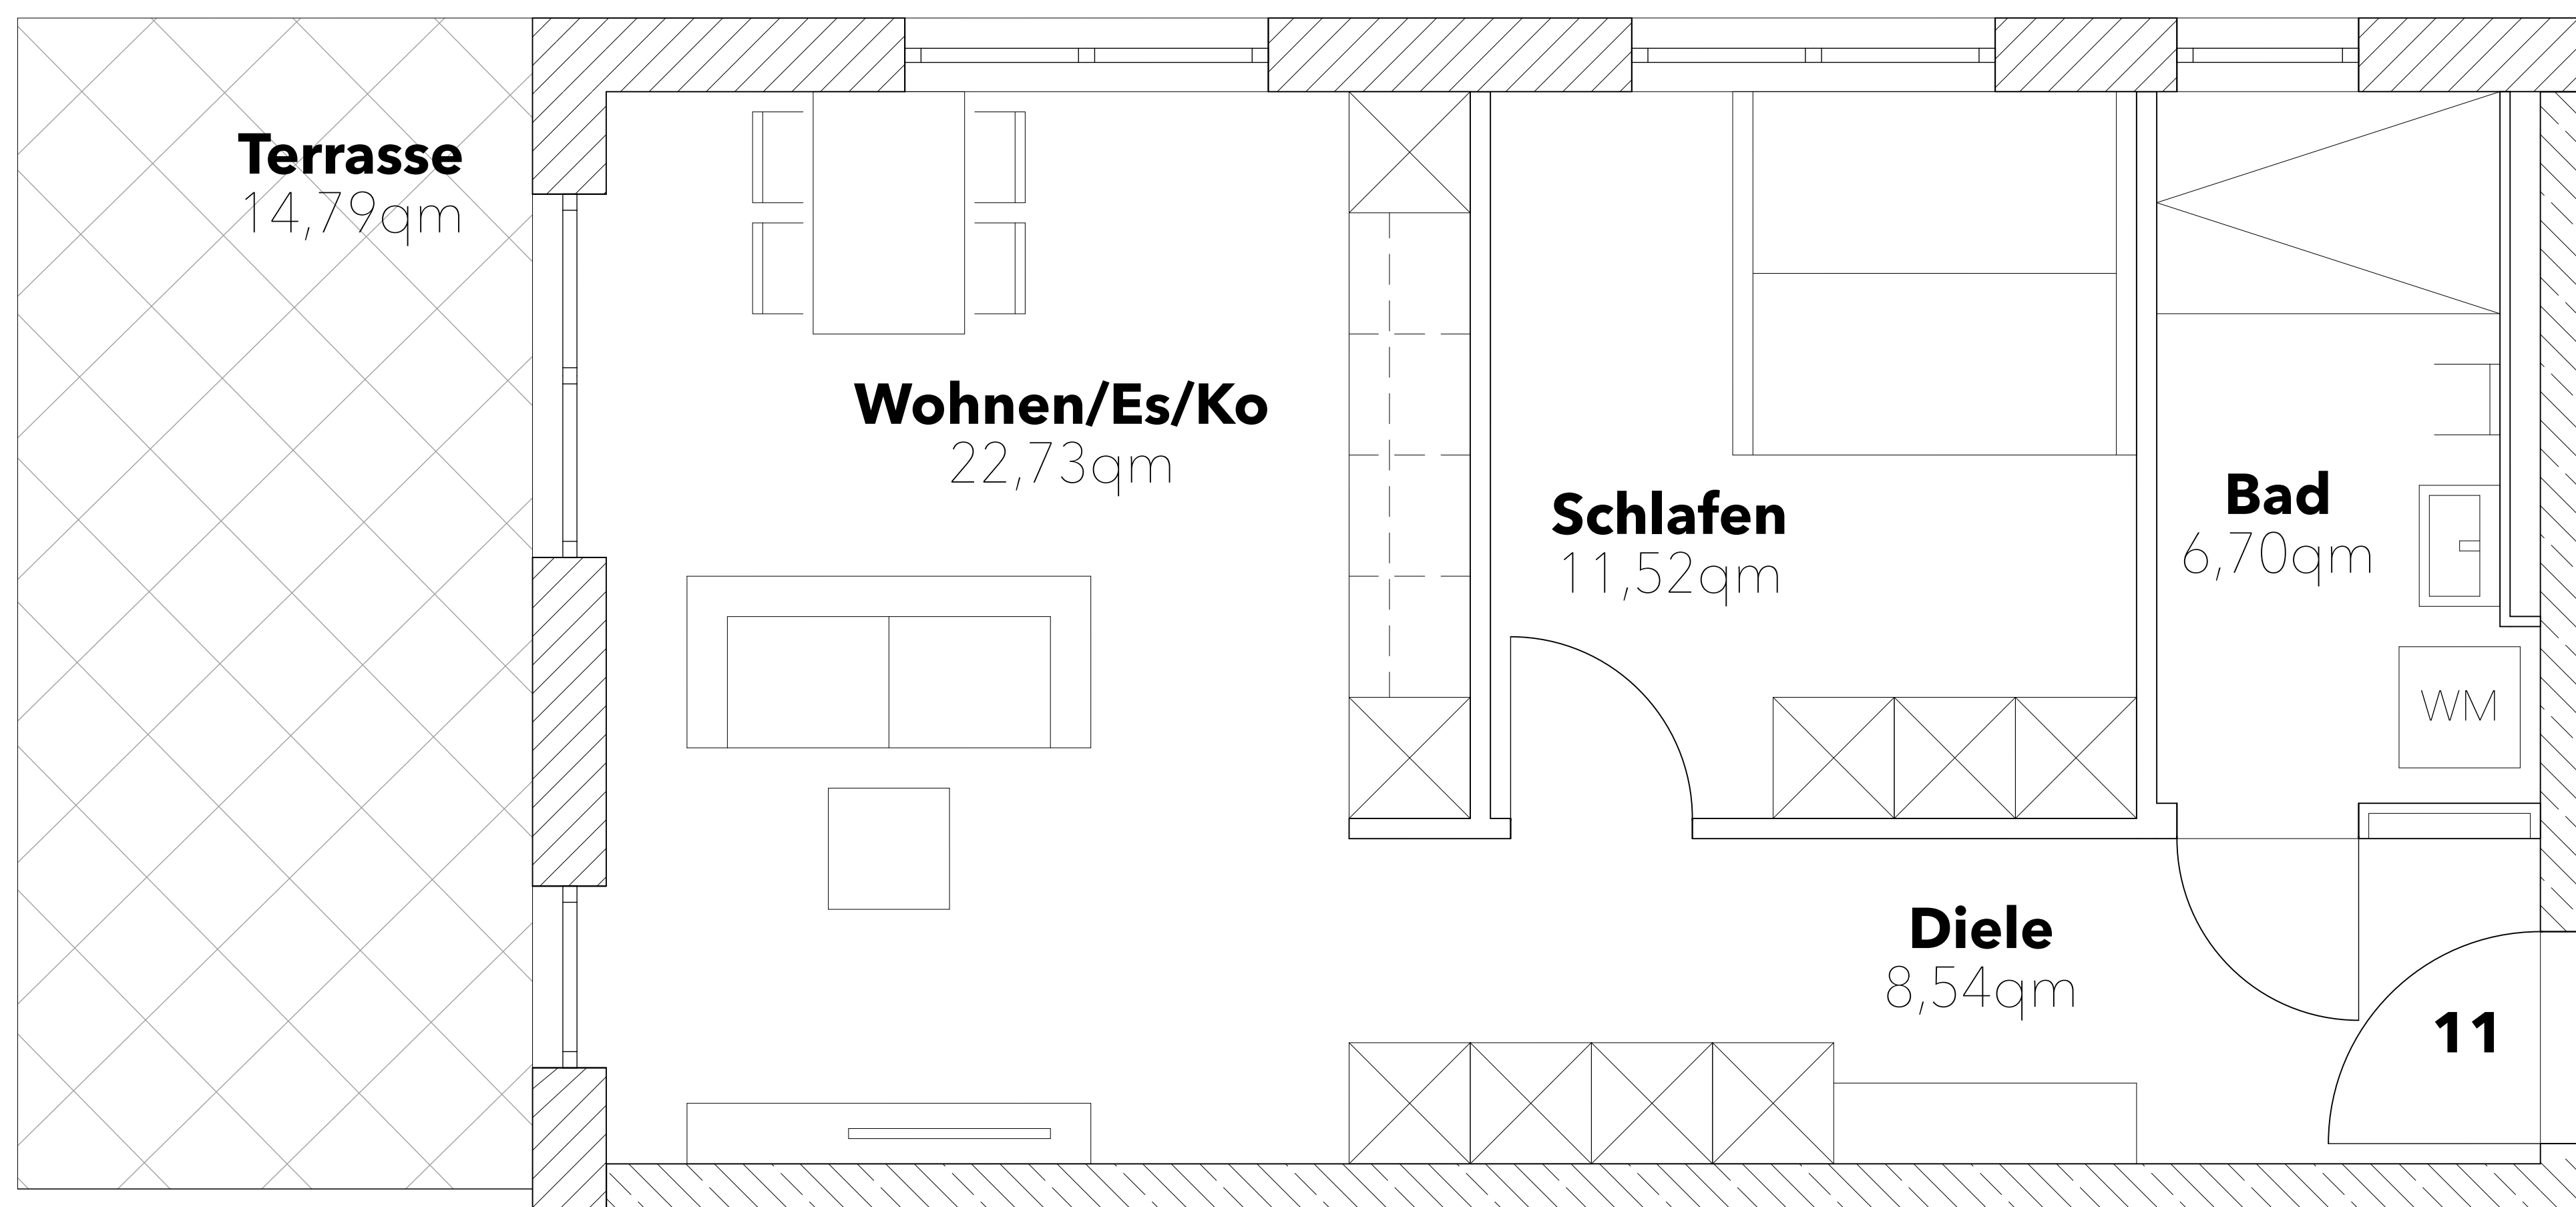

# ALTES RÖMER PALAIS

**WOHNUNG 11:**  
Wohnfläche 54,37 qm