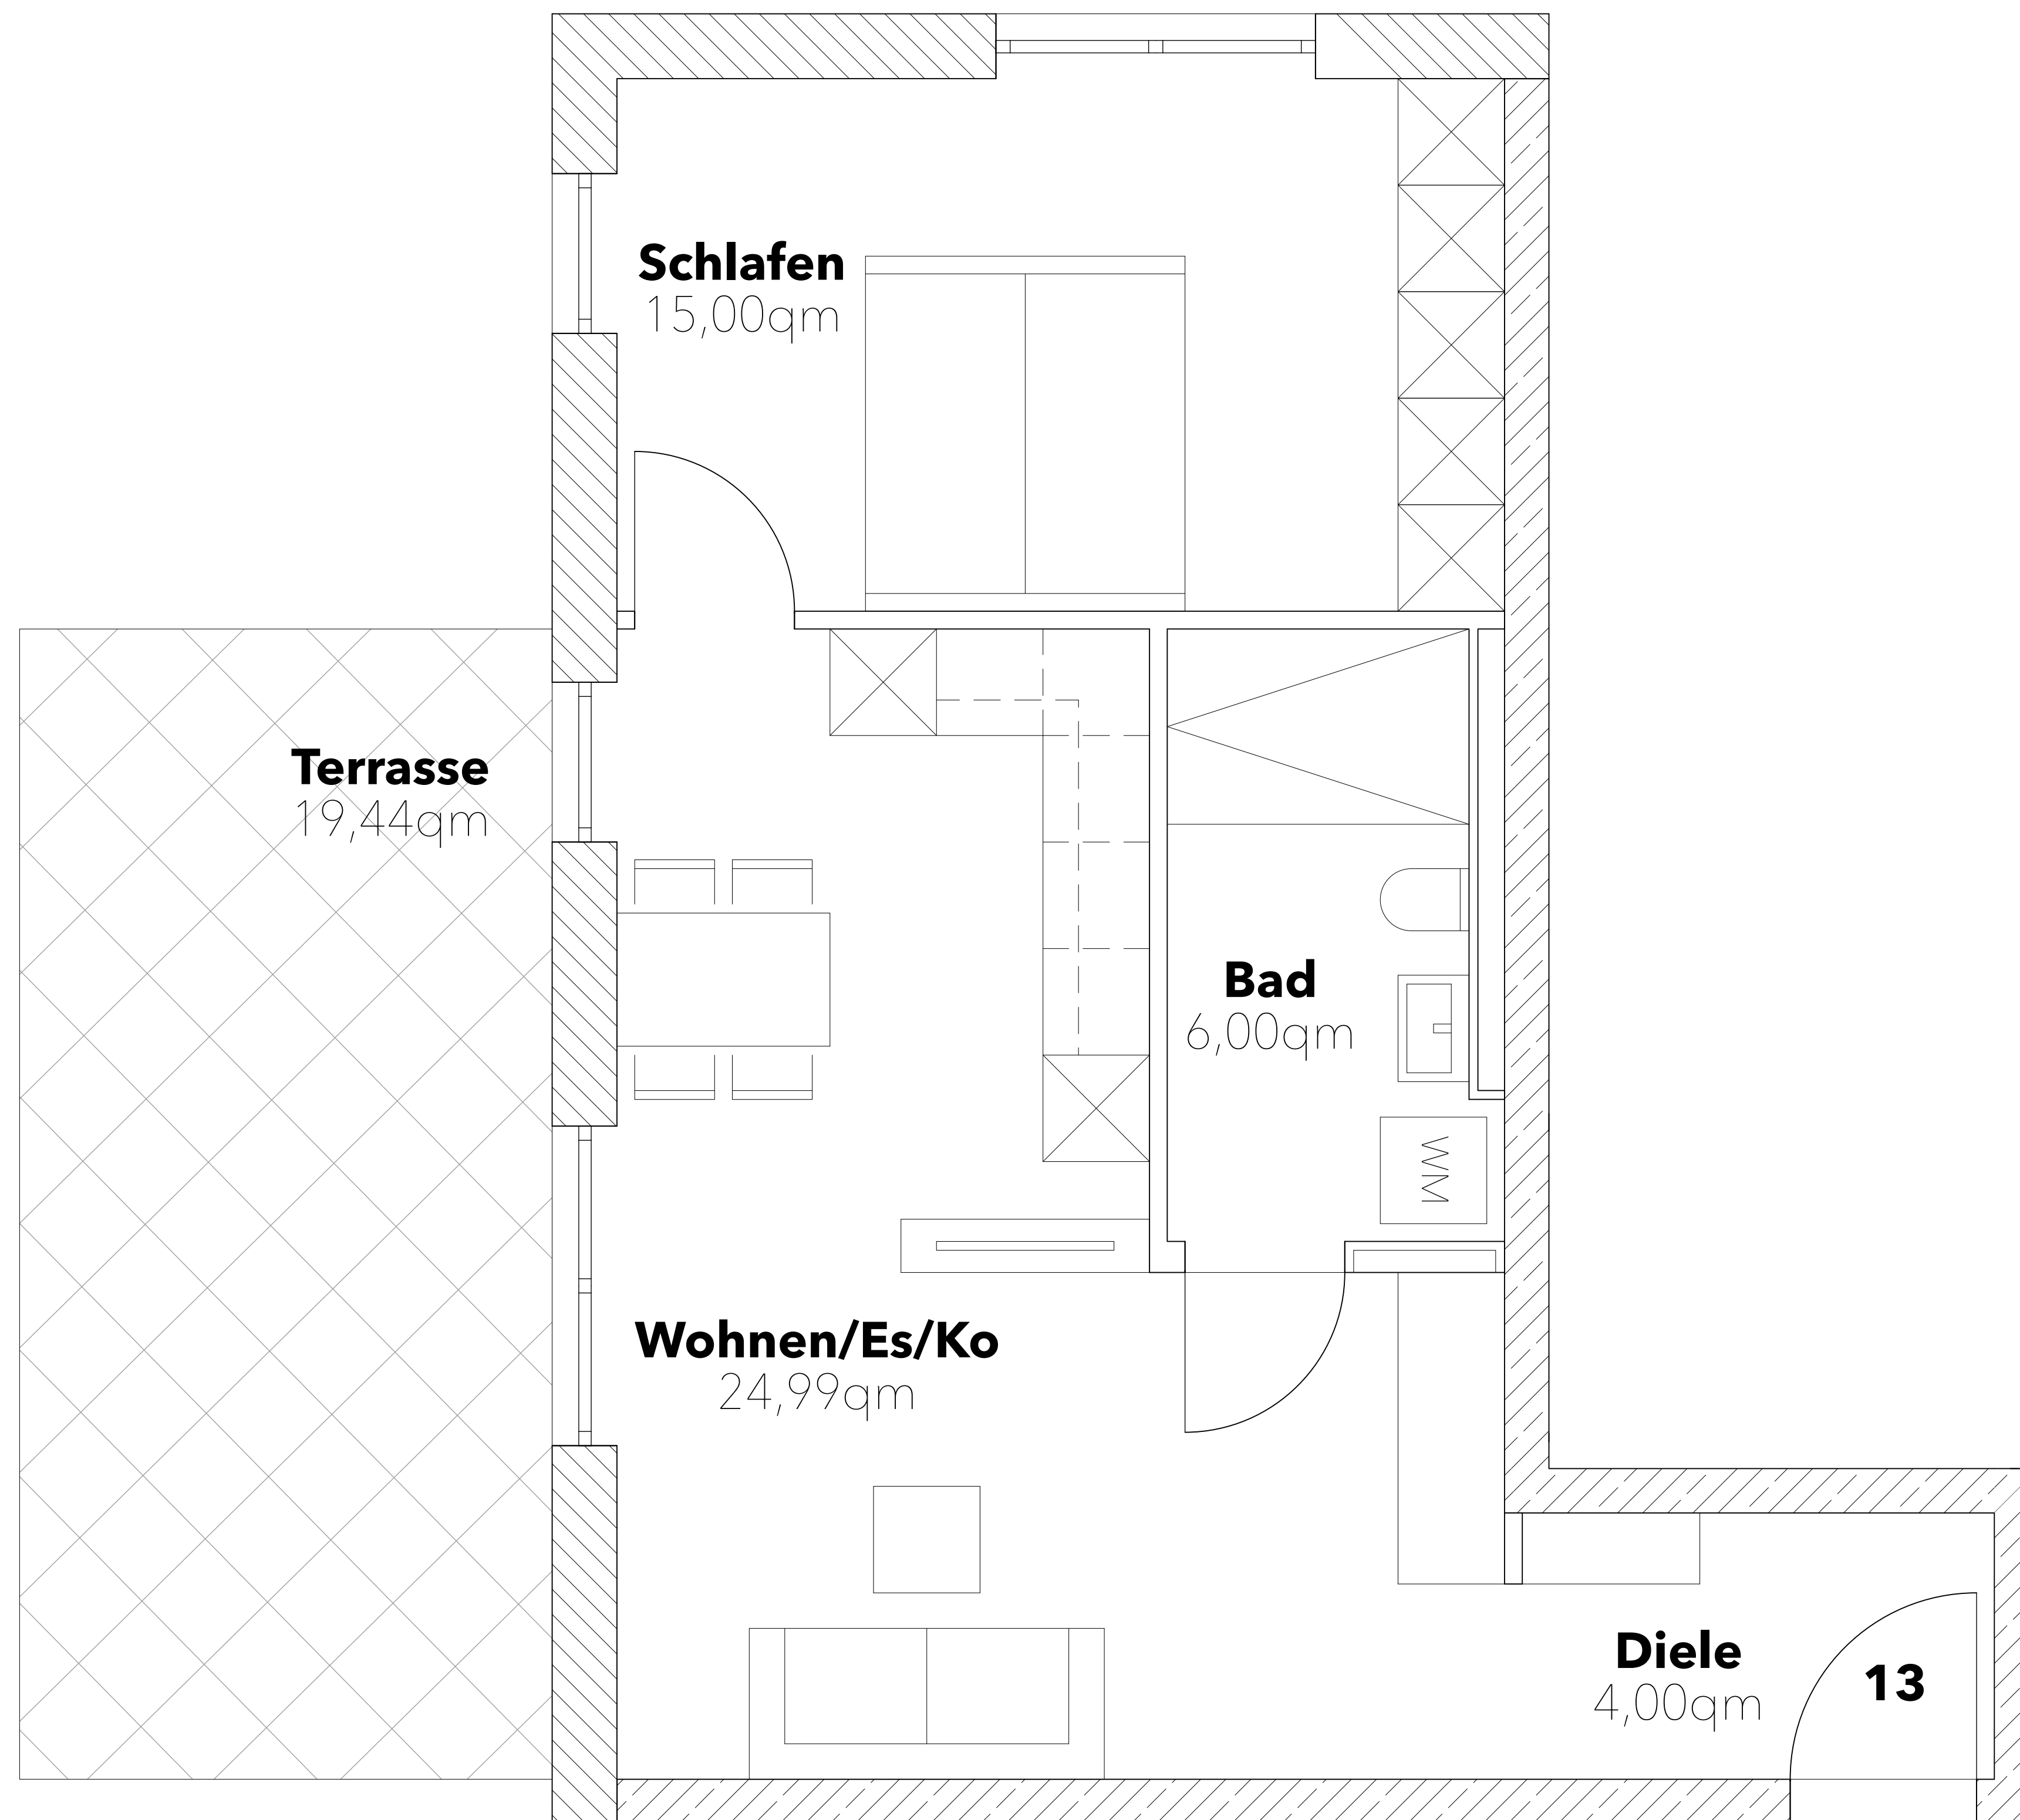

ALTES RÖMER PALAIS

WOHNUNG 13:
Wohnfläche 56,41 qm