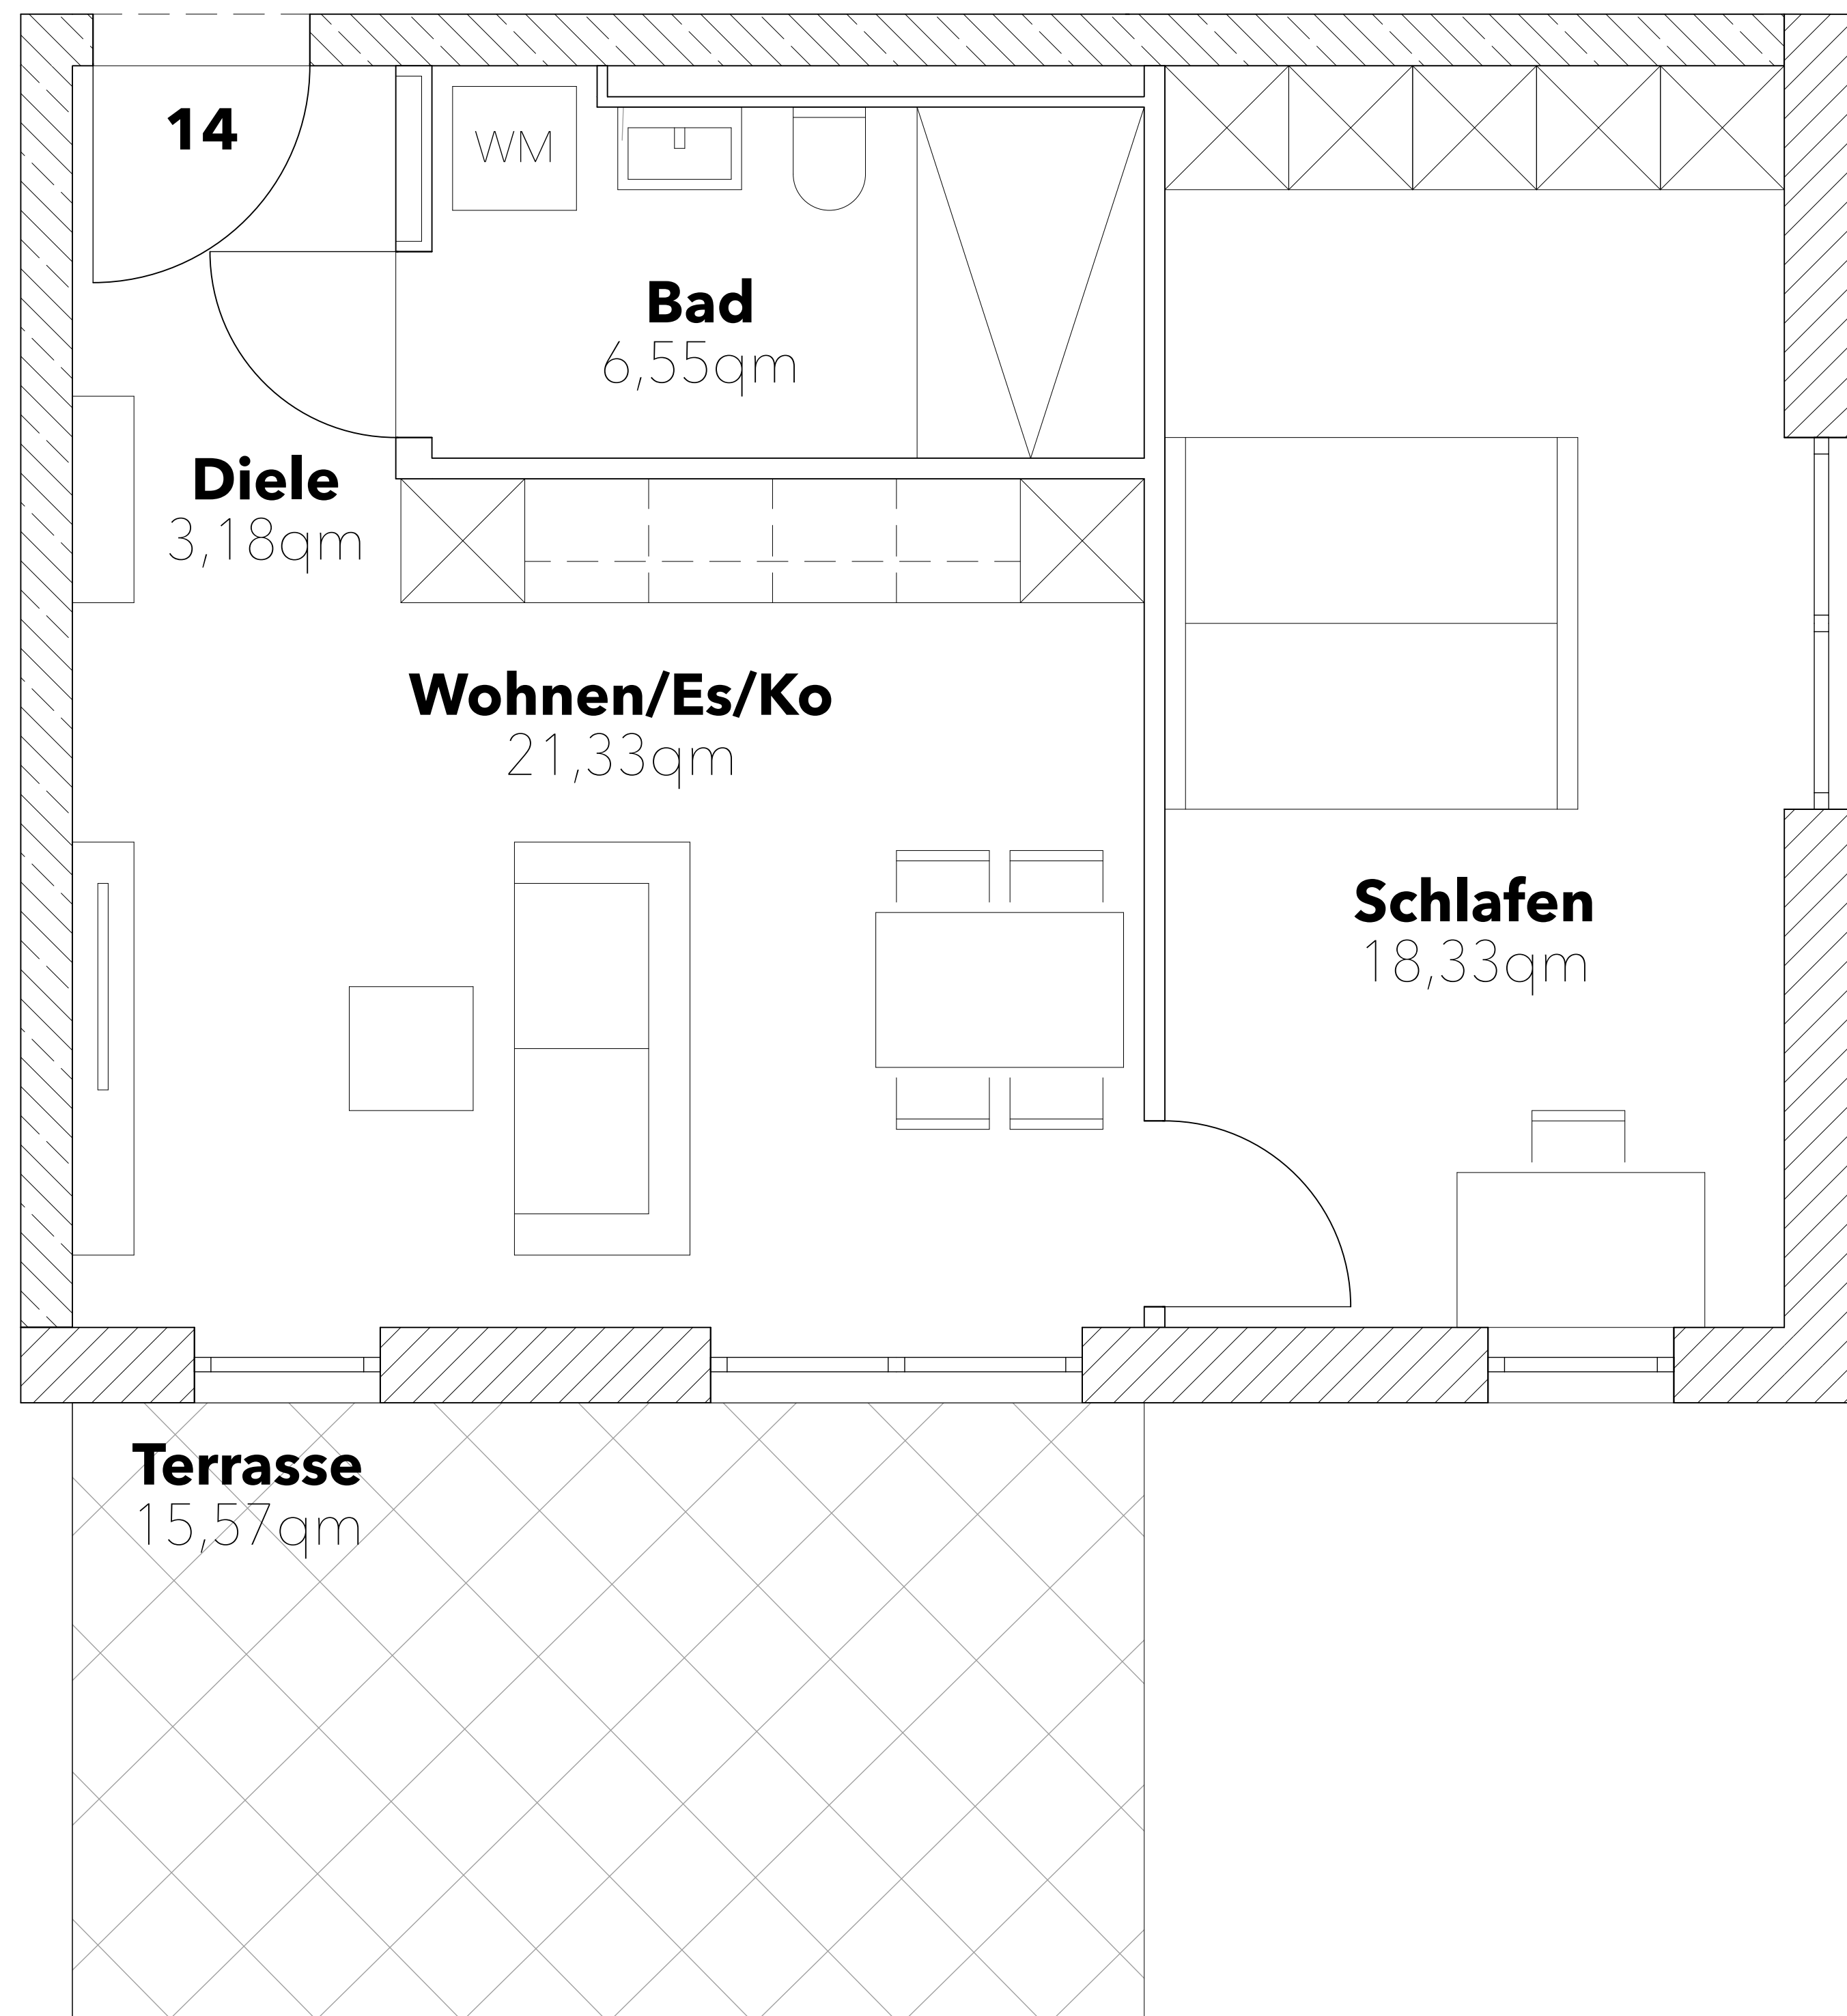

ALTES RÖMER PALAIS

WOHNUNG 14:
Wohnfläche 54,53 qm