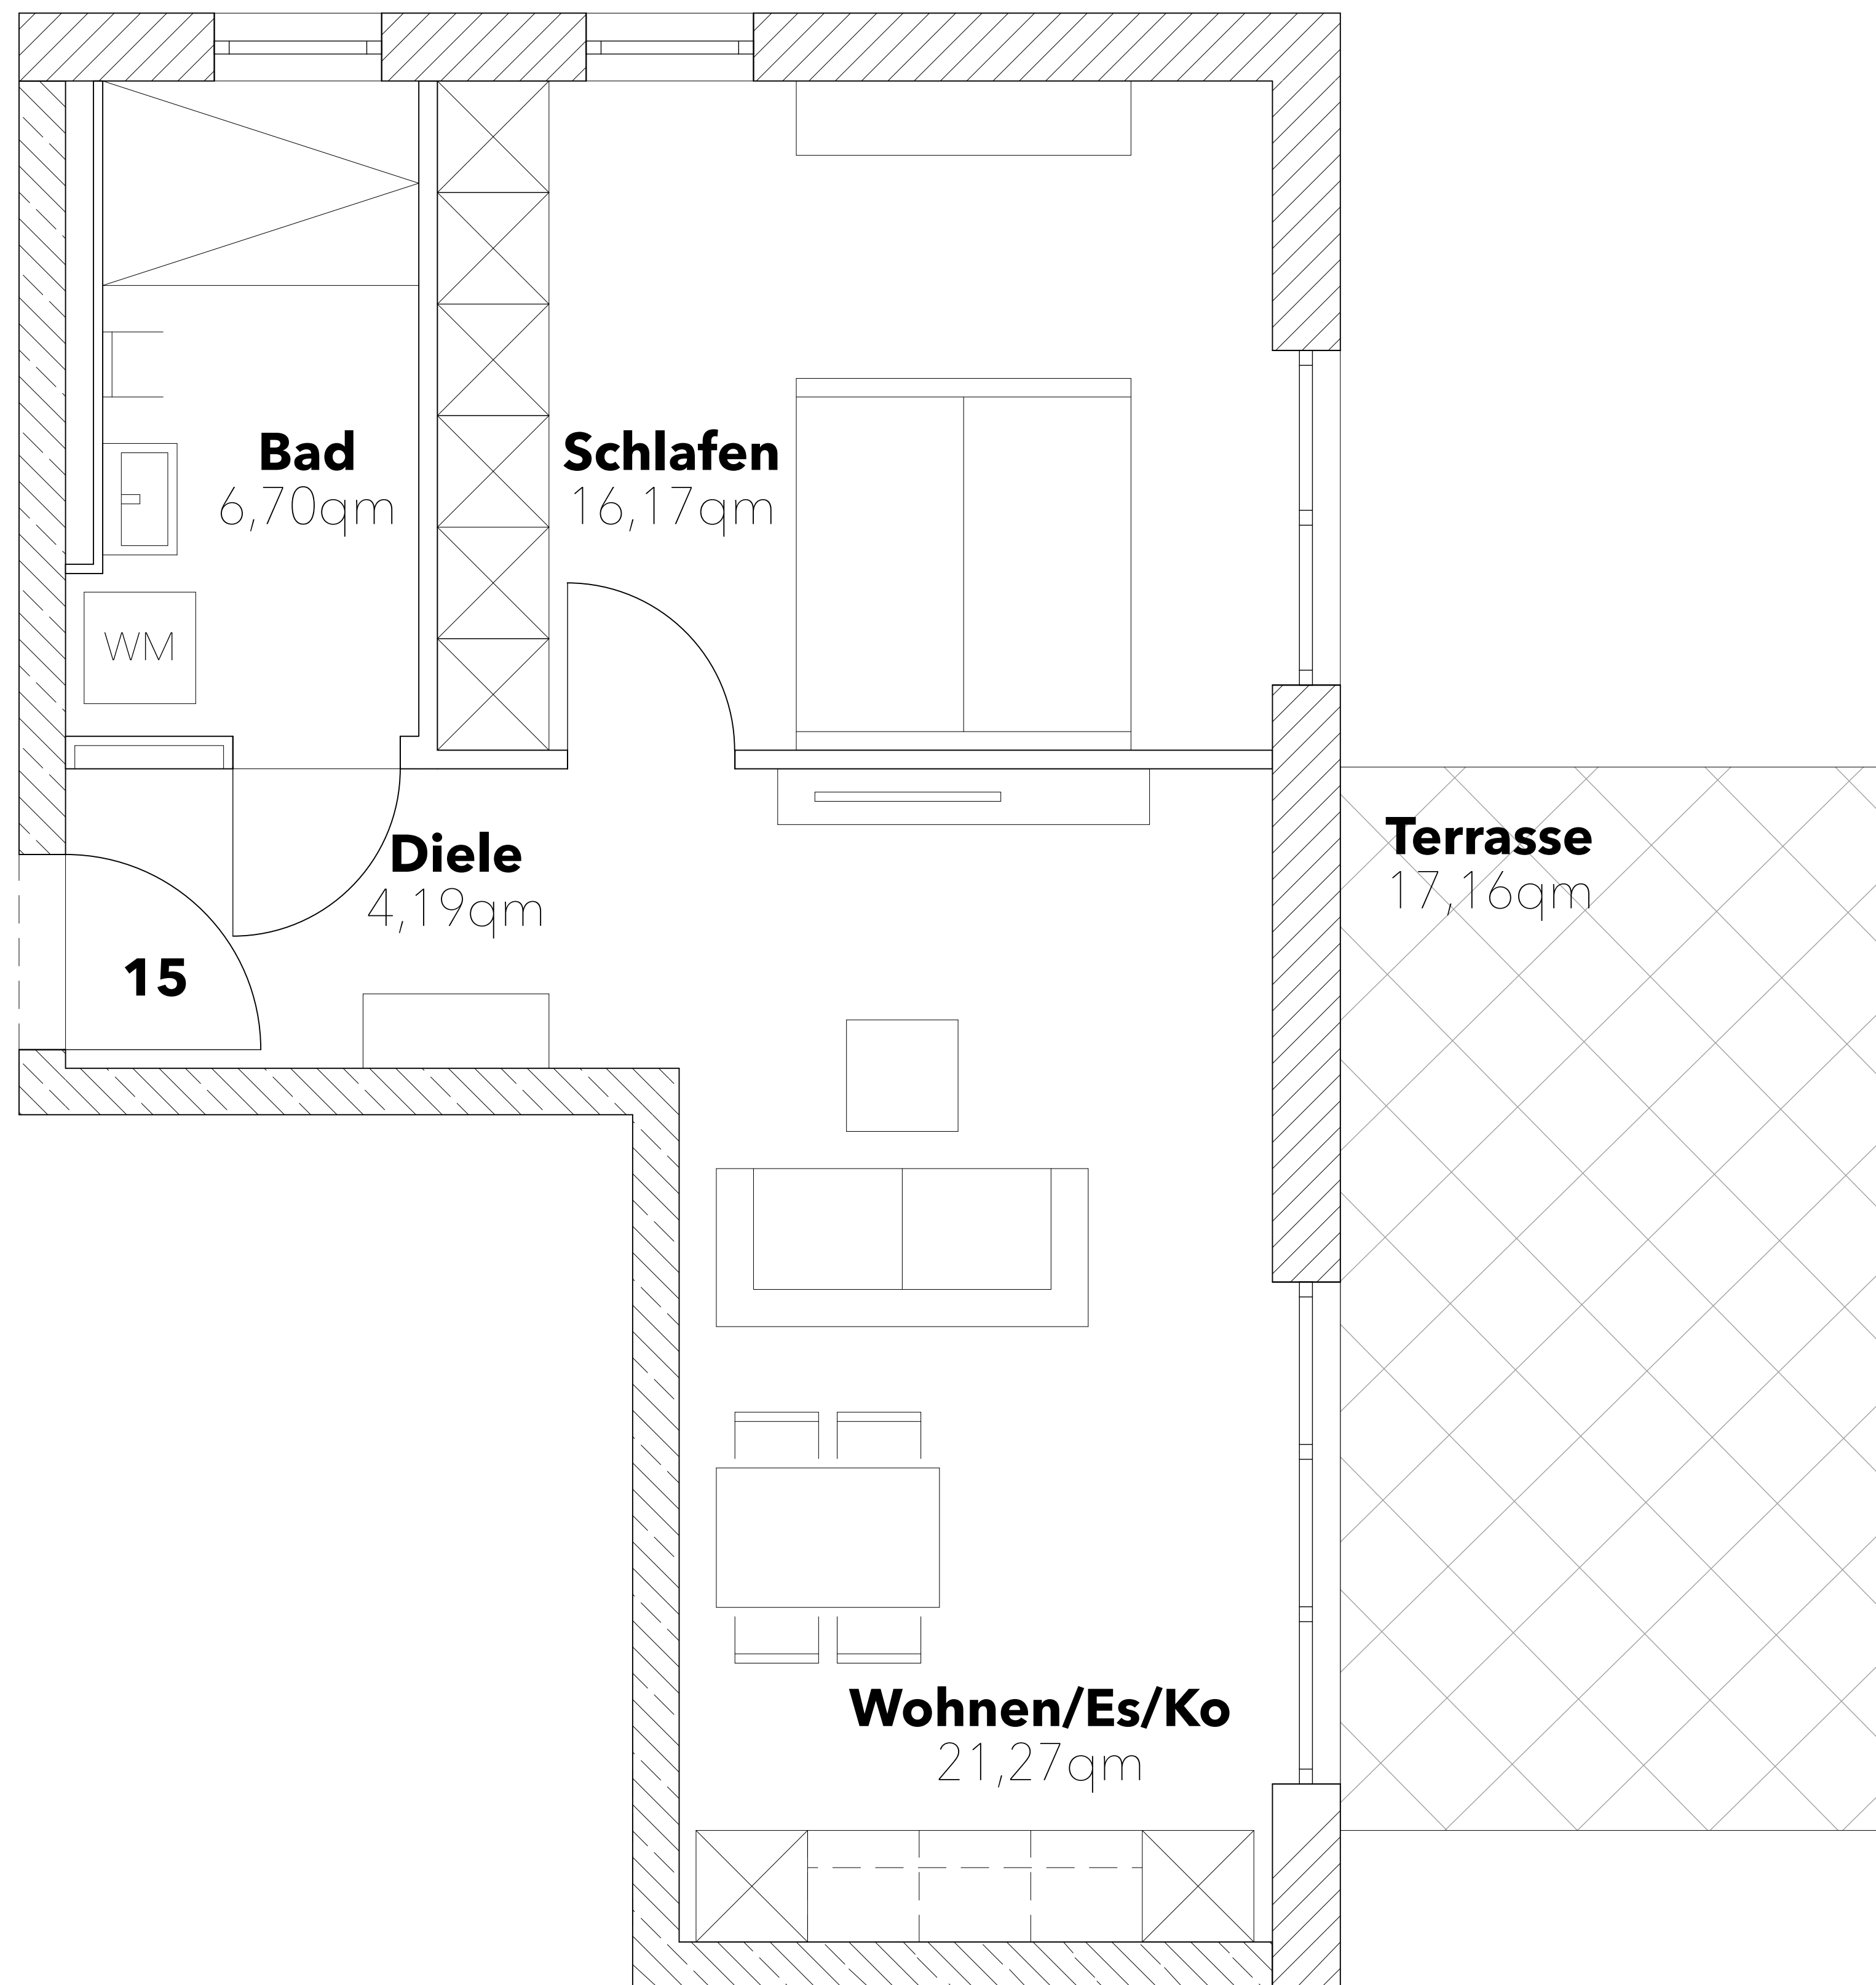

ALTES RÖMER PALAIS

WOHNUNG 15:
Wohnfläche 53,99 qm