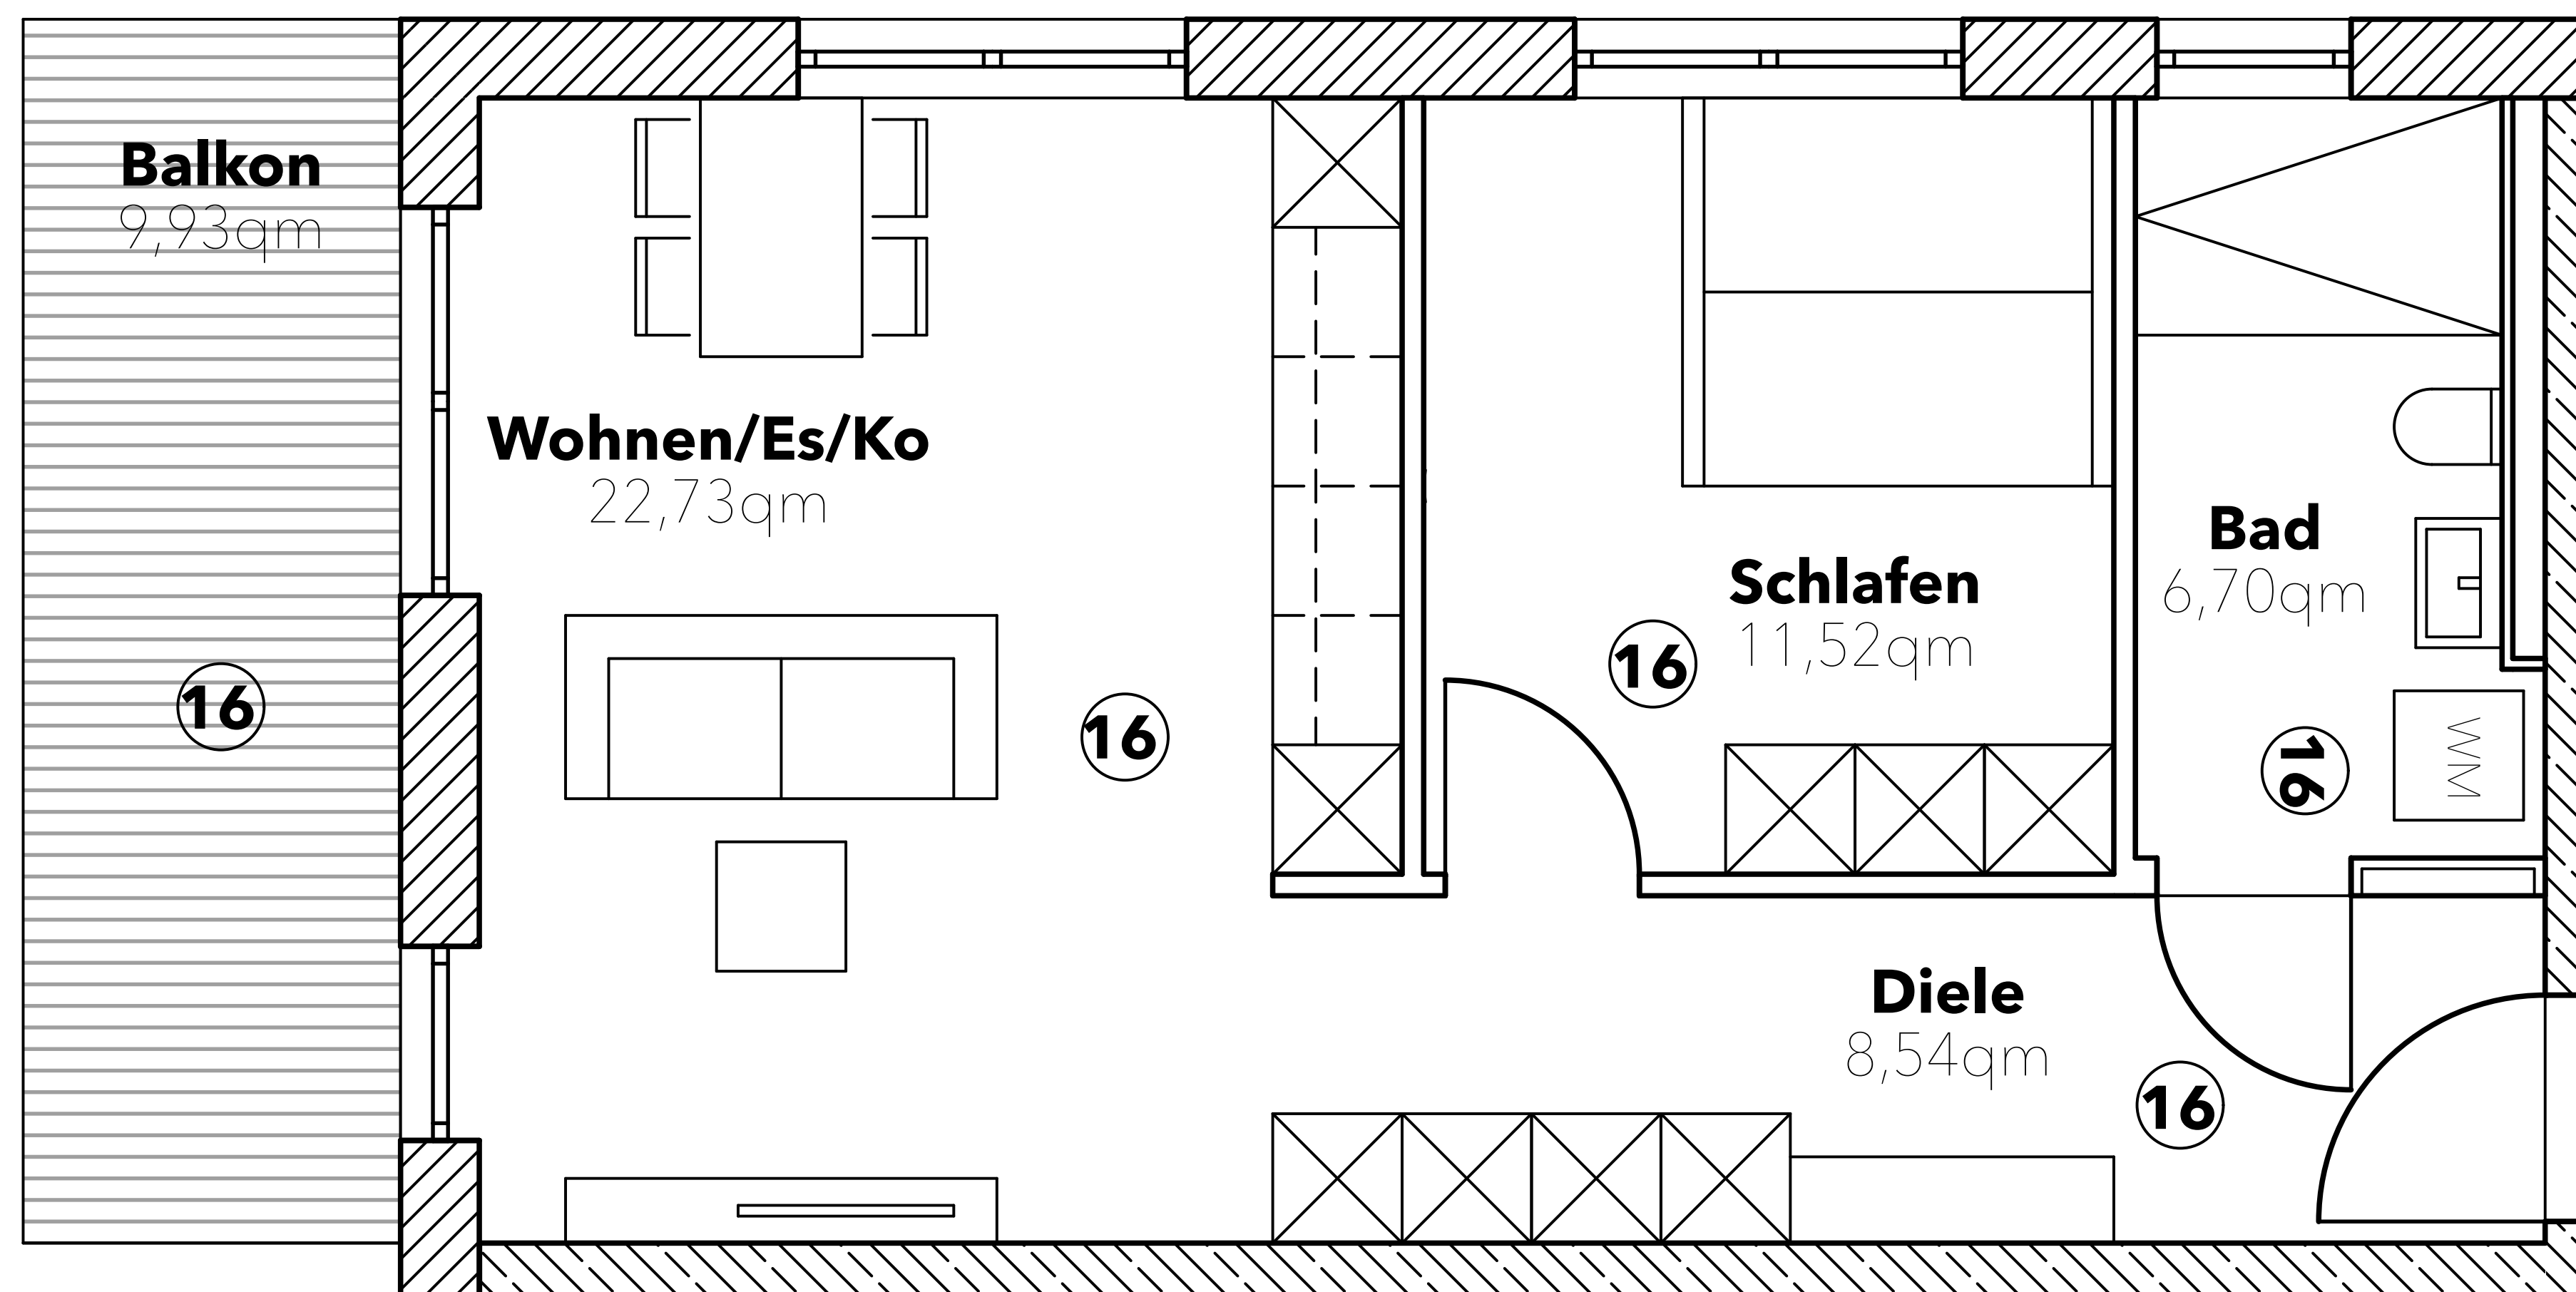

ALTES RÖMER PALAIS

WOHNUNG 16:
Wohnfläche 54,46 qm