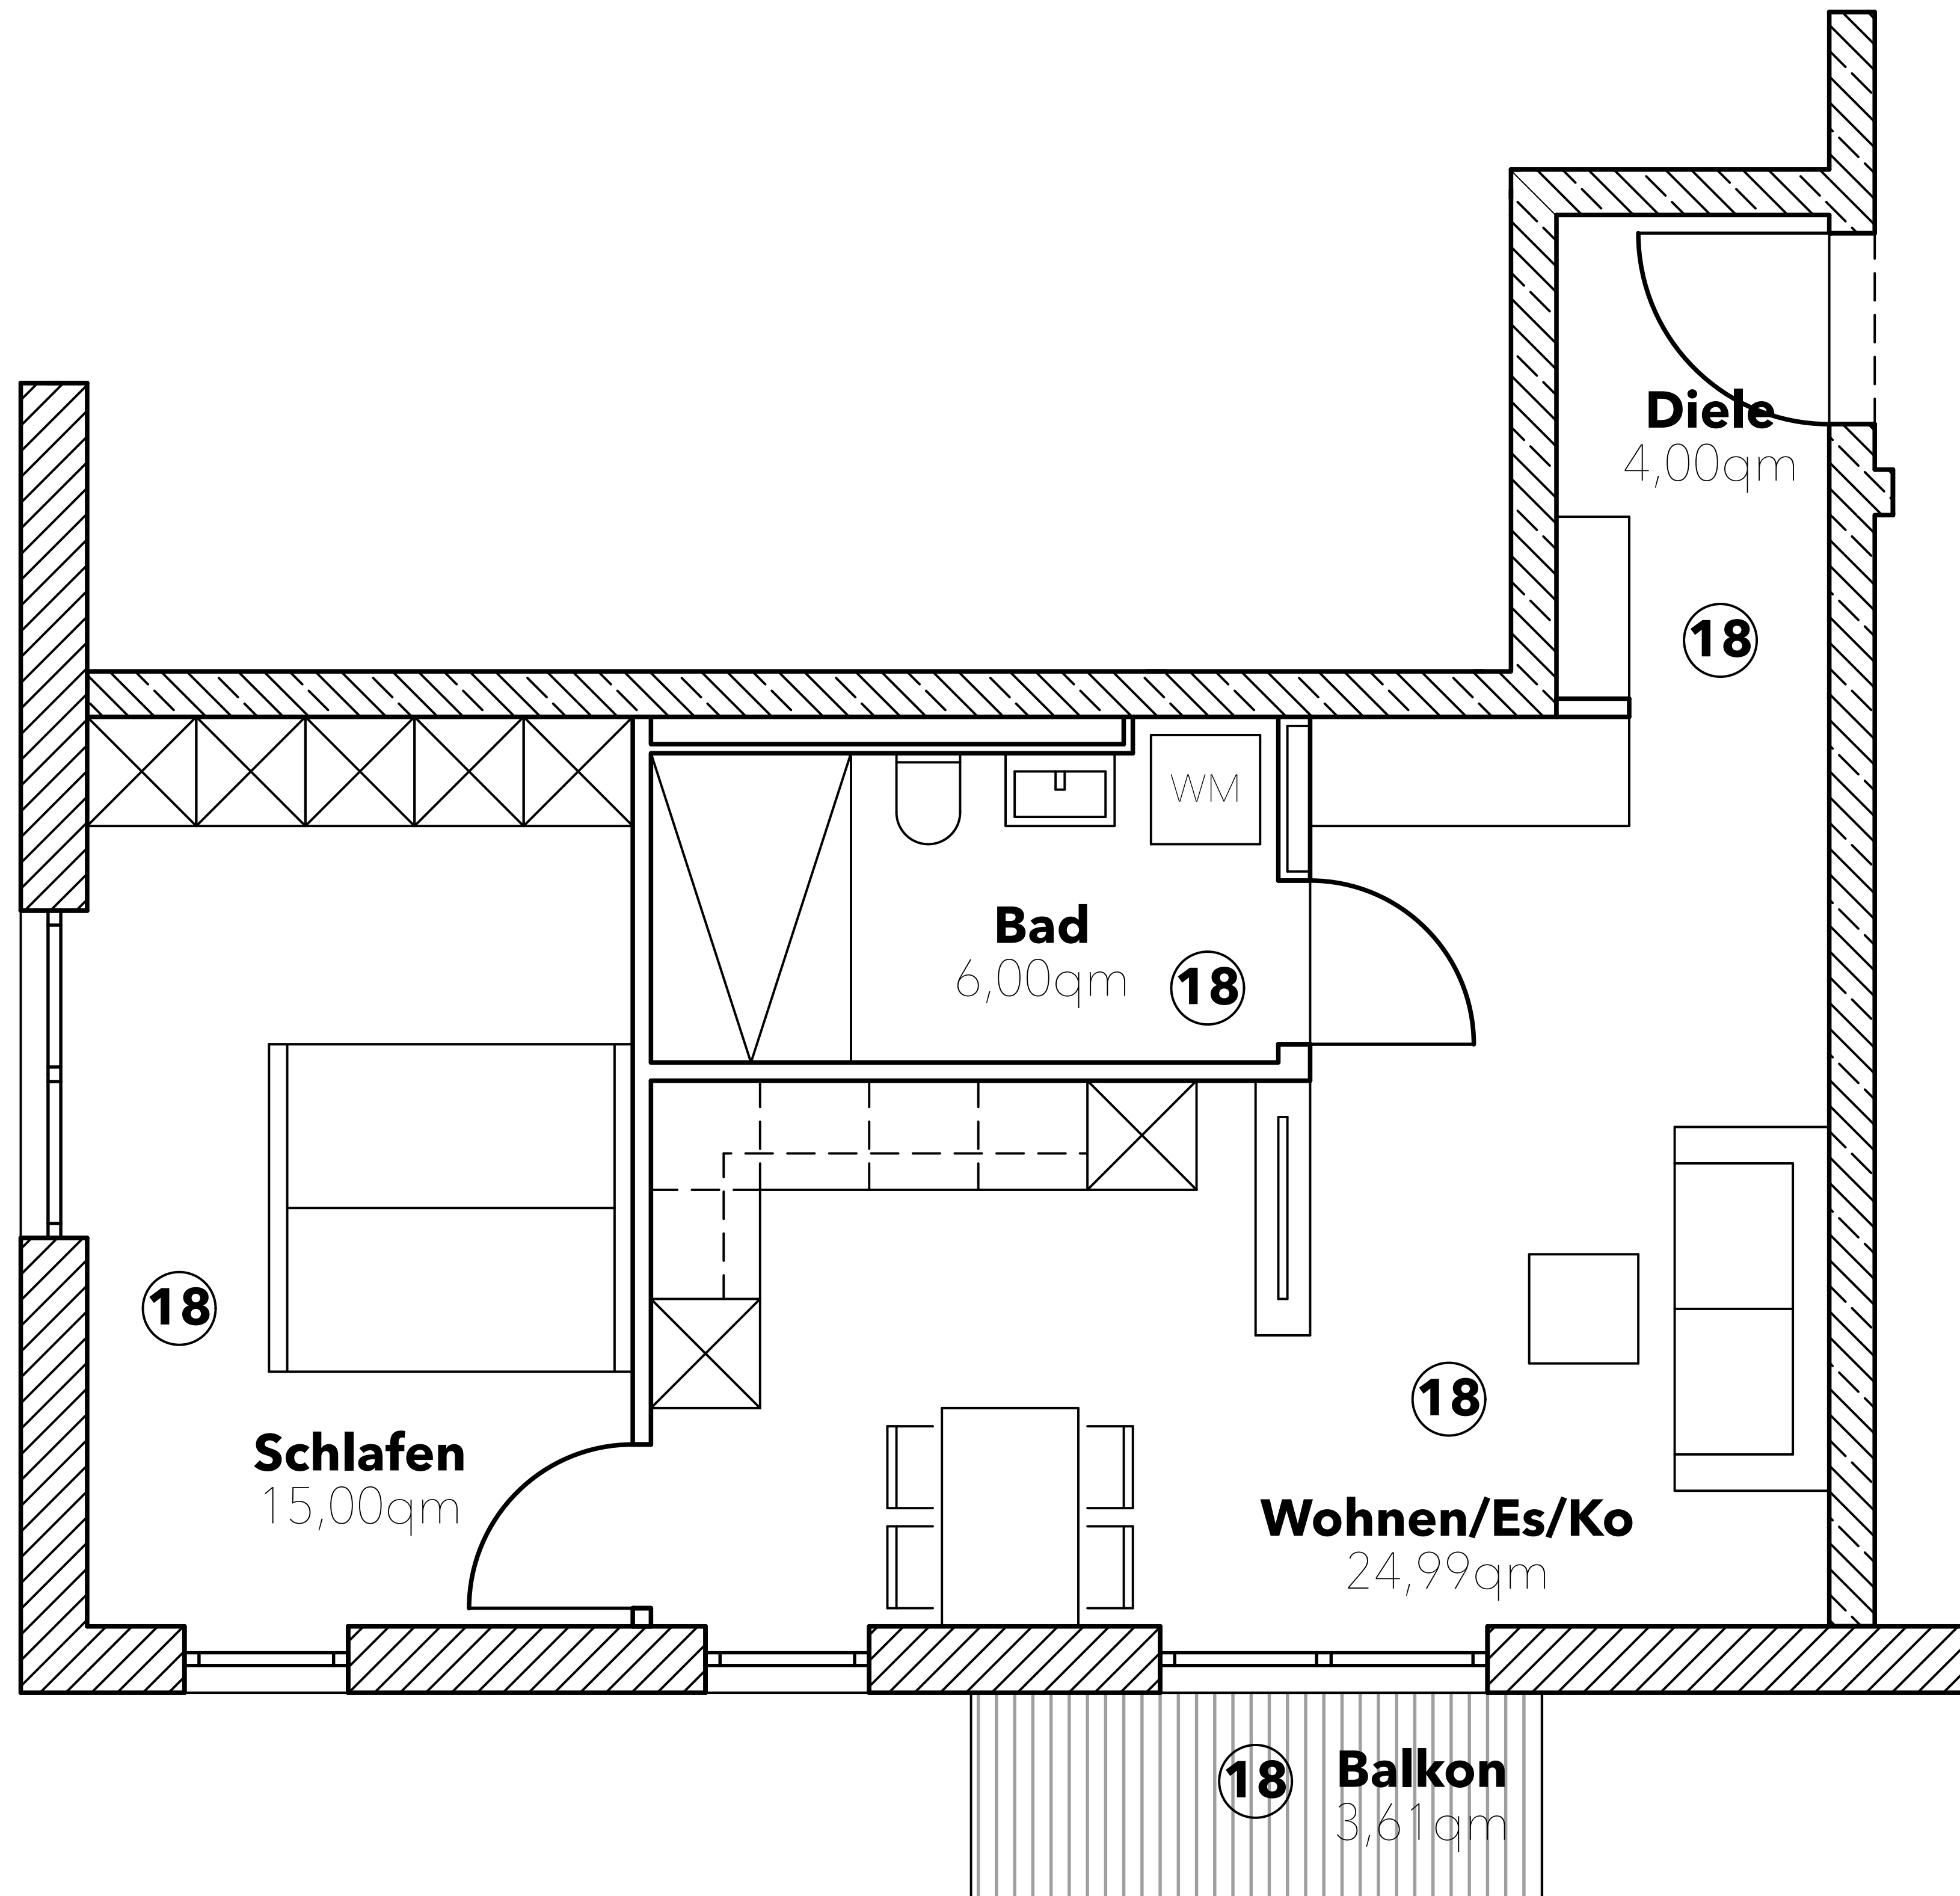

ALTES RÖMER PALAIS

WOHNUNG 18:
Wohnfläche 51,80 qm