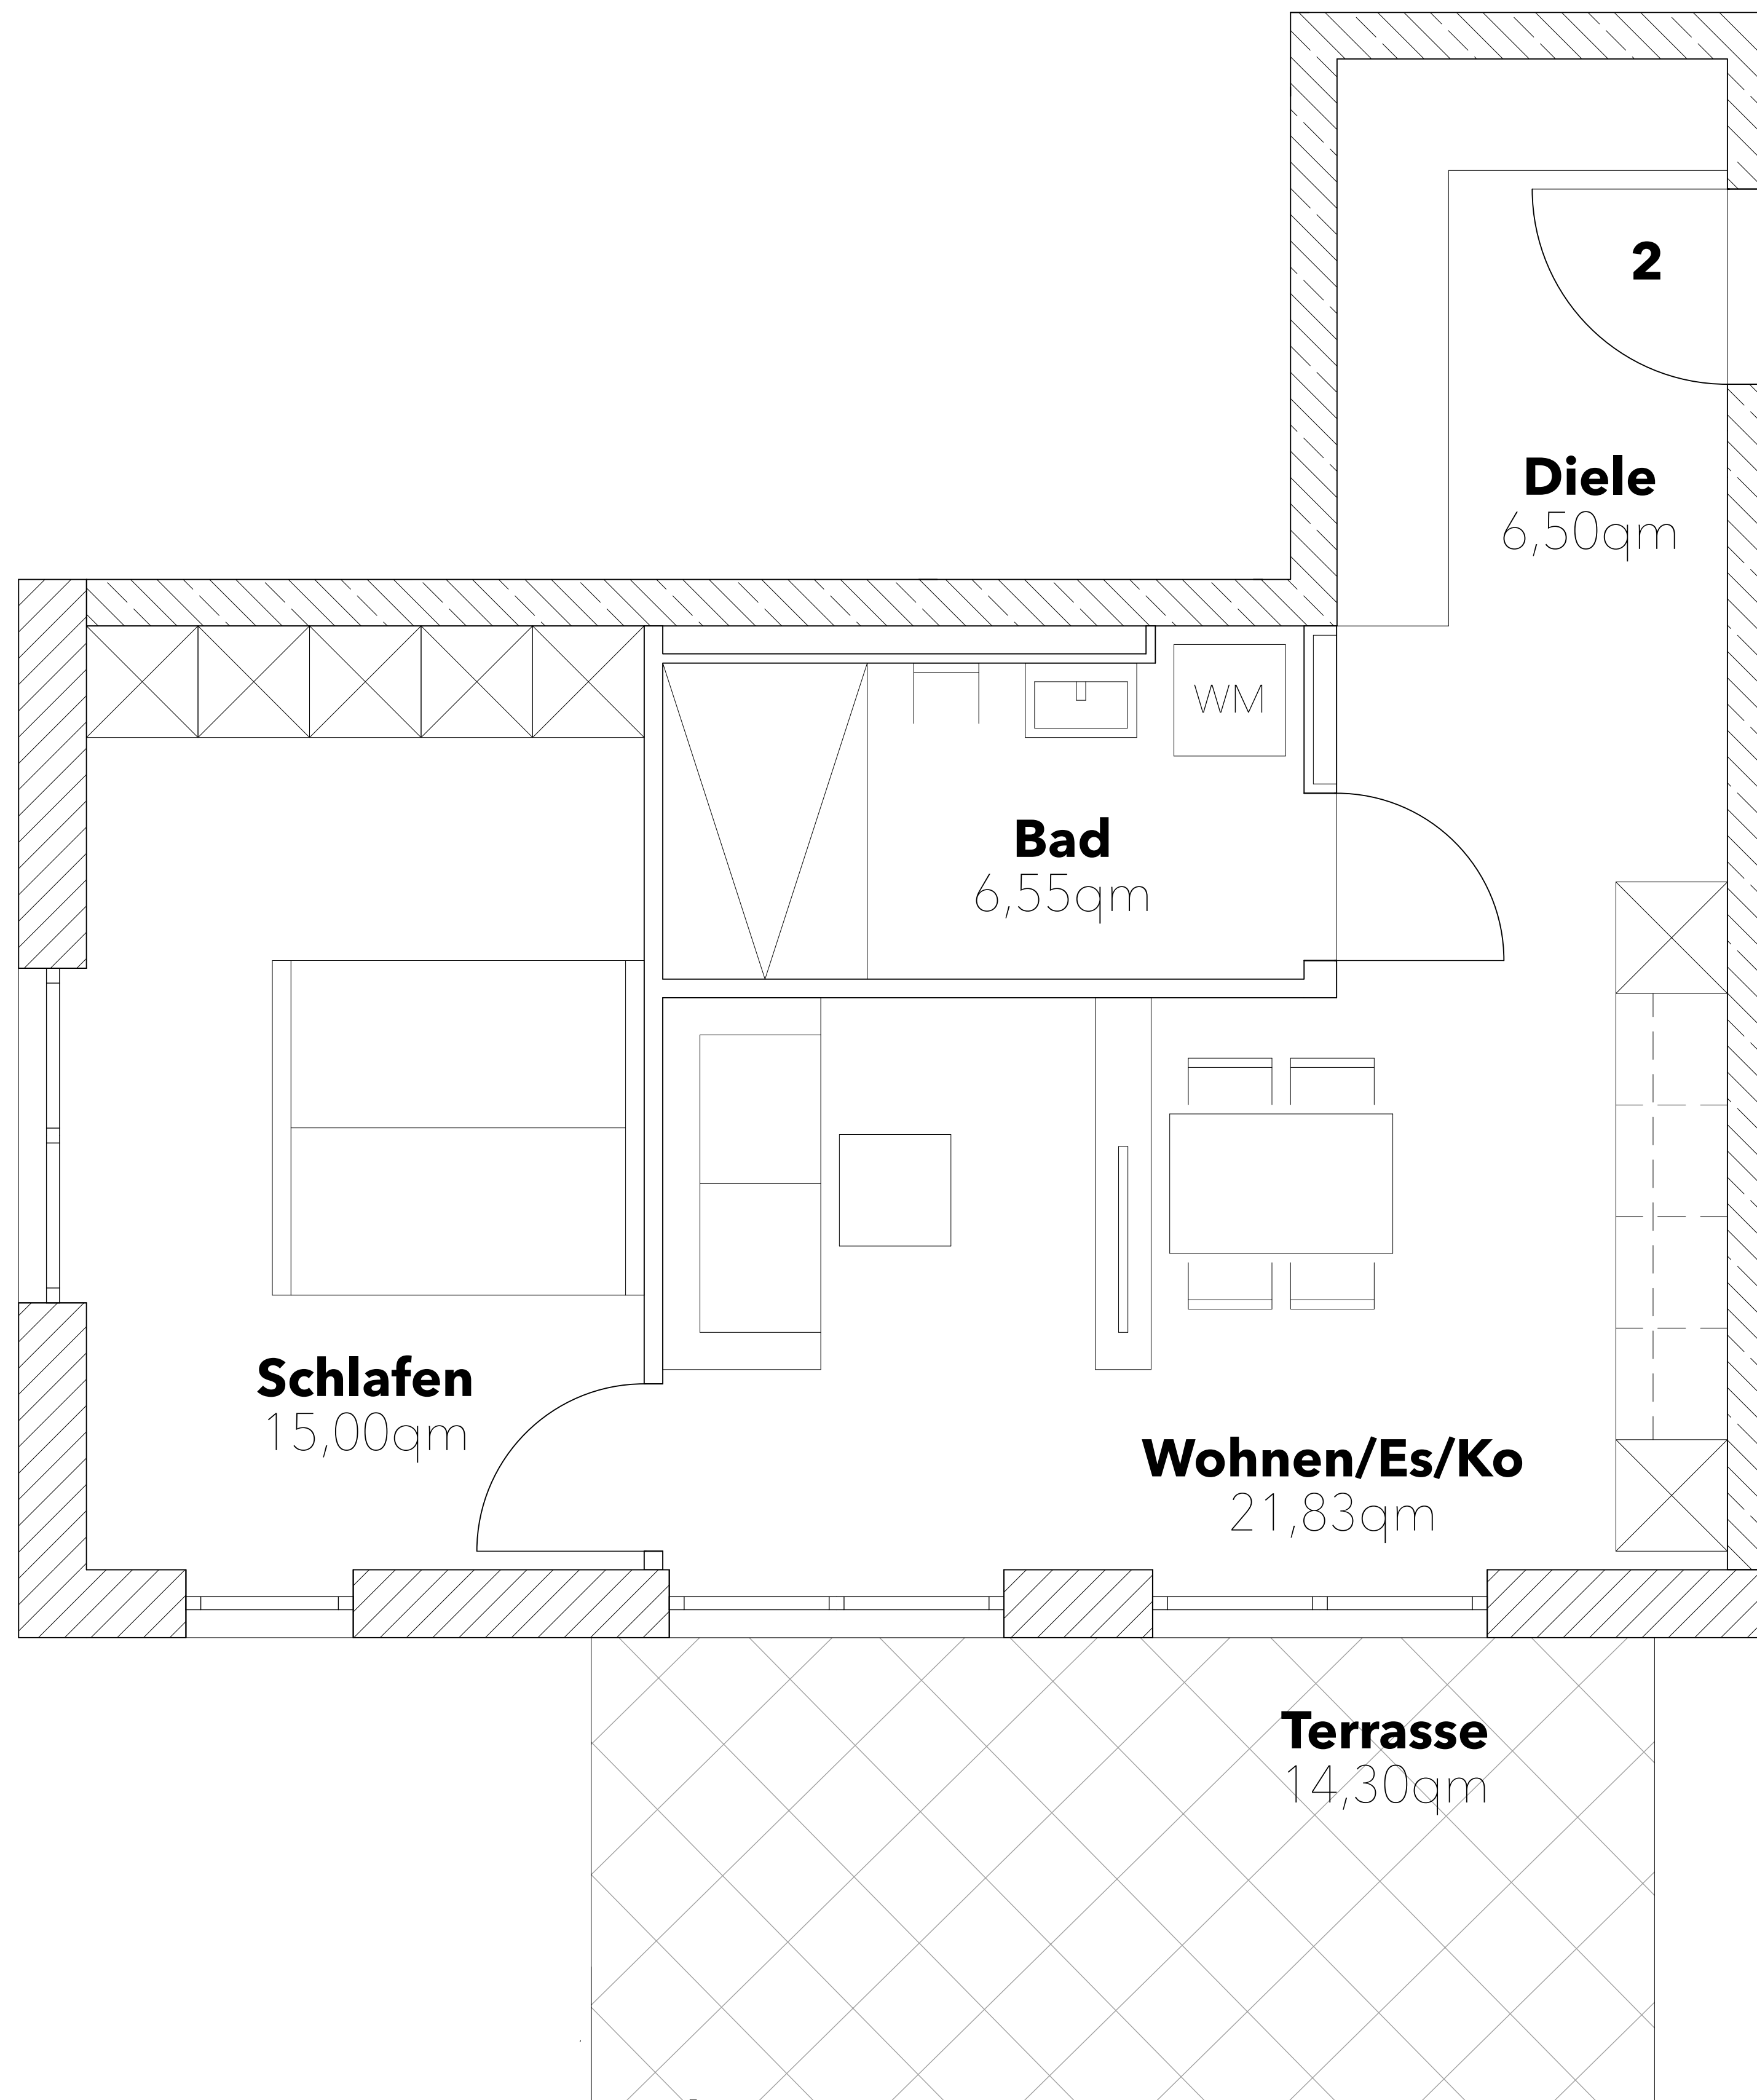

ALTES RÖMER PALAIS

WOHNUNG 2:
Wohnfläche 54,60 qm