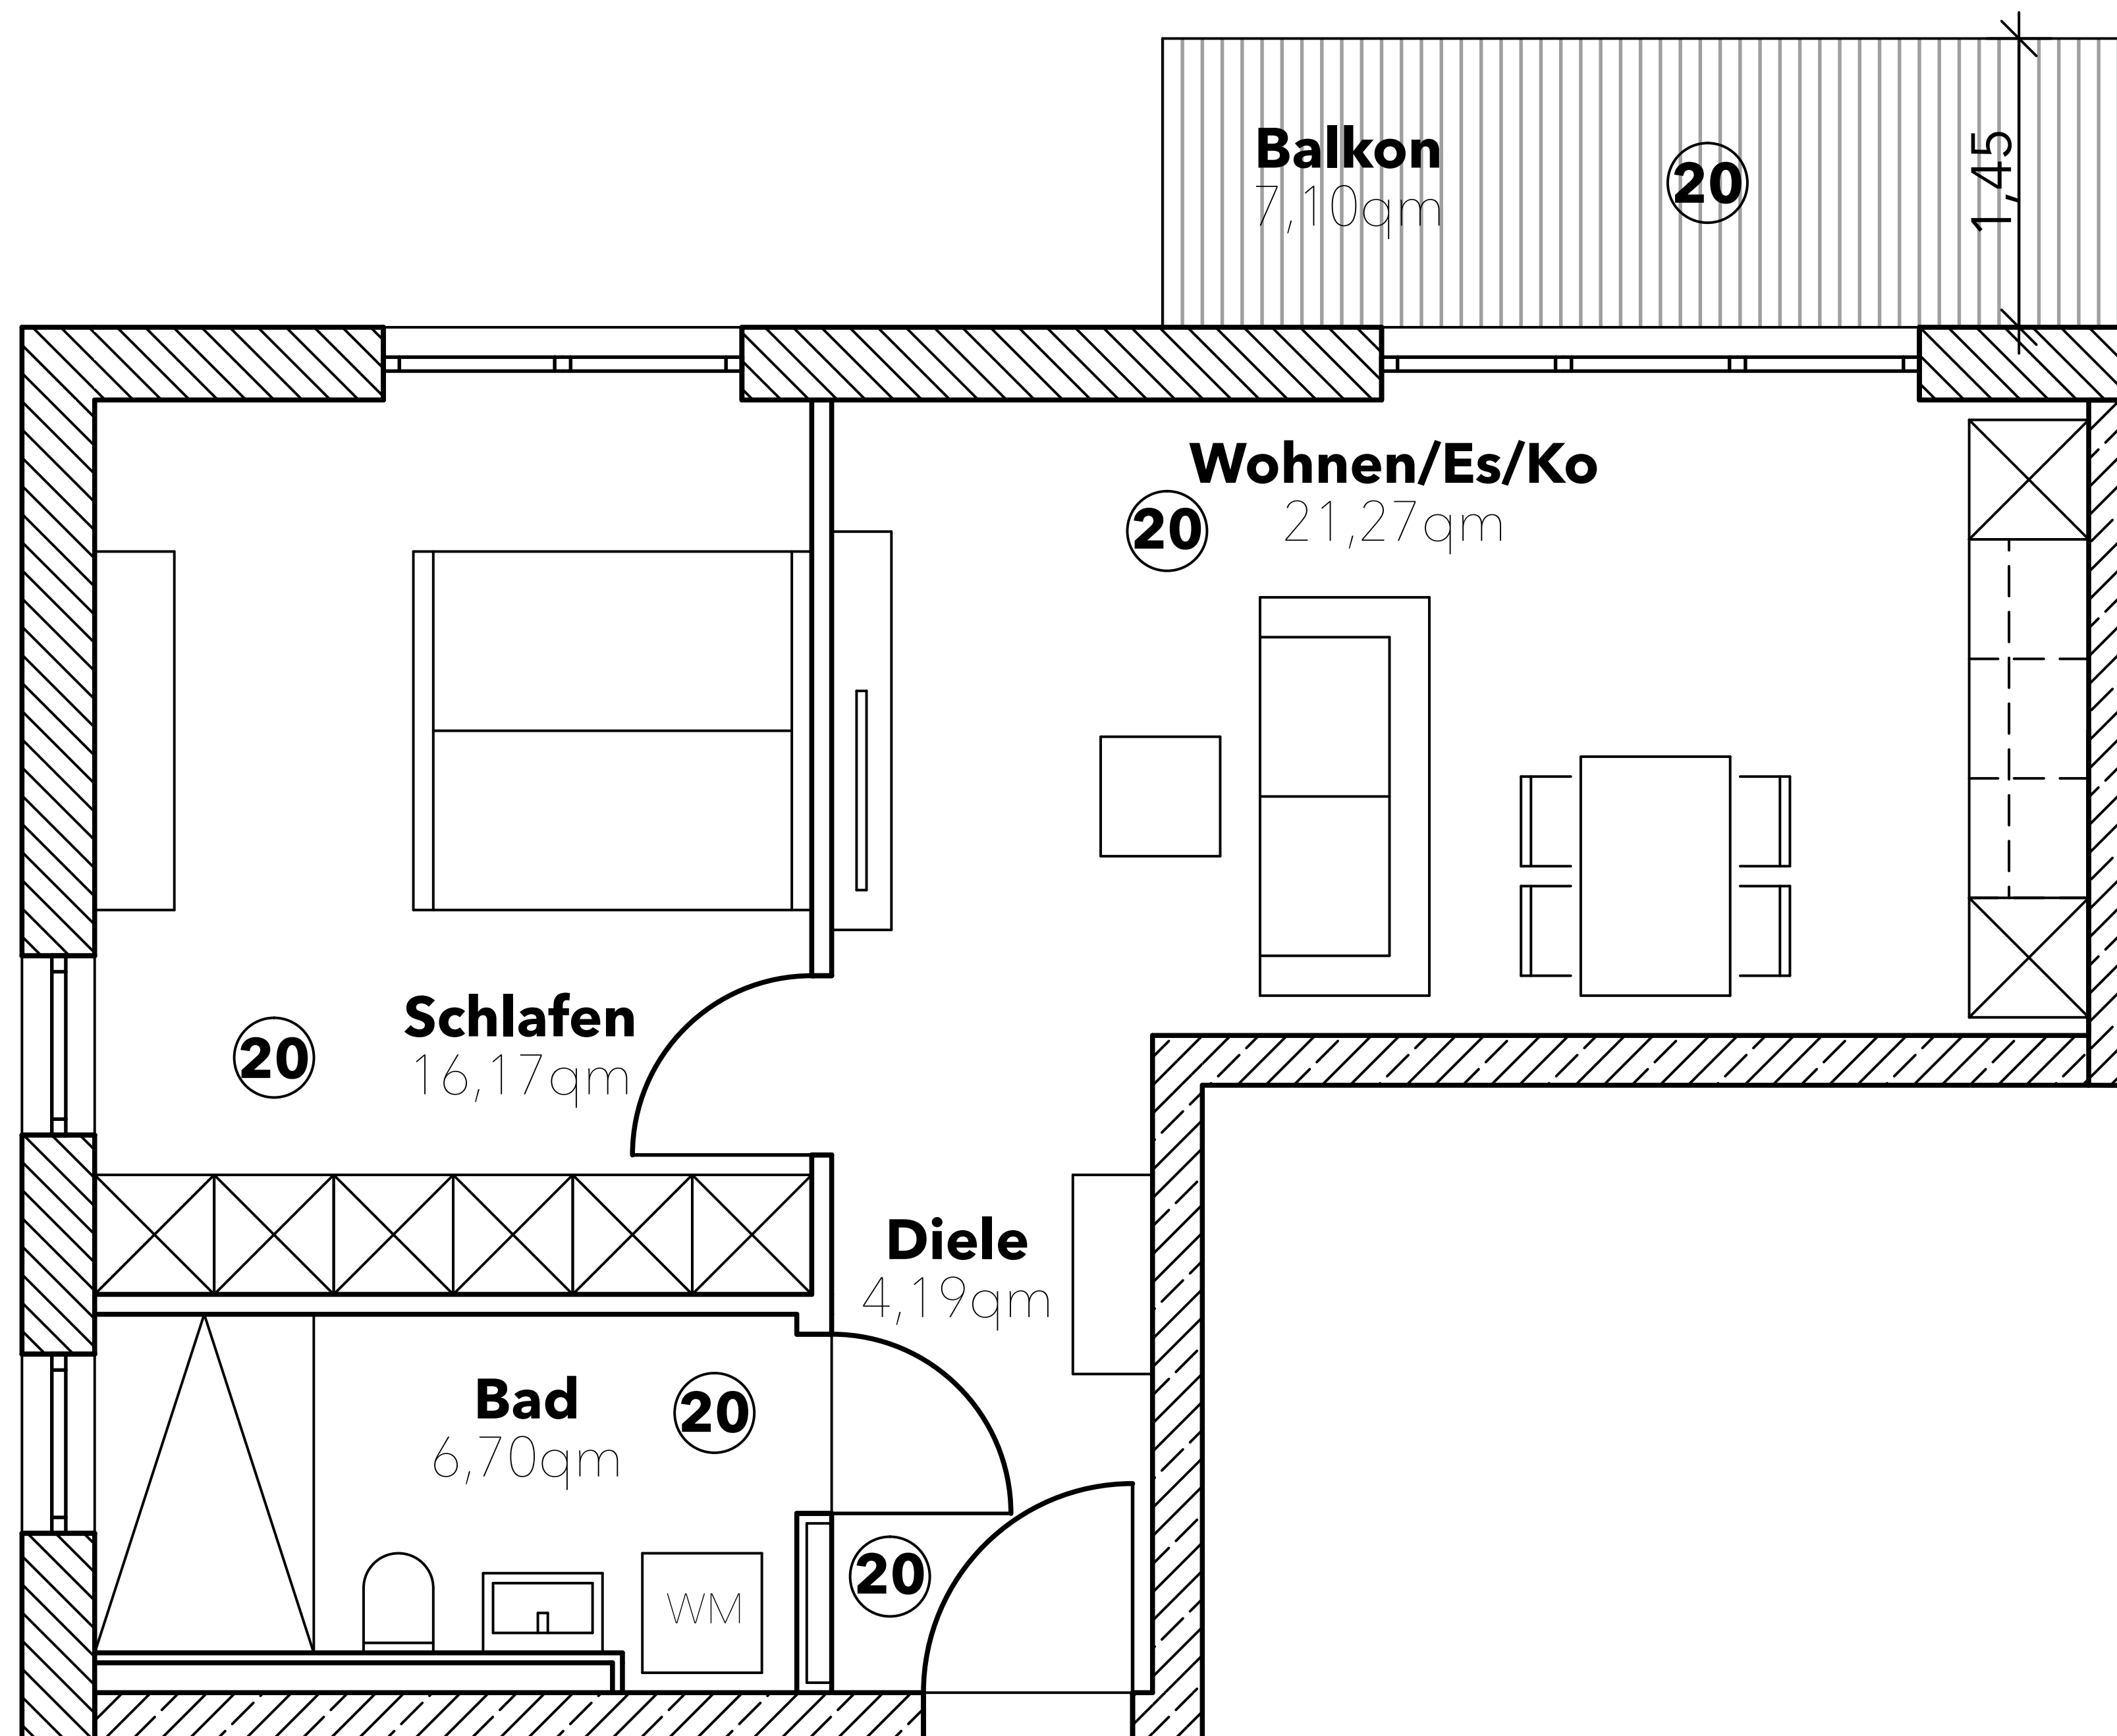

# ALTES RÖMER PALAIS

## WOHNUNG 20:

Wohnfläche 51,88 qm