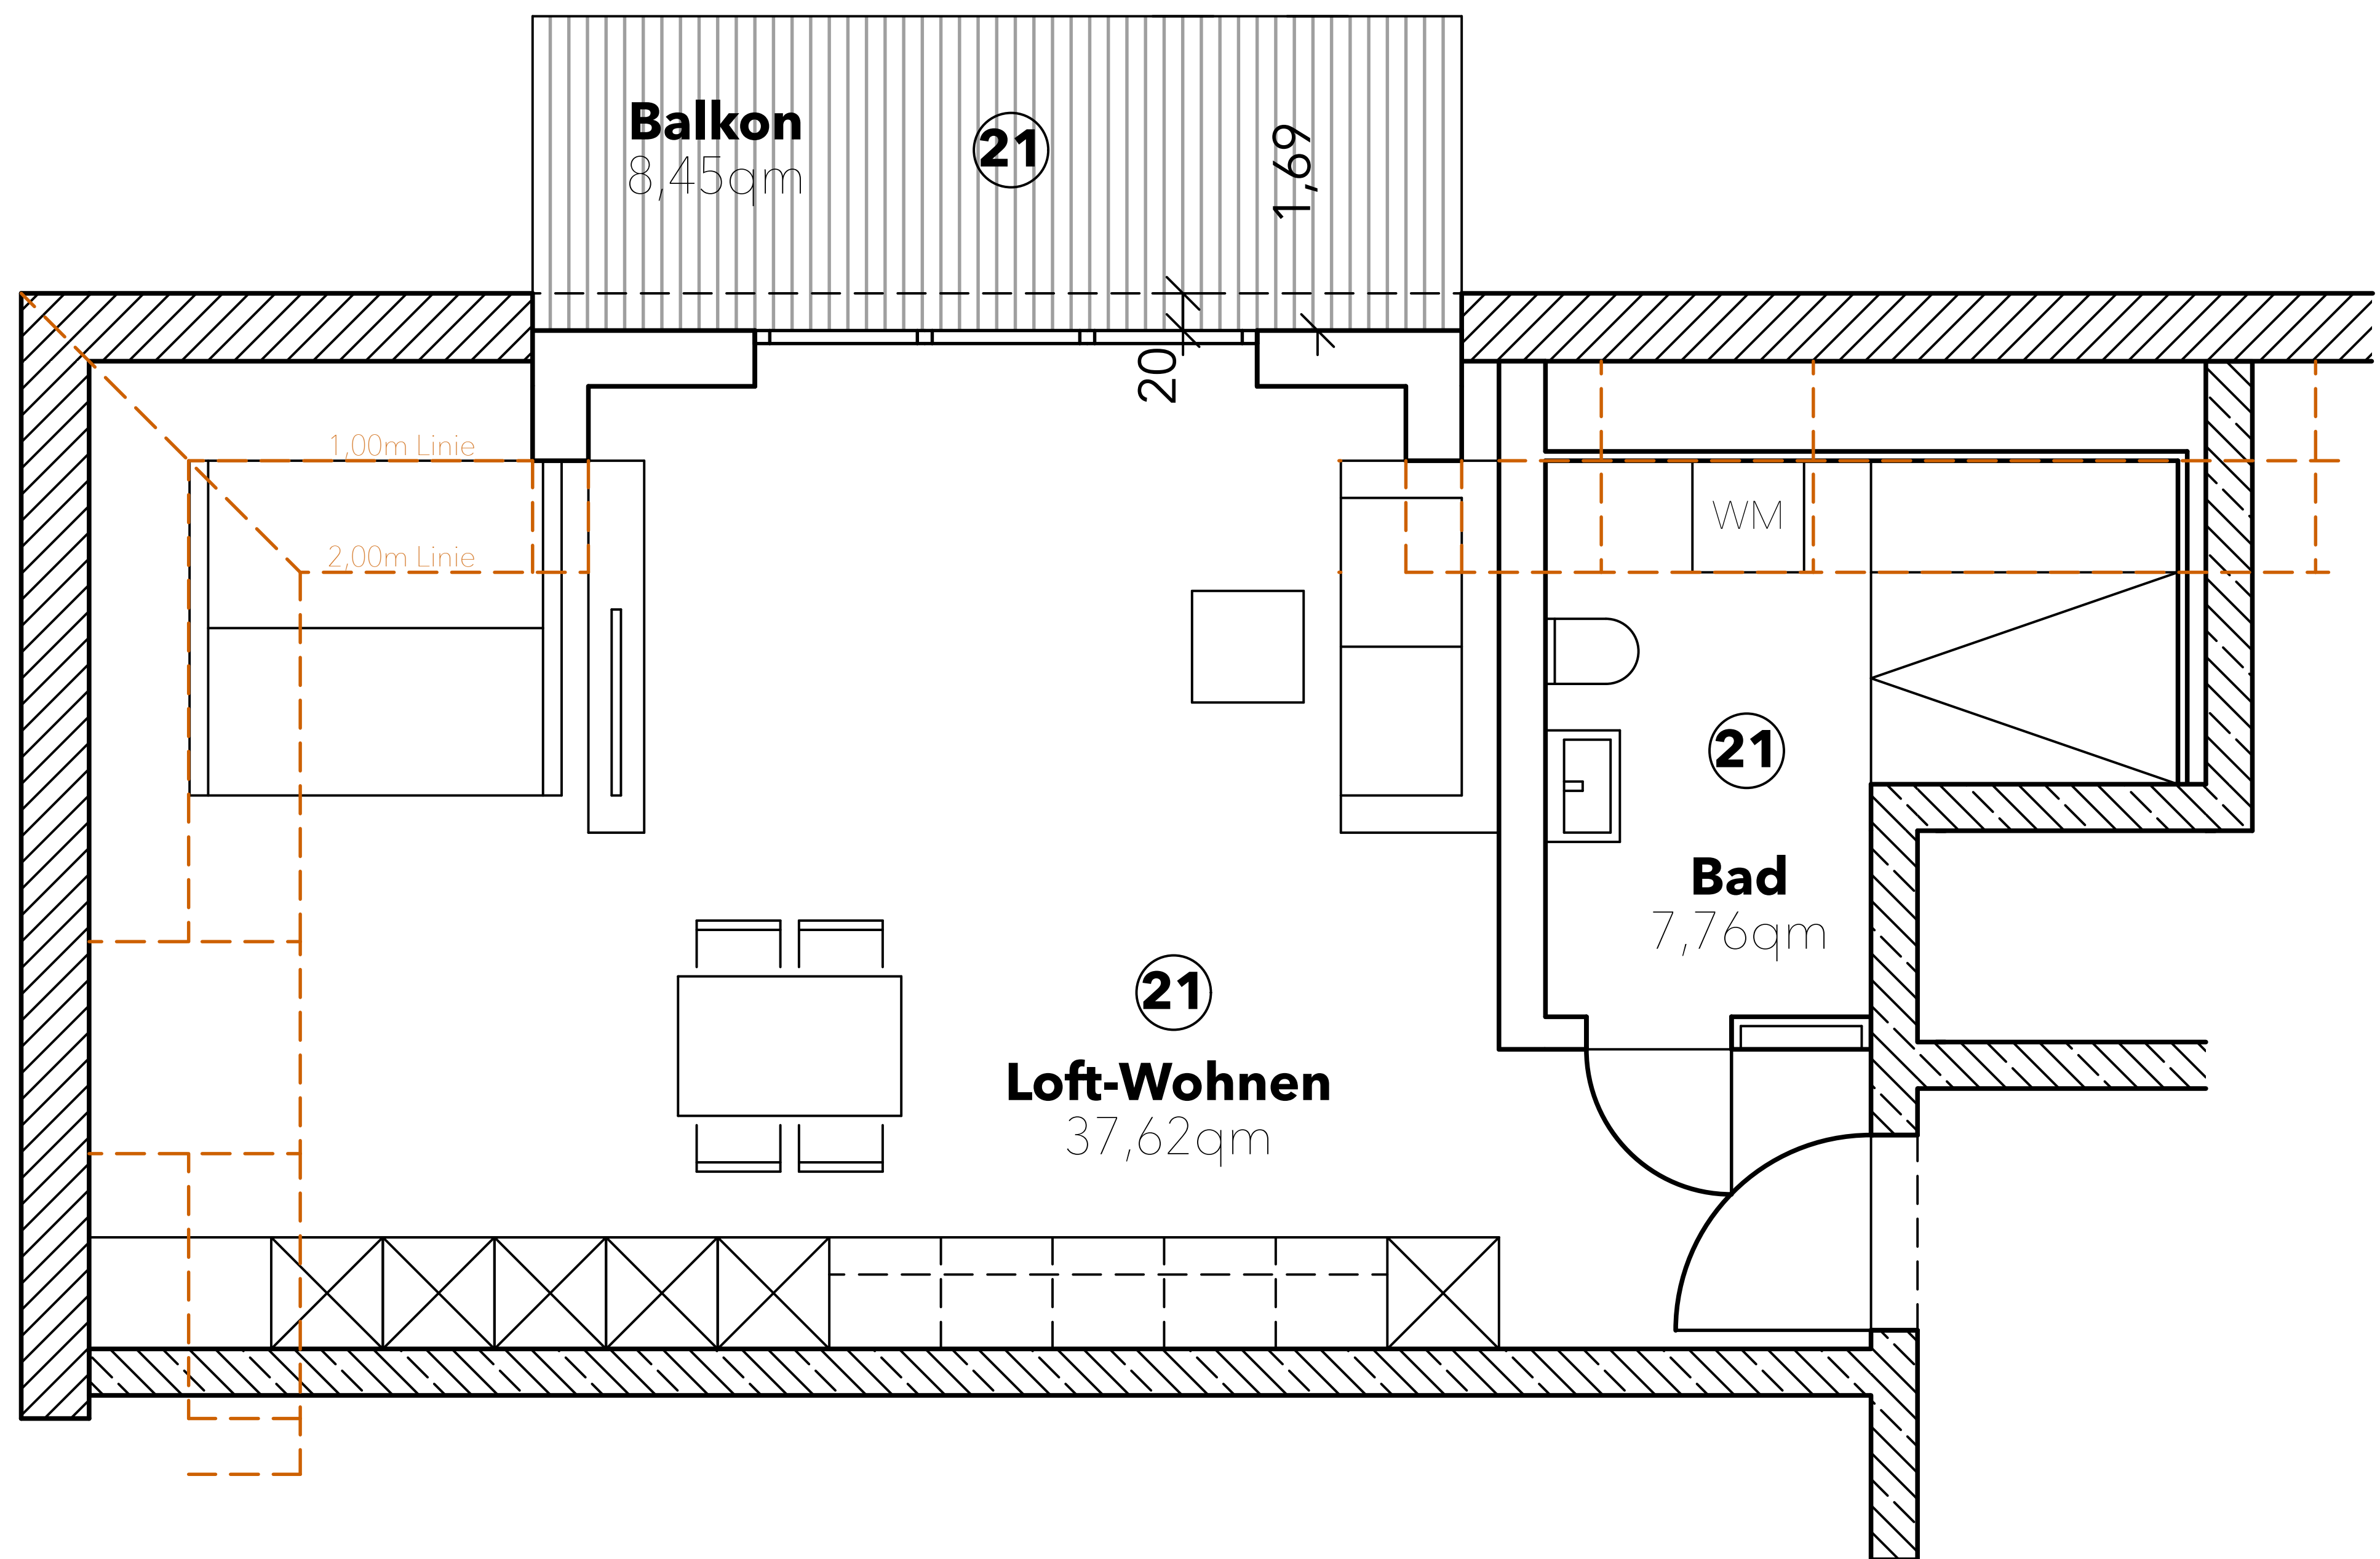

# ALTES RÖMER PALAIS

**WOHNUNG 21:**  
Wohnfläche 49,61 qm