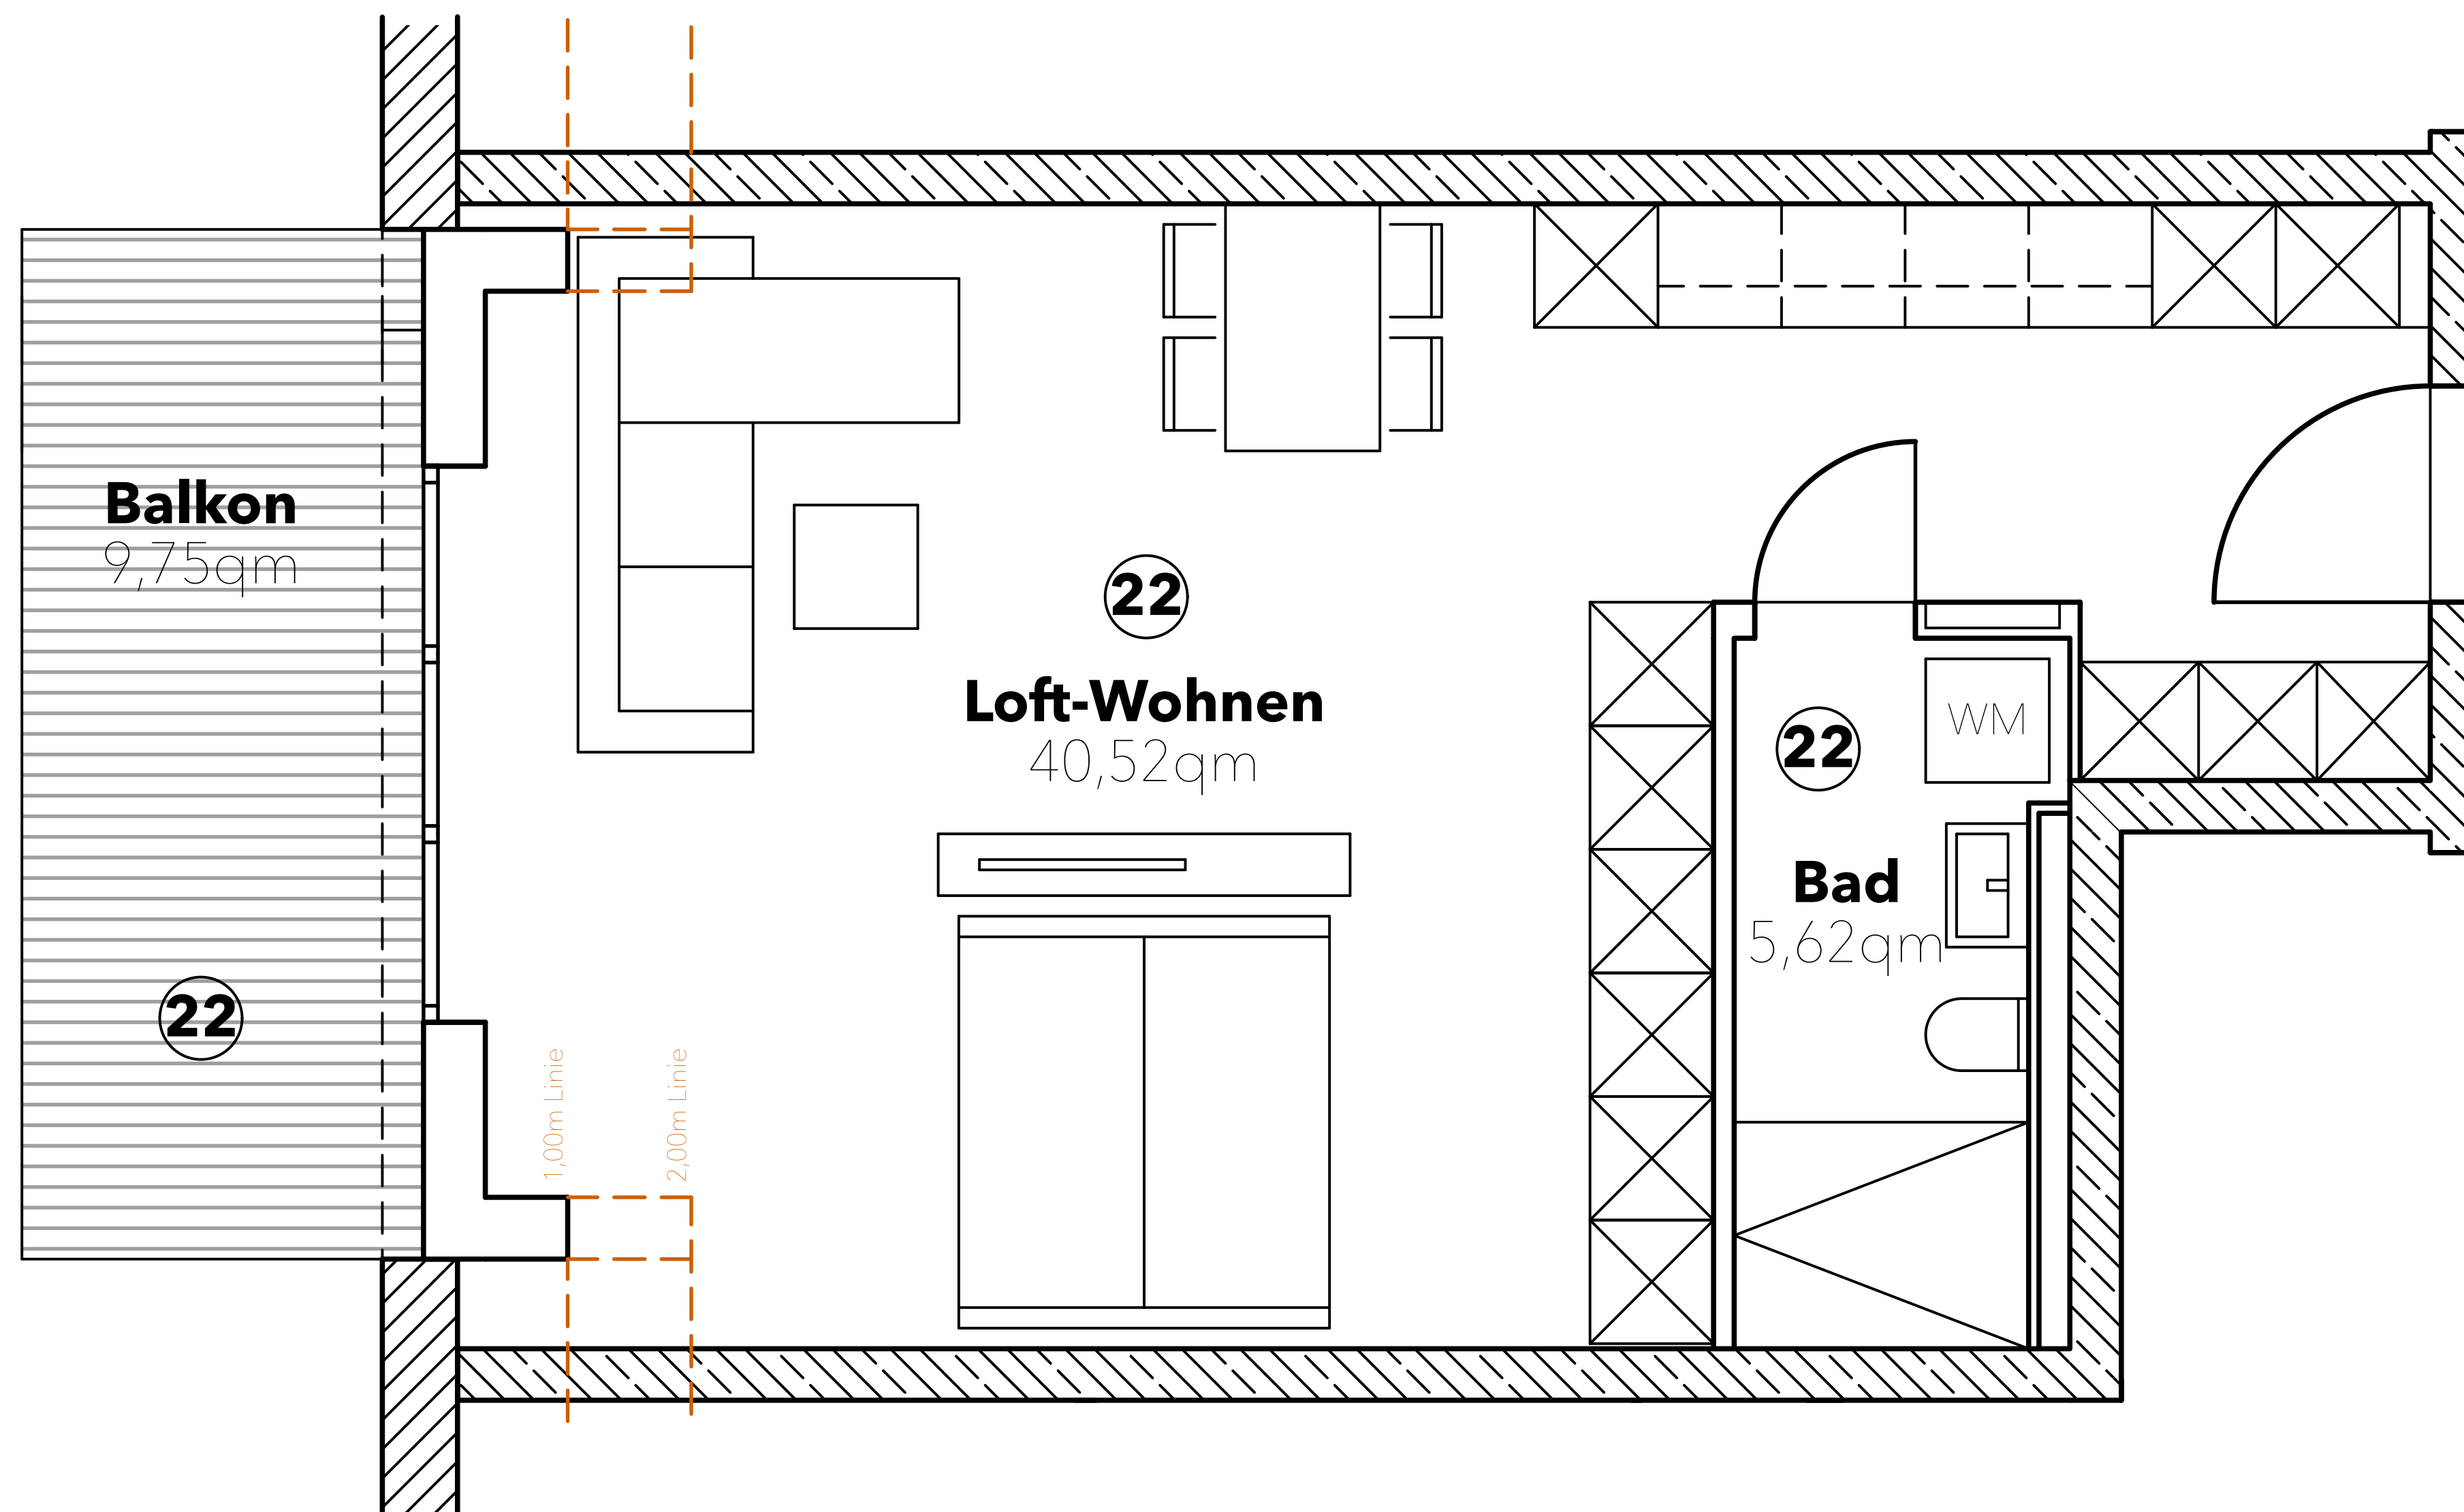

# ALTES RÖMER PALAIS

**WOHNUNG 22:**  
Wohnfläche 51,02 qm