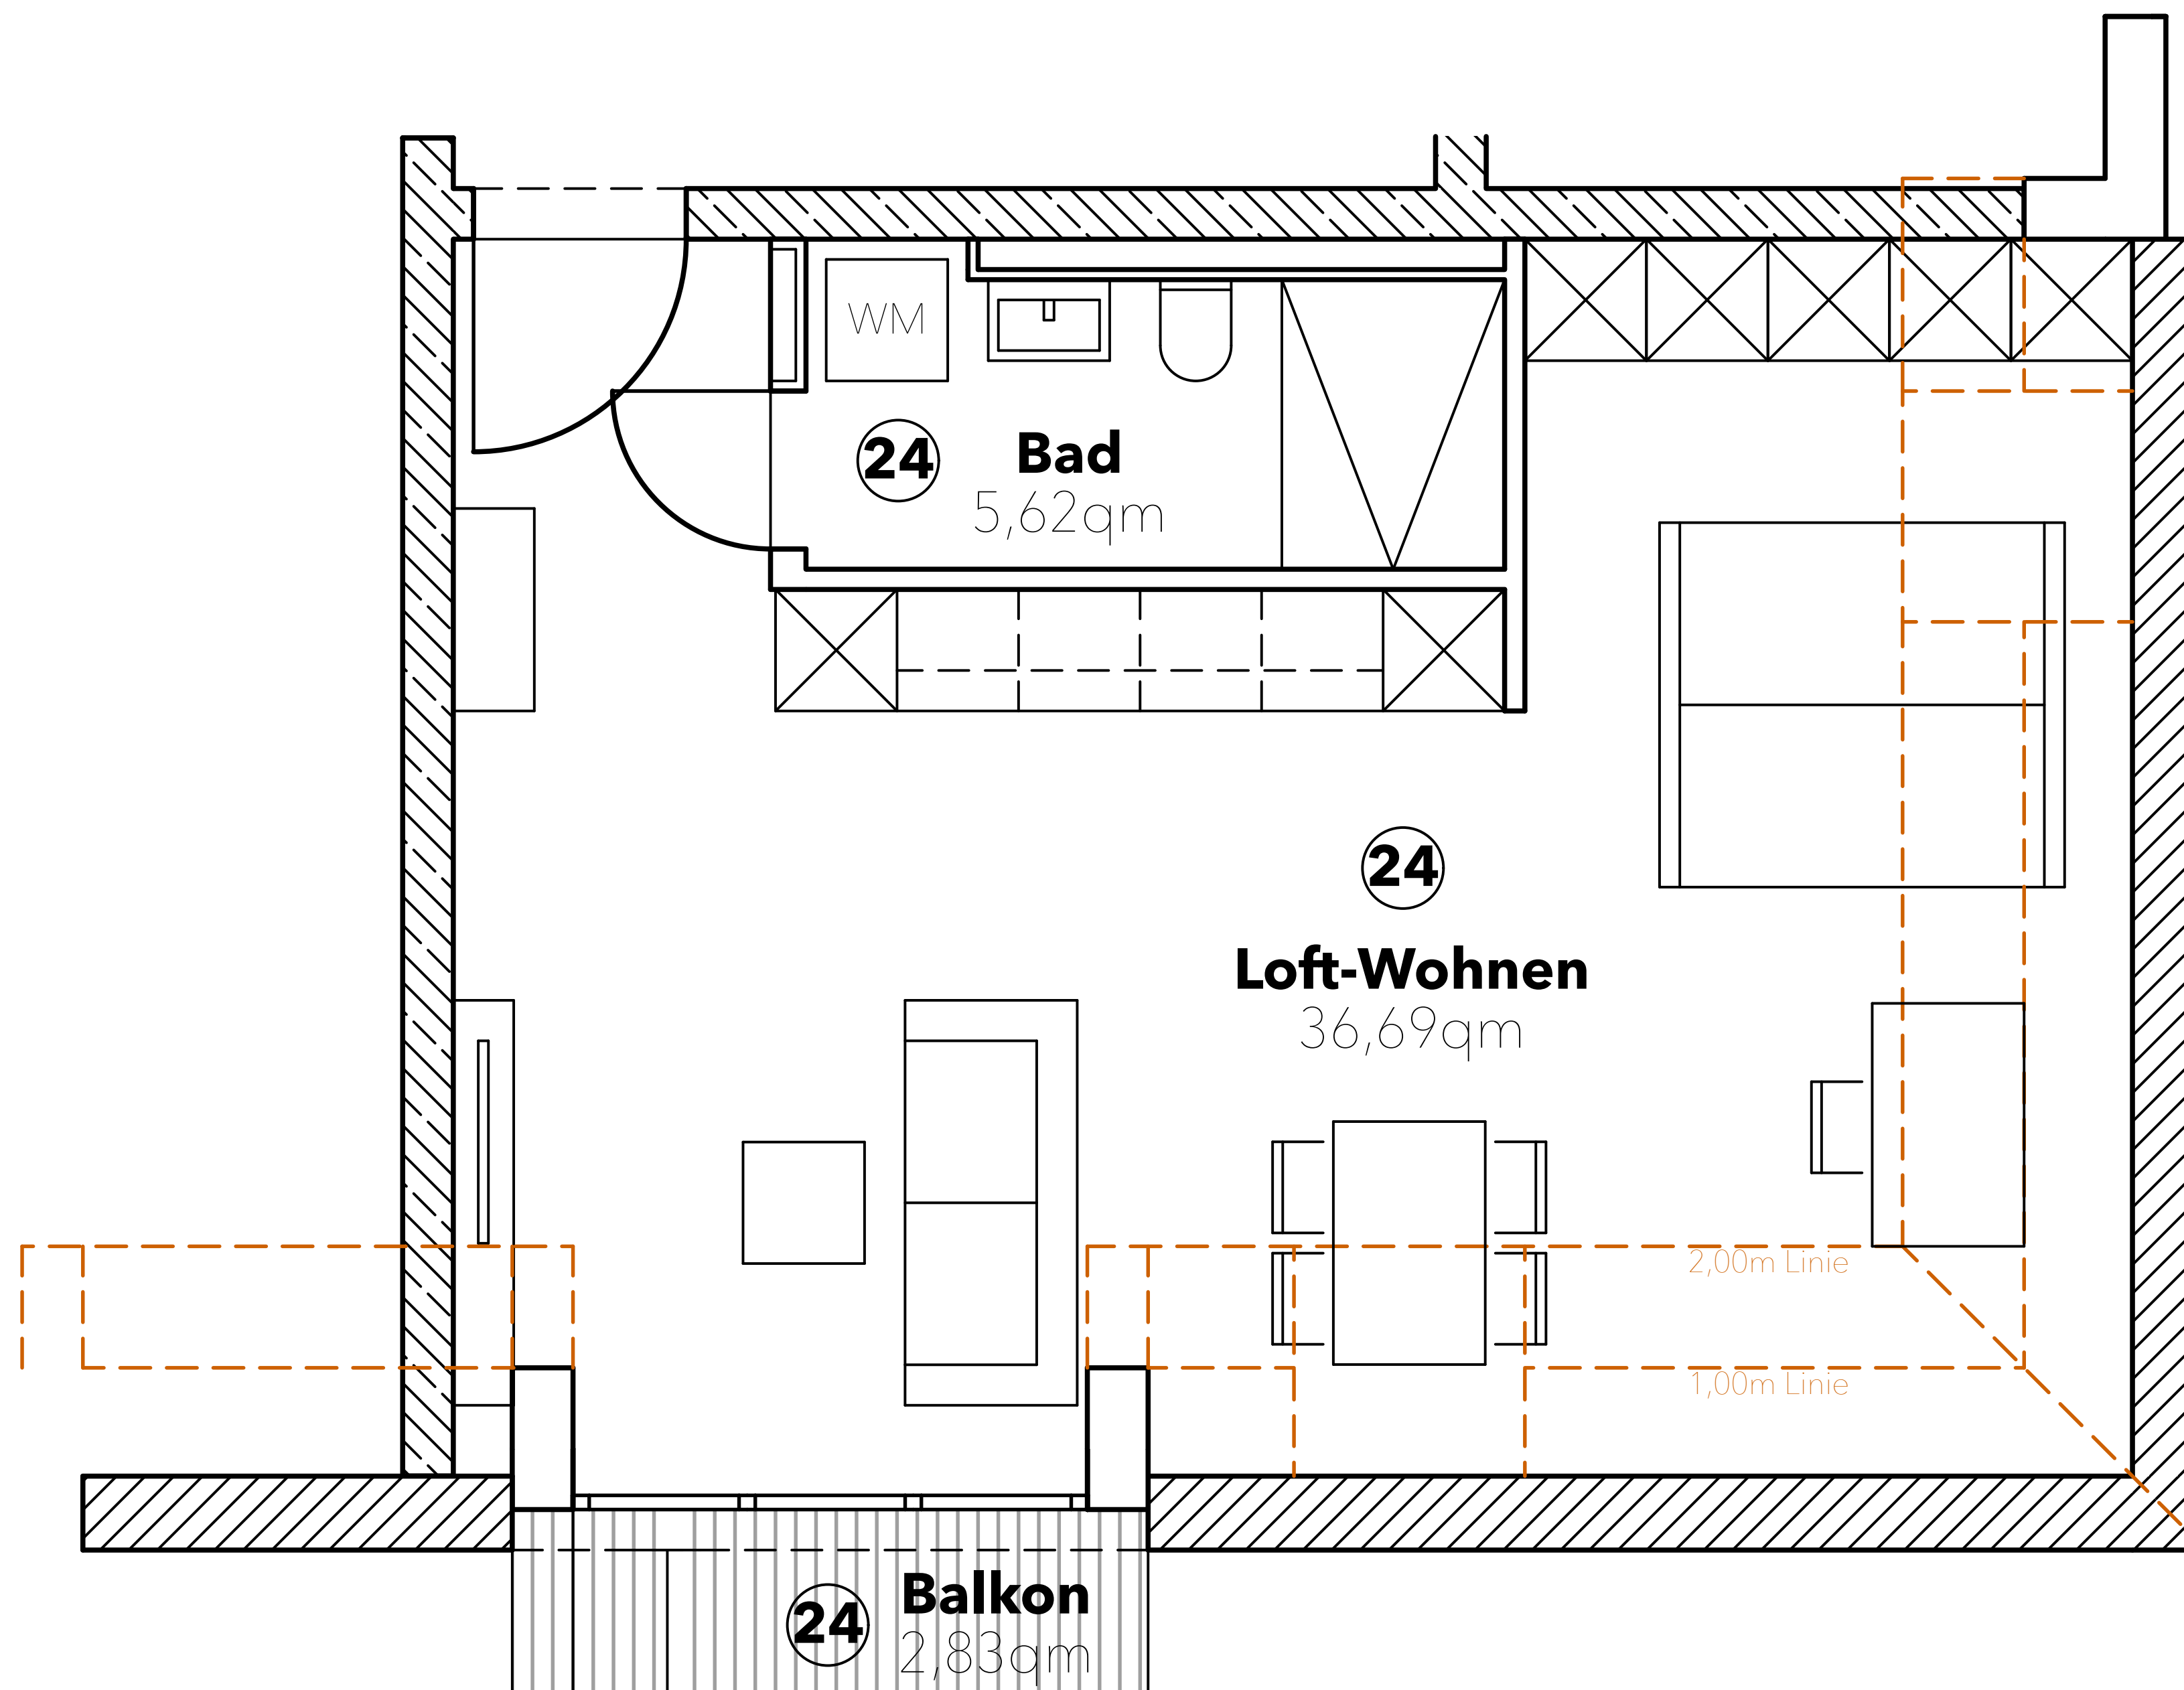

ALTES RÖMER PALAIS

WOHNUNG 24:

Wohnfläche 43,73 qm