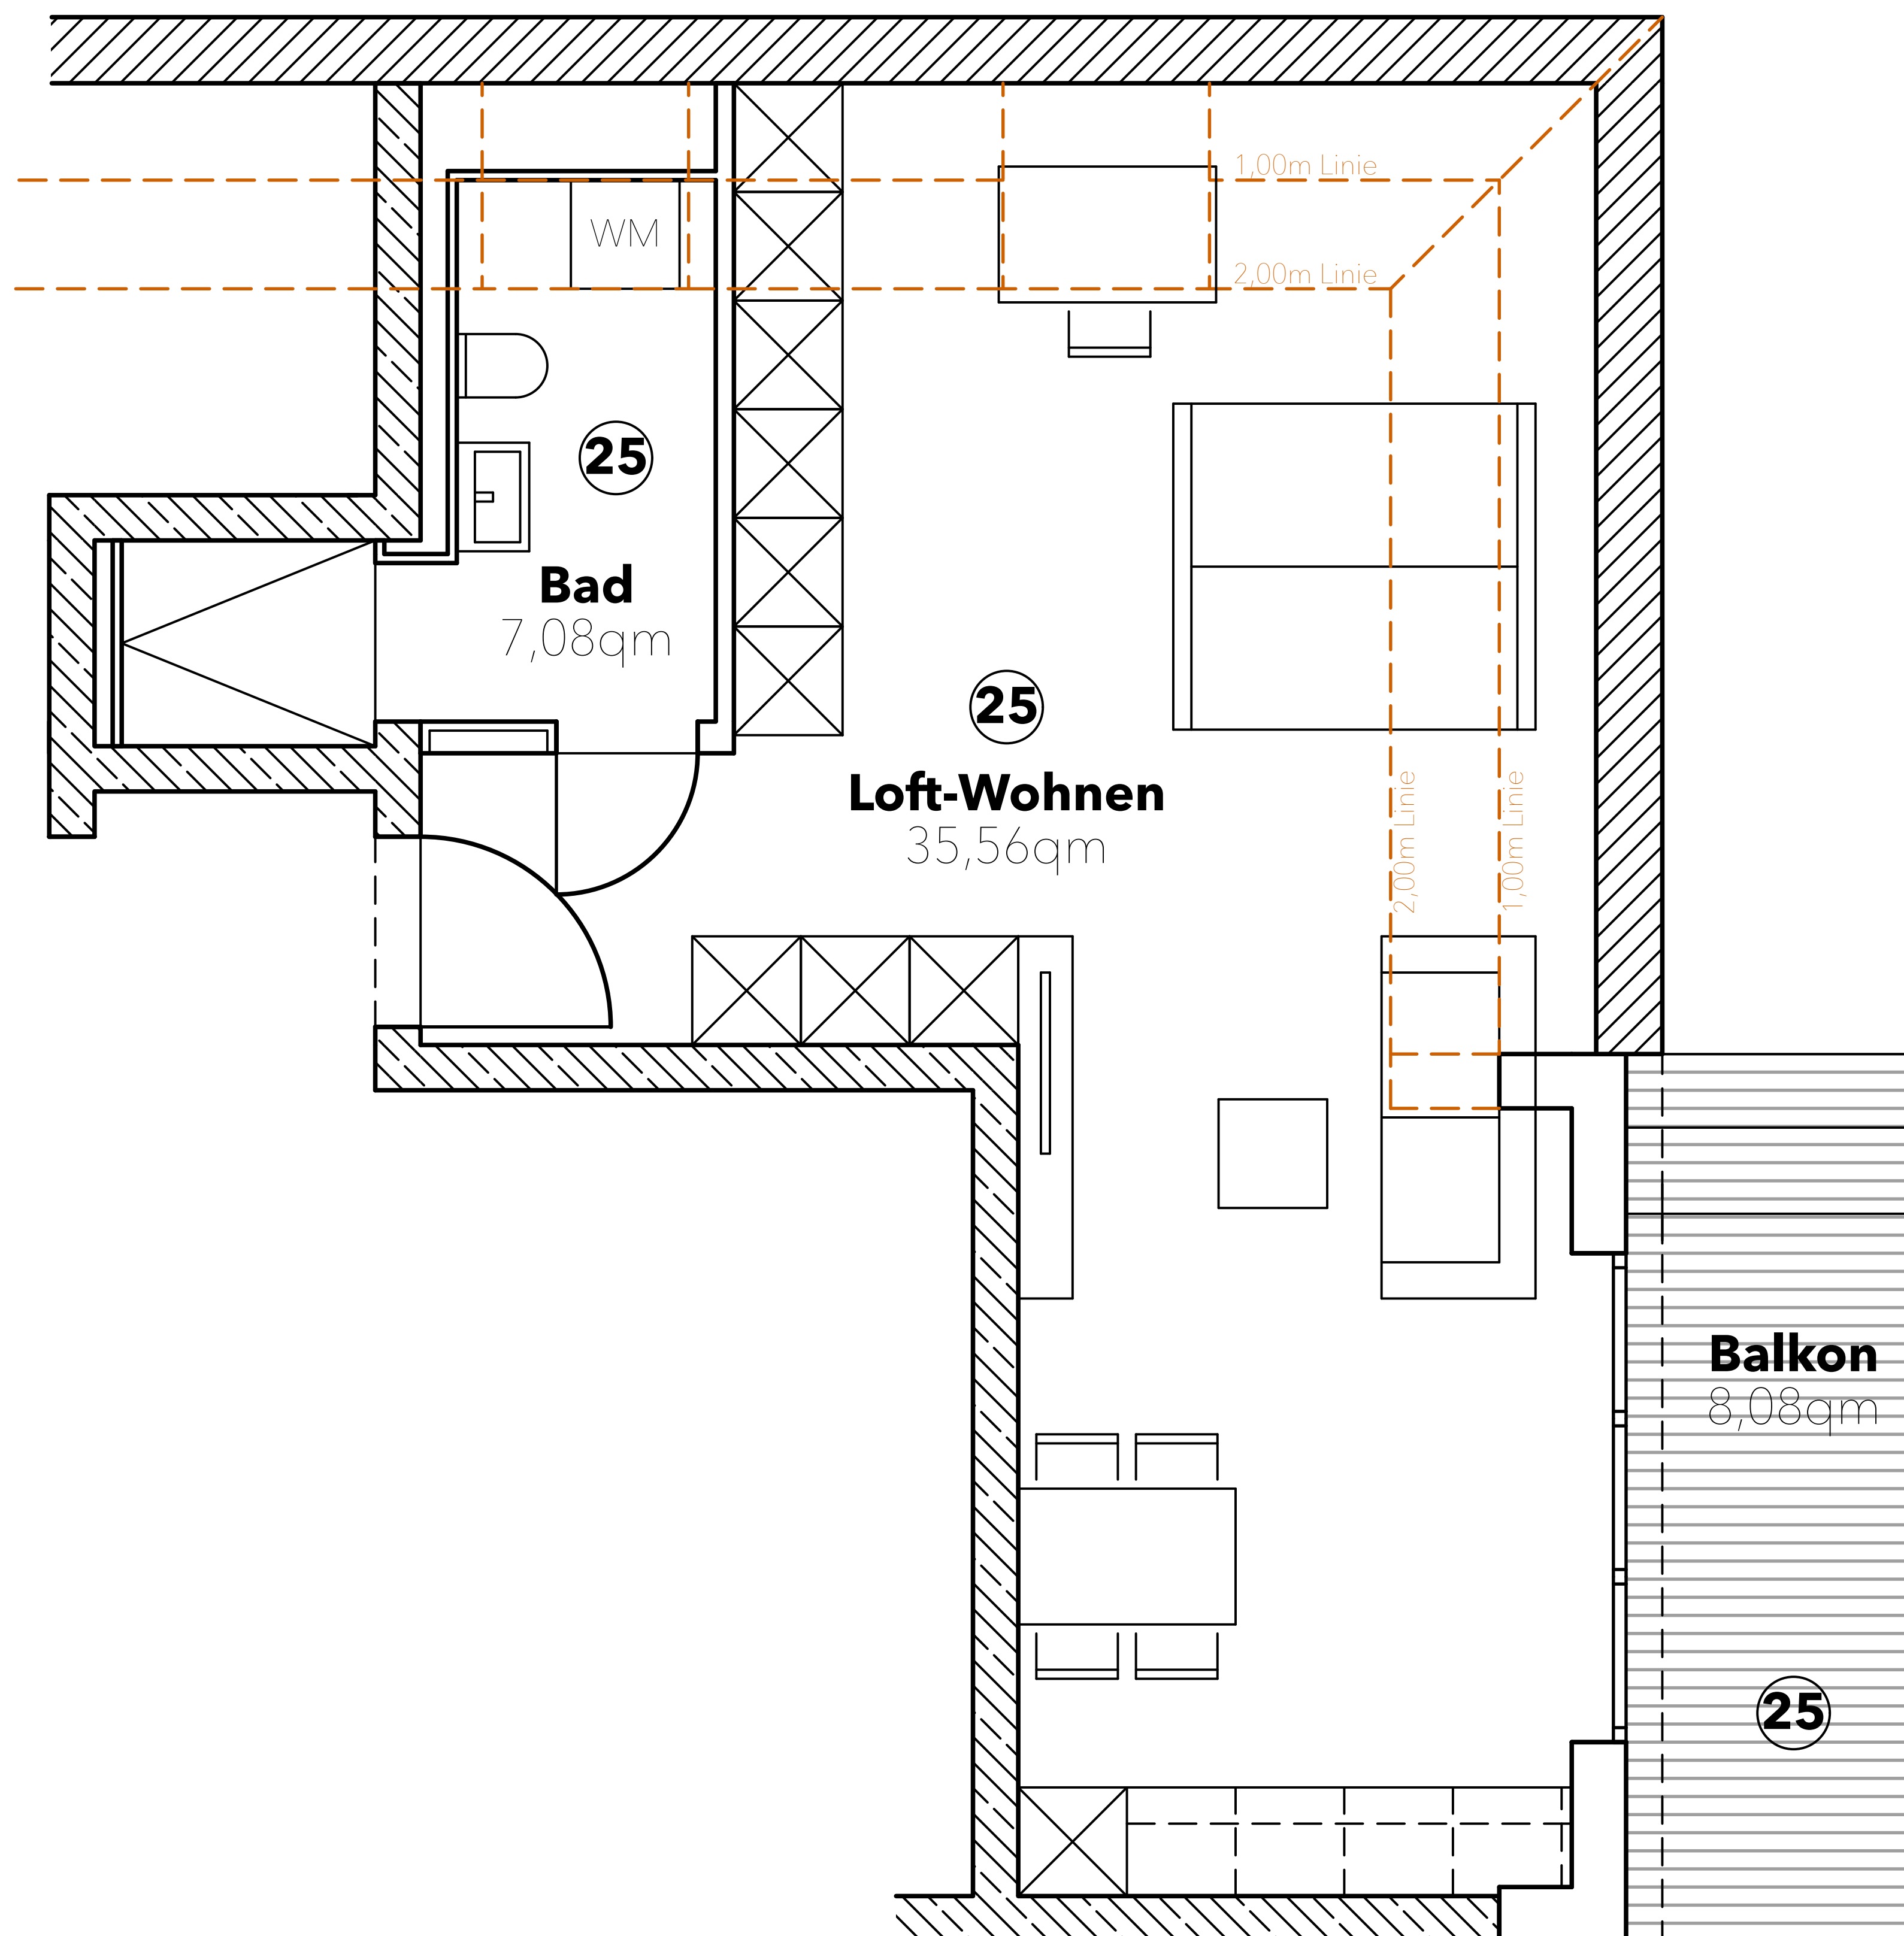

ALTES RÖMER PALAIS

WOHNUNG 25:
Wohnfläche 46,68 qm