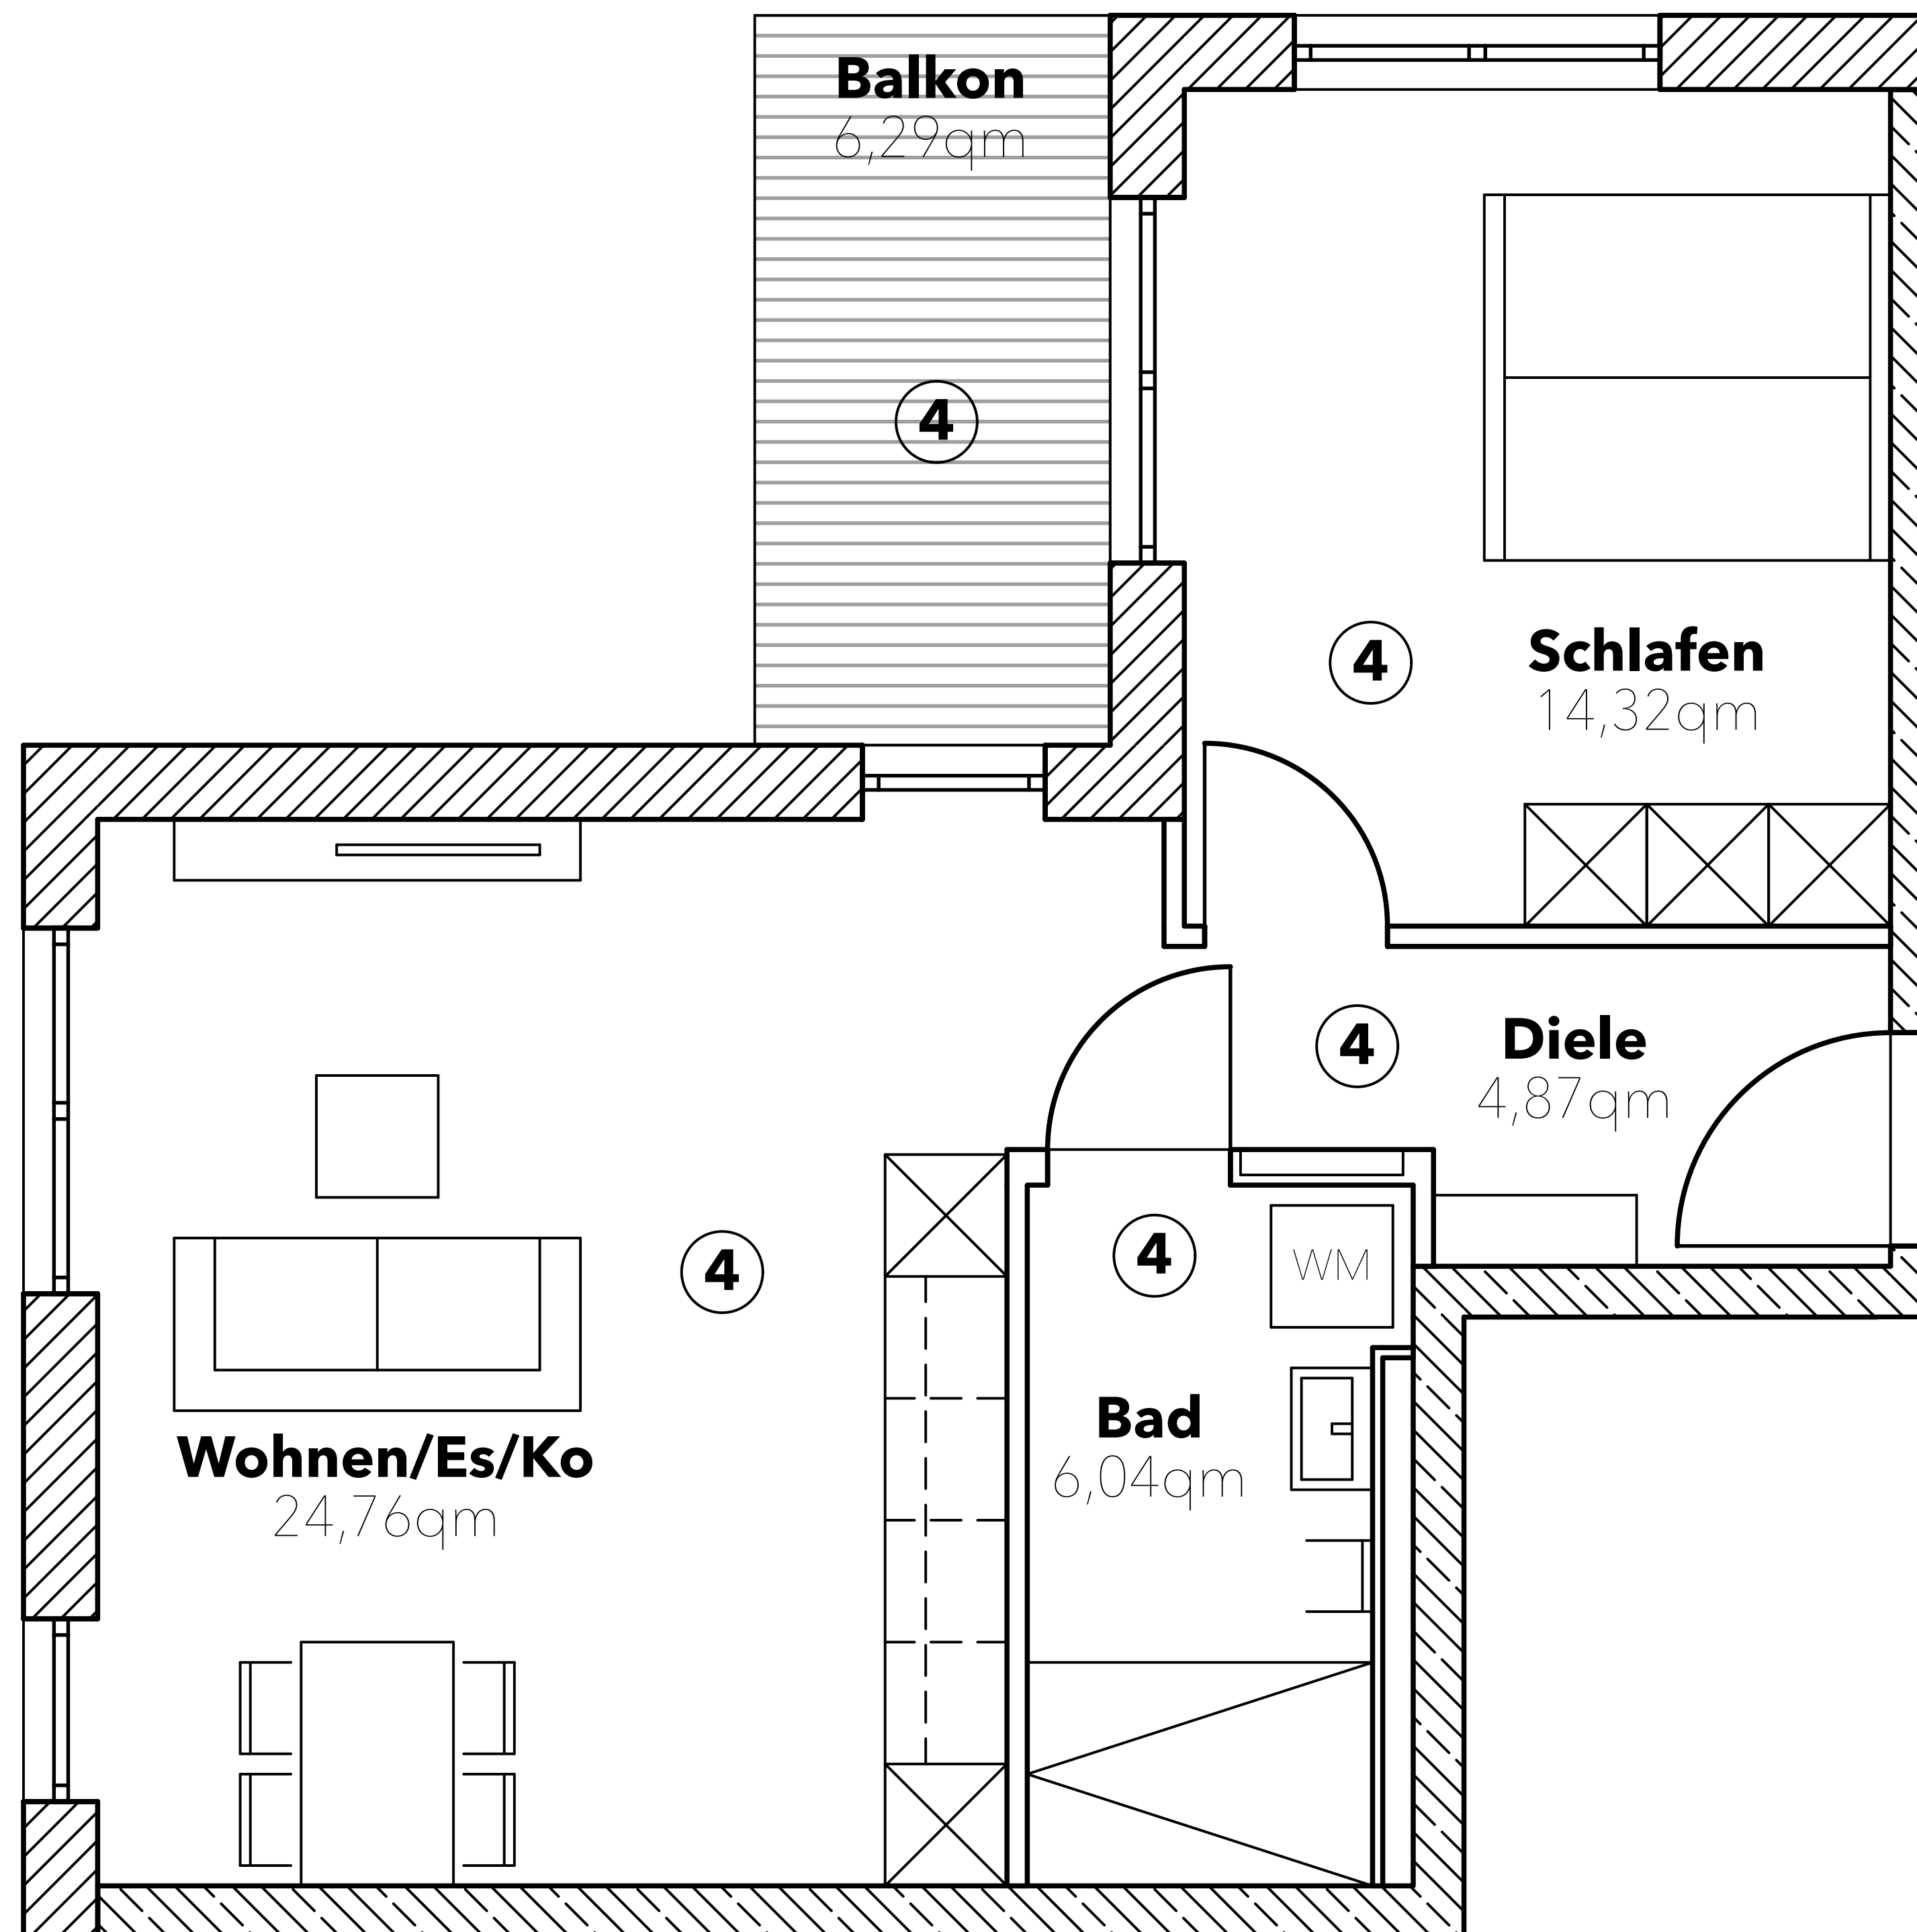

ALTES RÖMER PALAIS

WOHNUNG 4:

Wohnfläche 53,14 qm