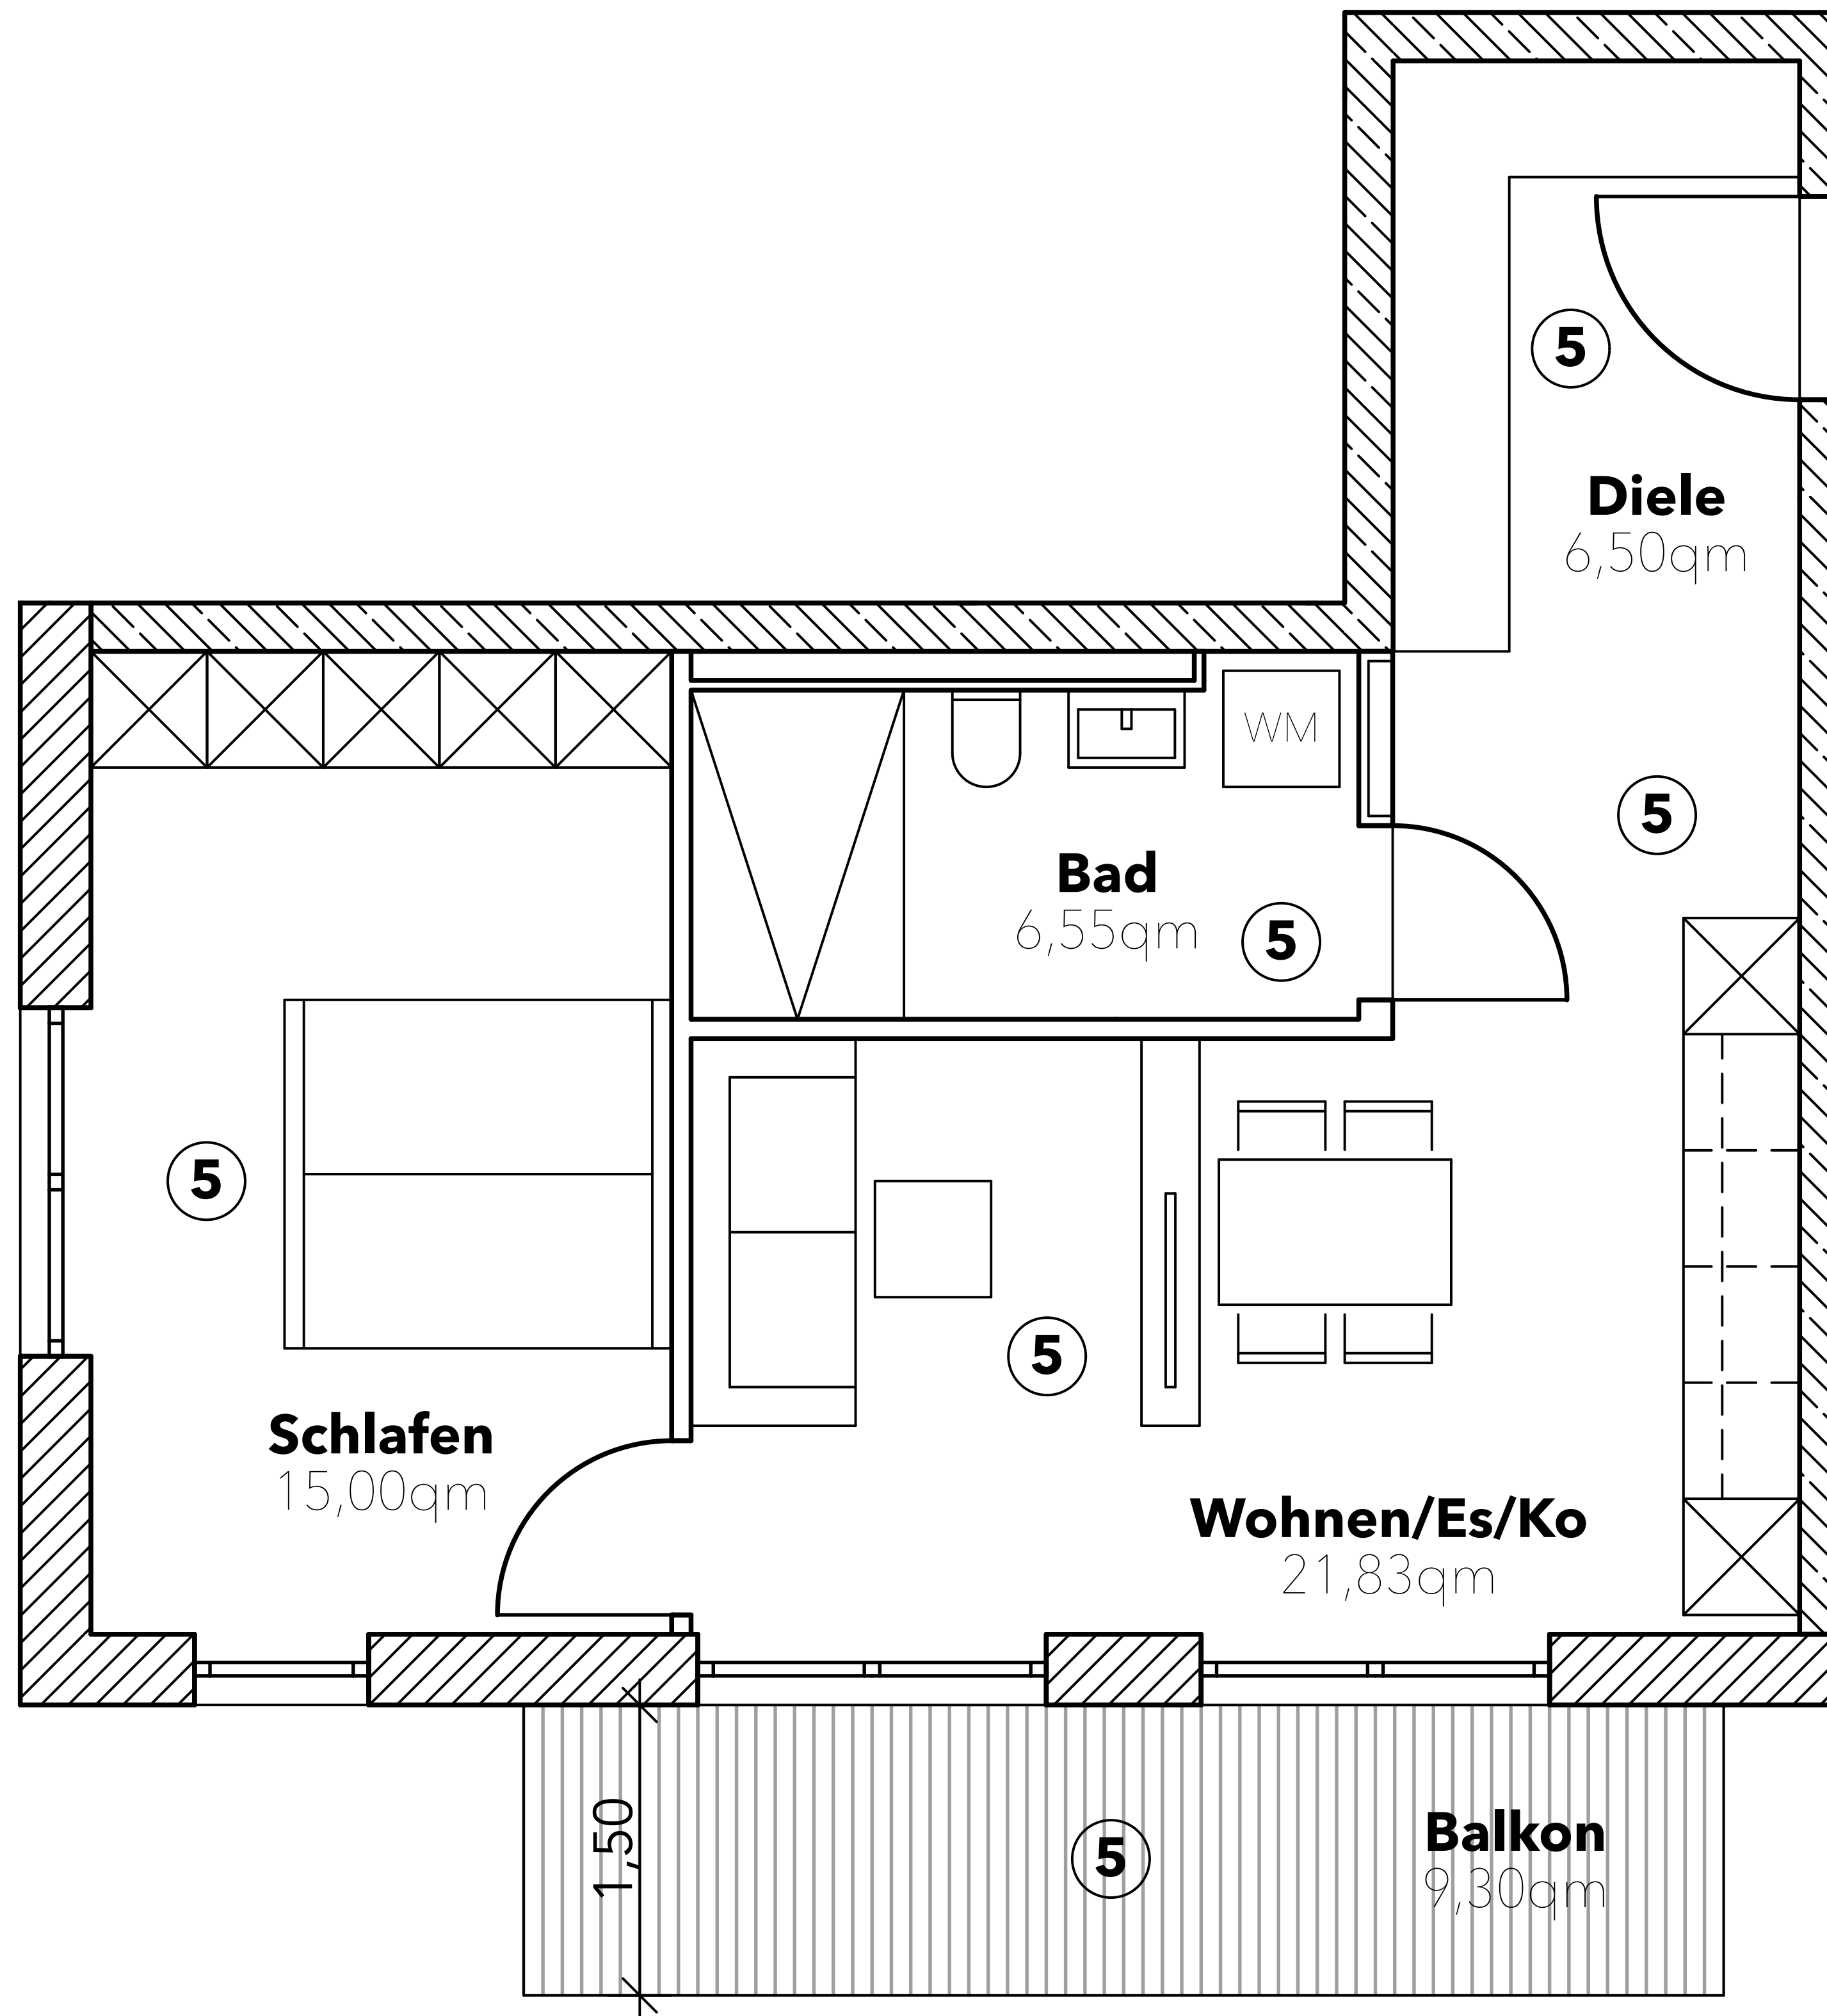

# ALTES RÖMER PALAIS

**WOHNUNG 5:**  
Wohnfläche 54,53 qm