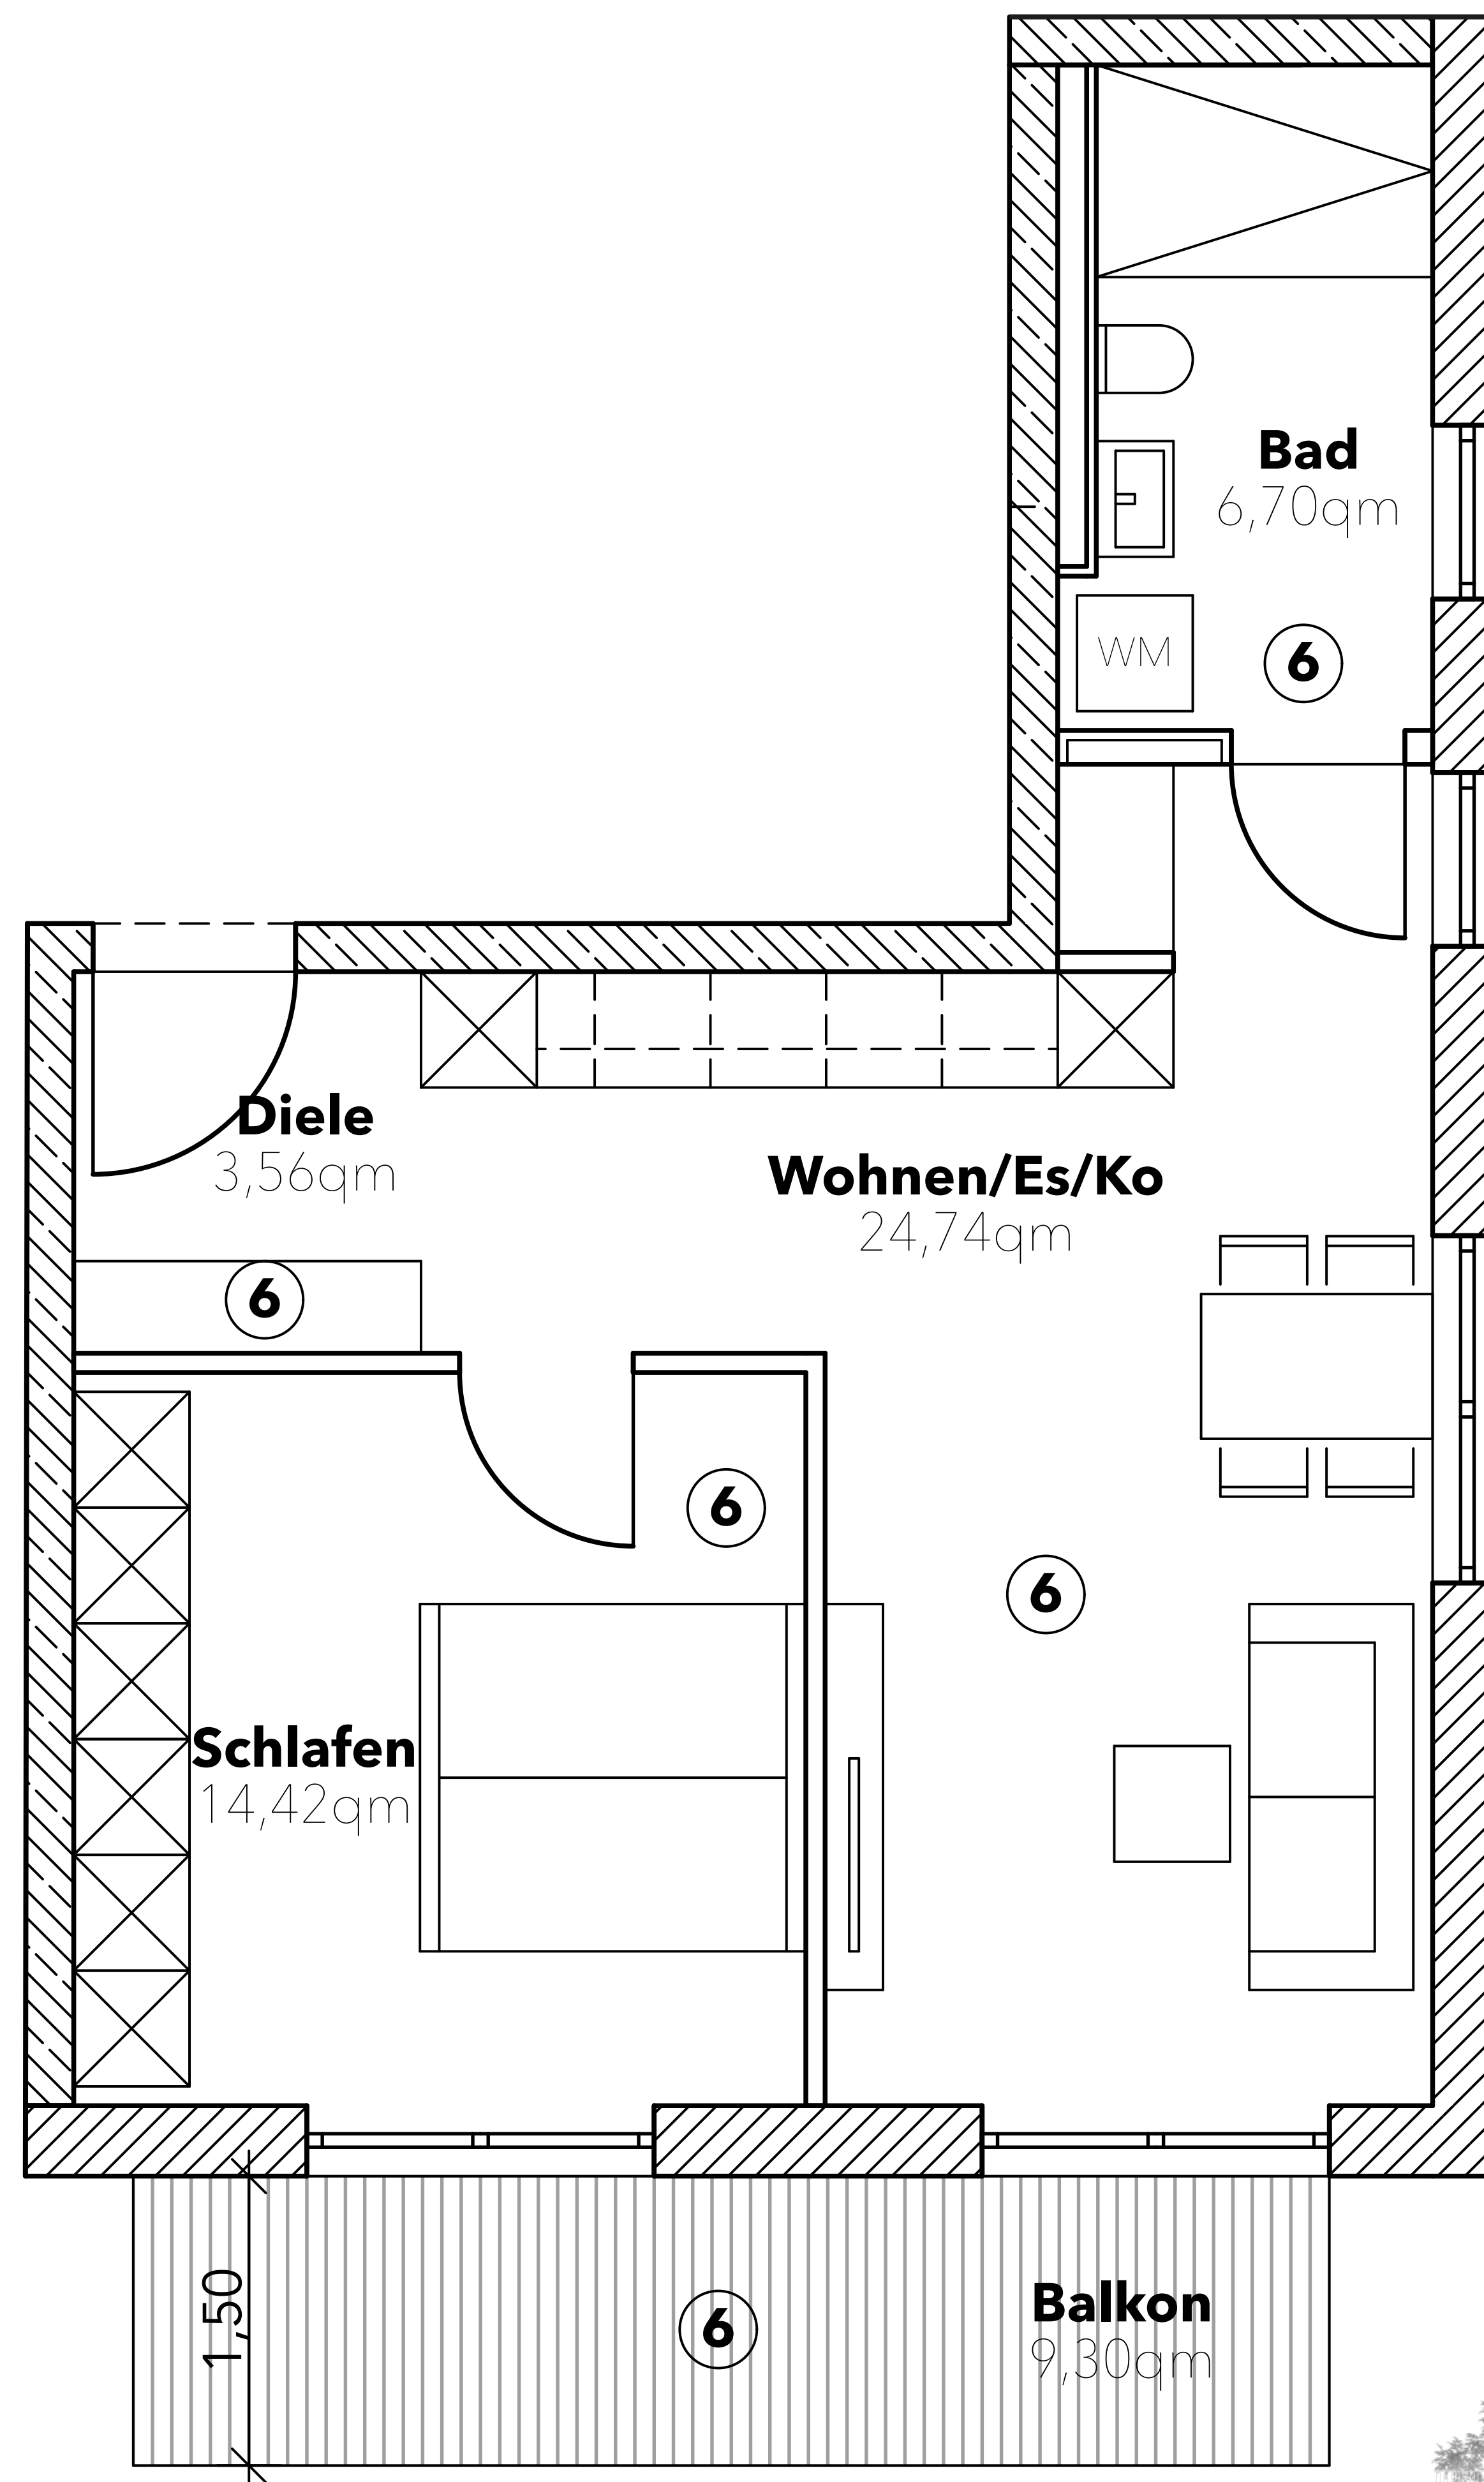

# ALTES RÖMER PALAIS

**WOHNUNG 6:**  
Wohnfläche 54,07 qm