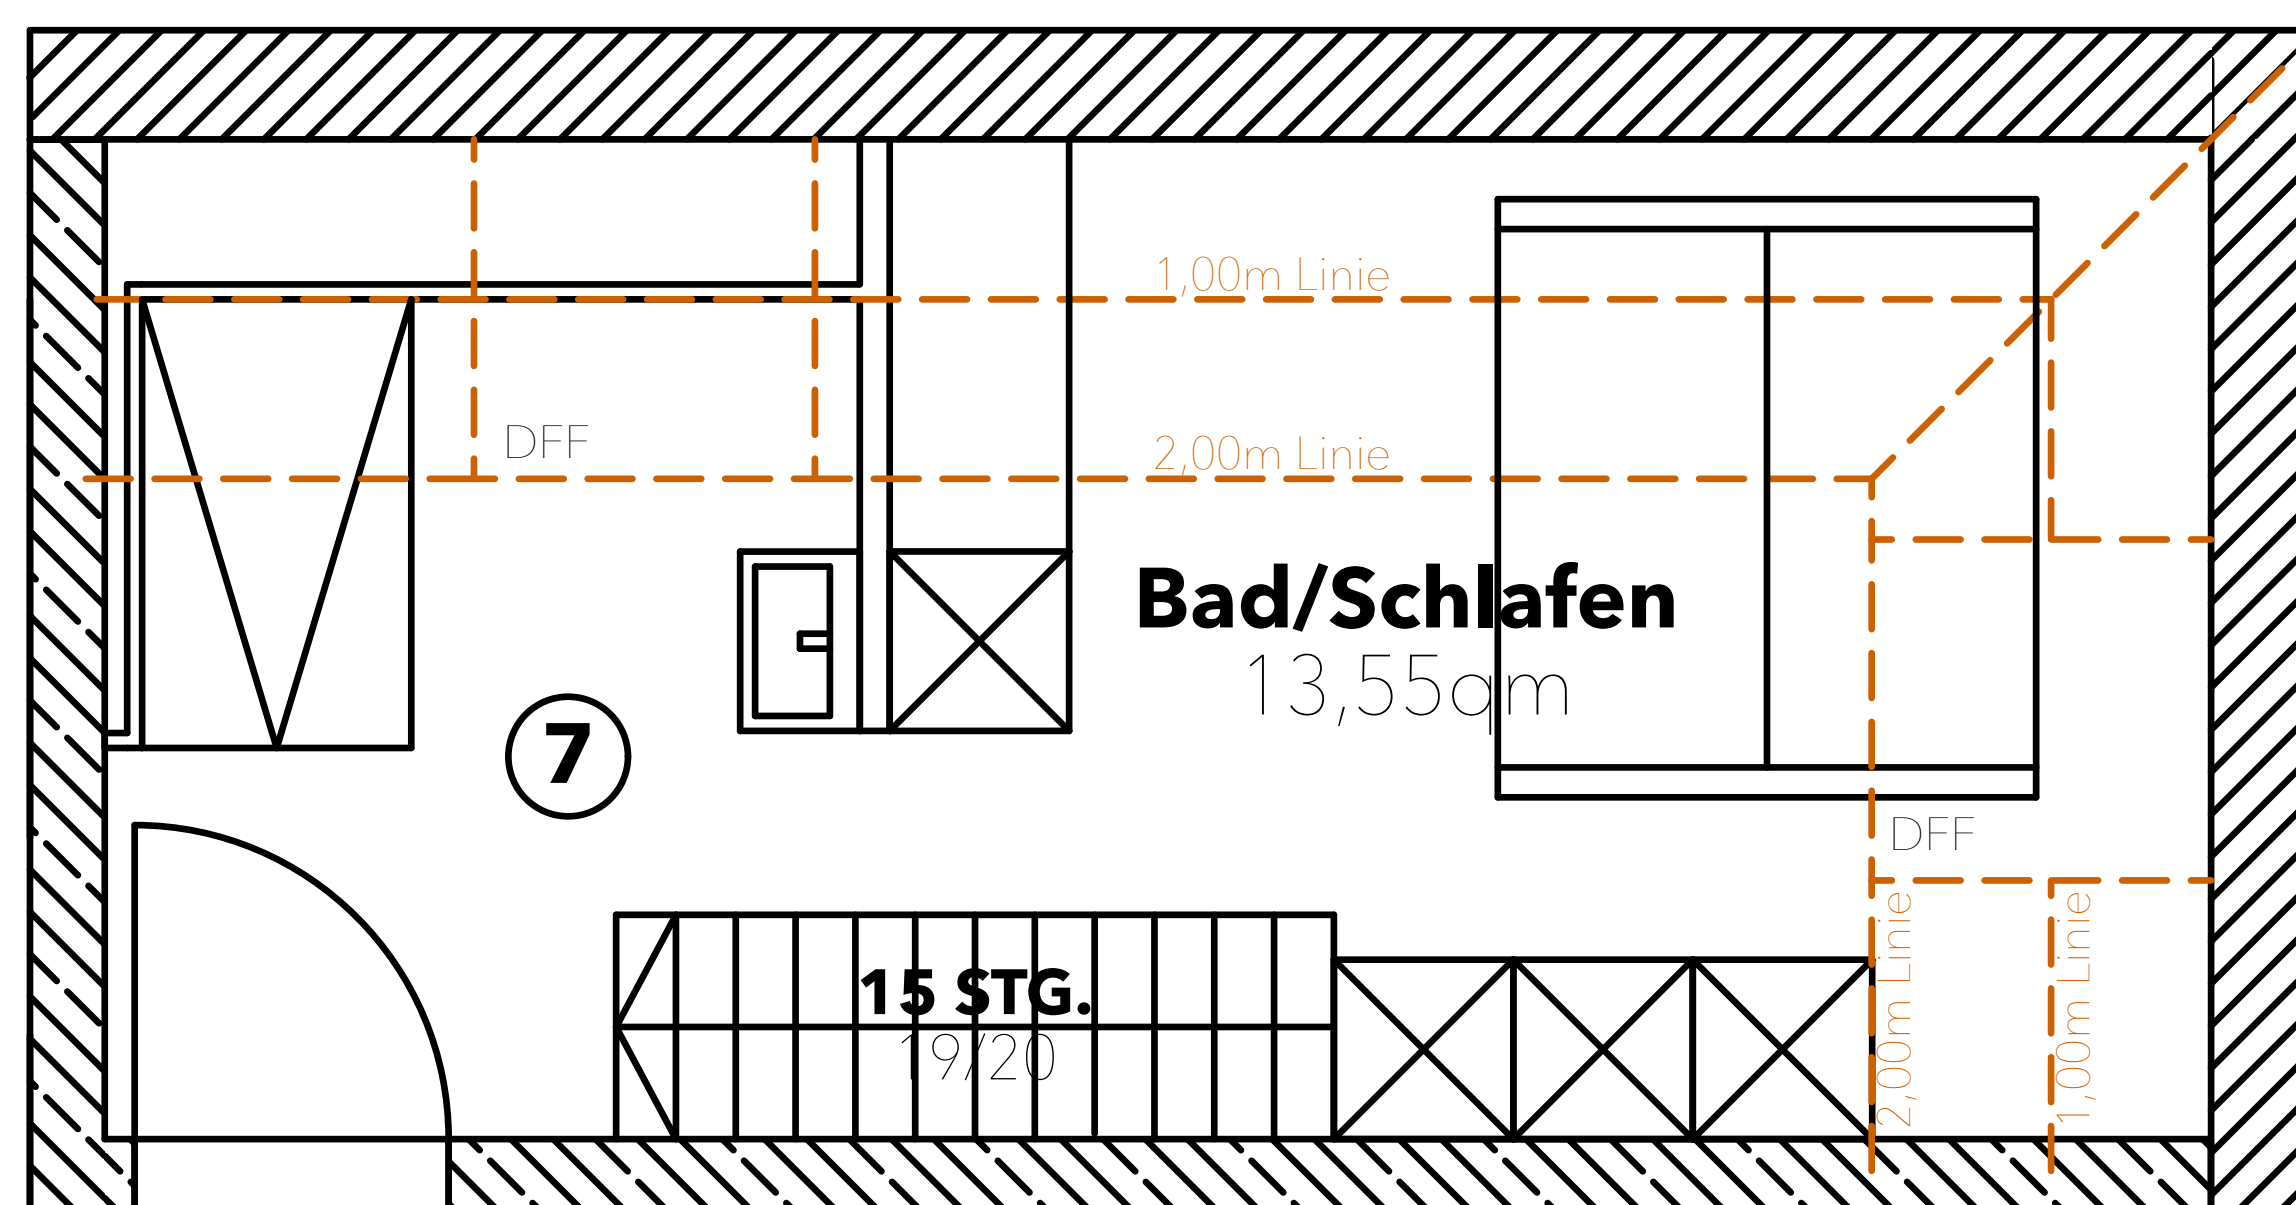

ALTES RÖMER PALAIS

WOHNUNG 7:
Wohnfläche 38,39 qm