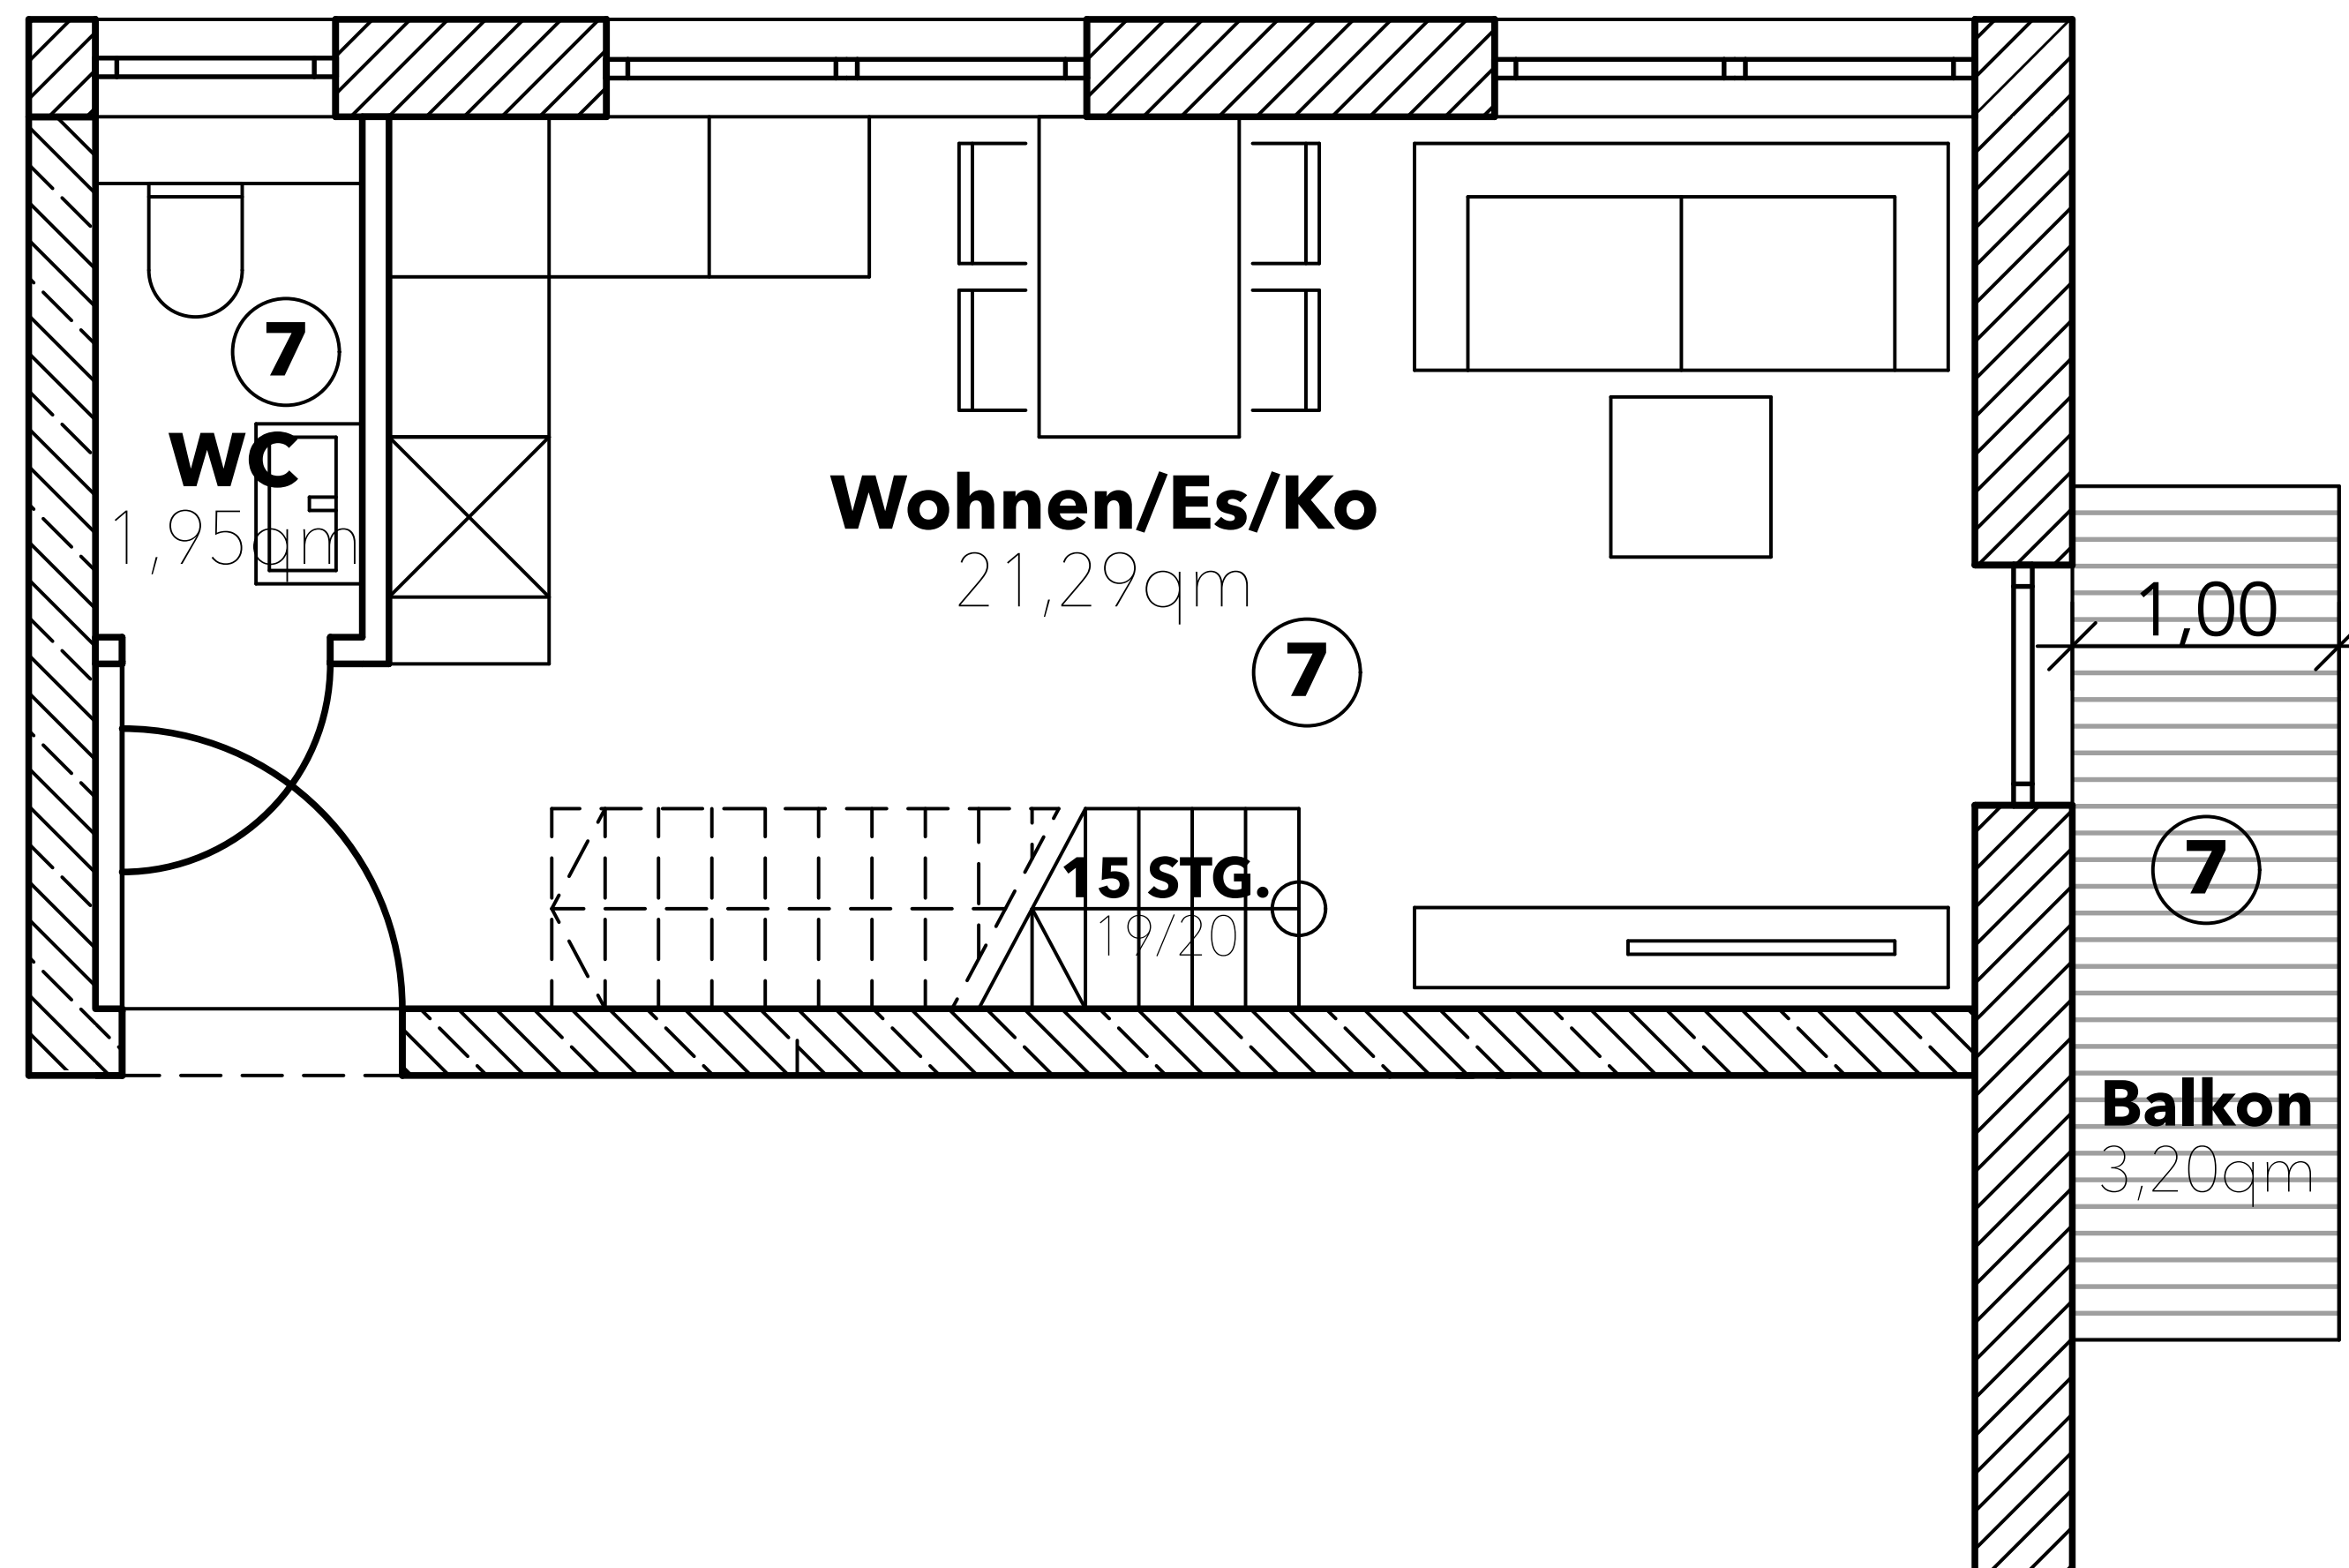

ALTES RÖMER PALAIS

WOHNUNG 7:
Wohnfläche 38,39 qm