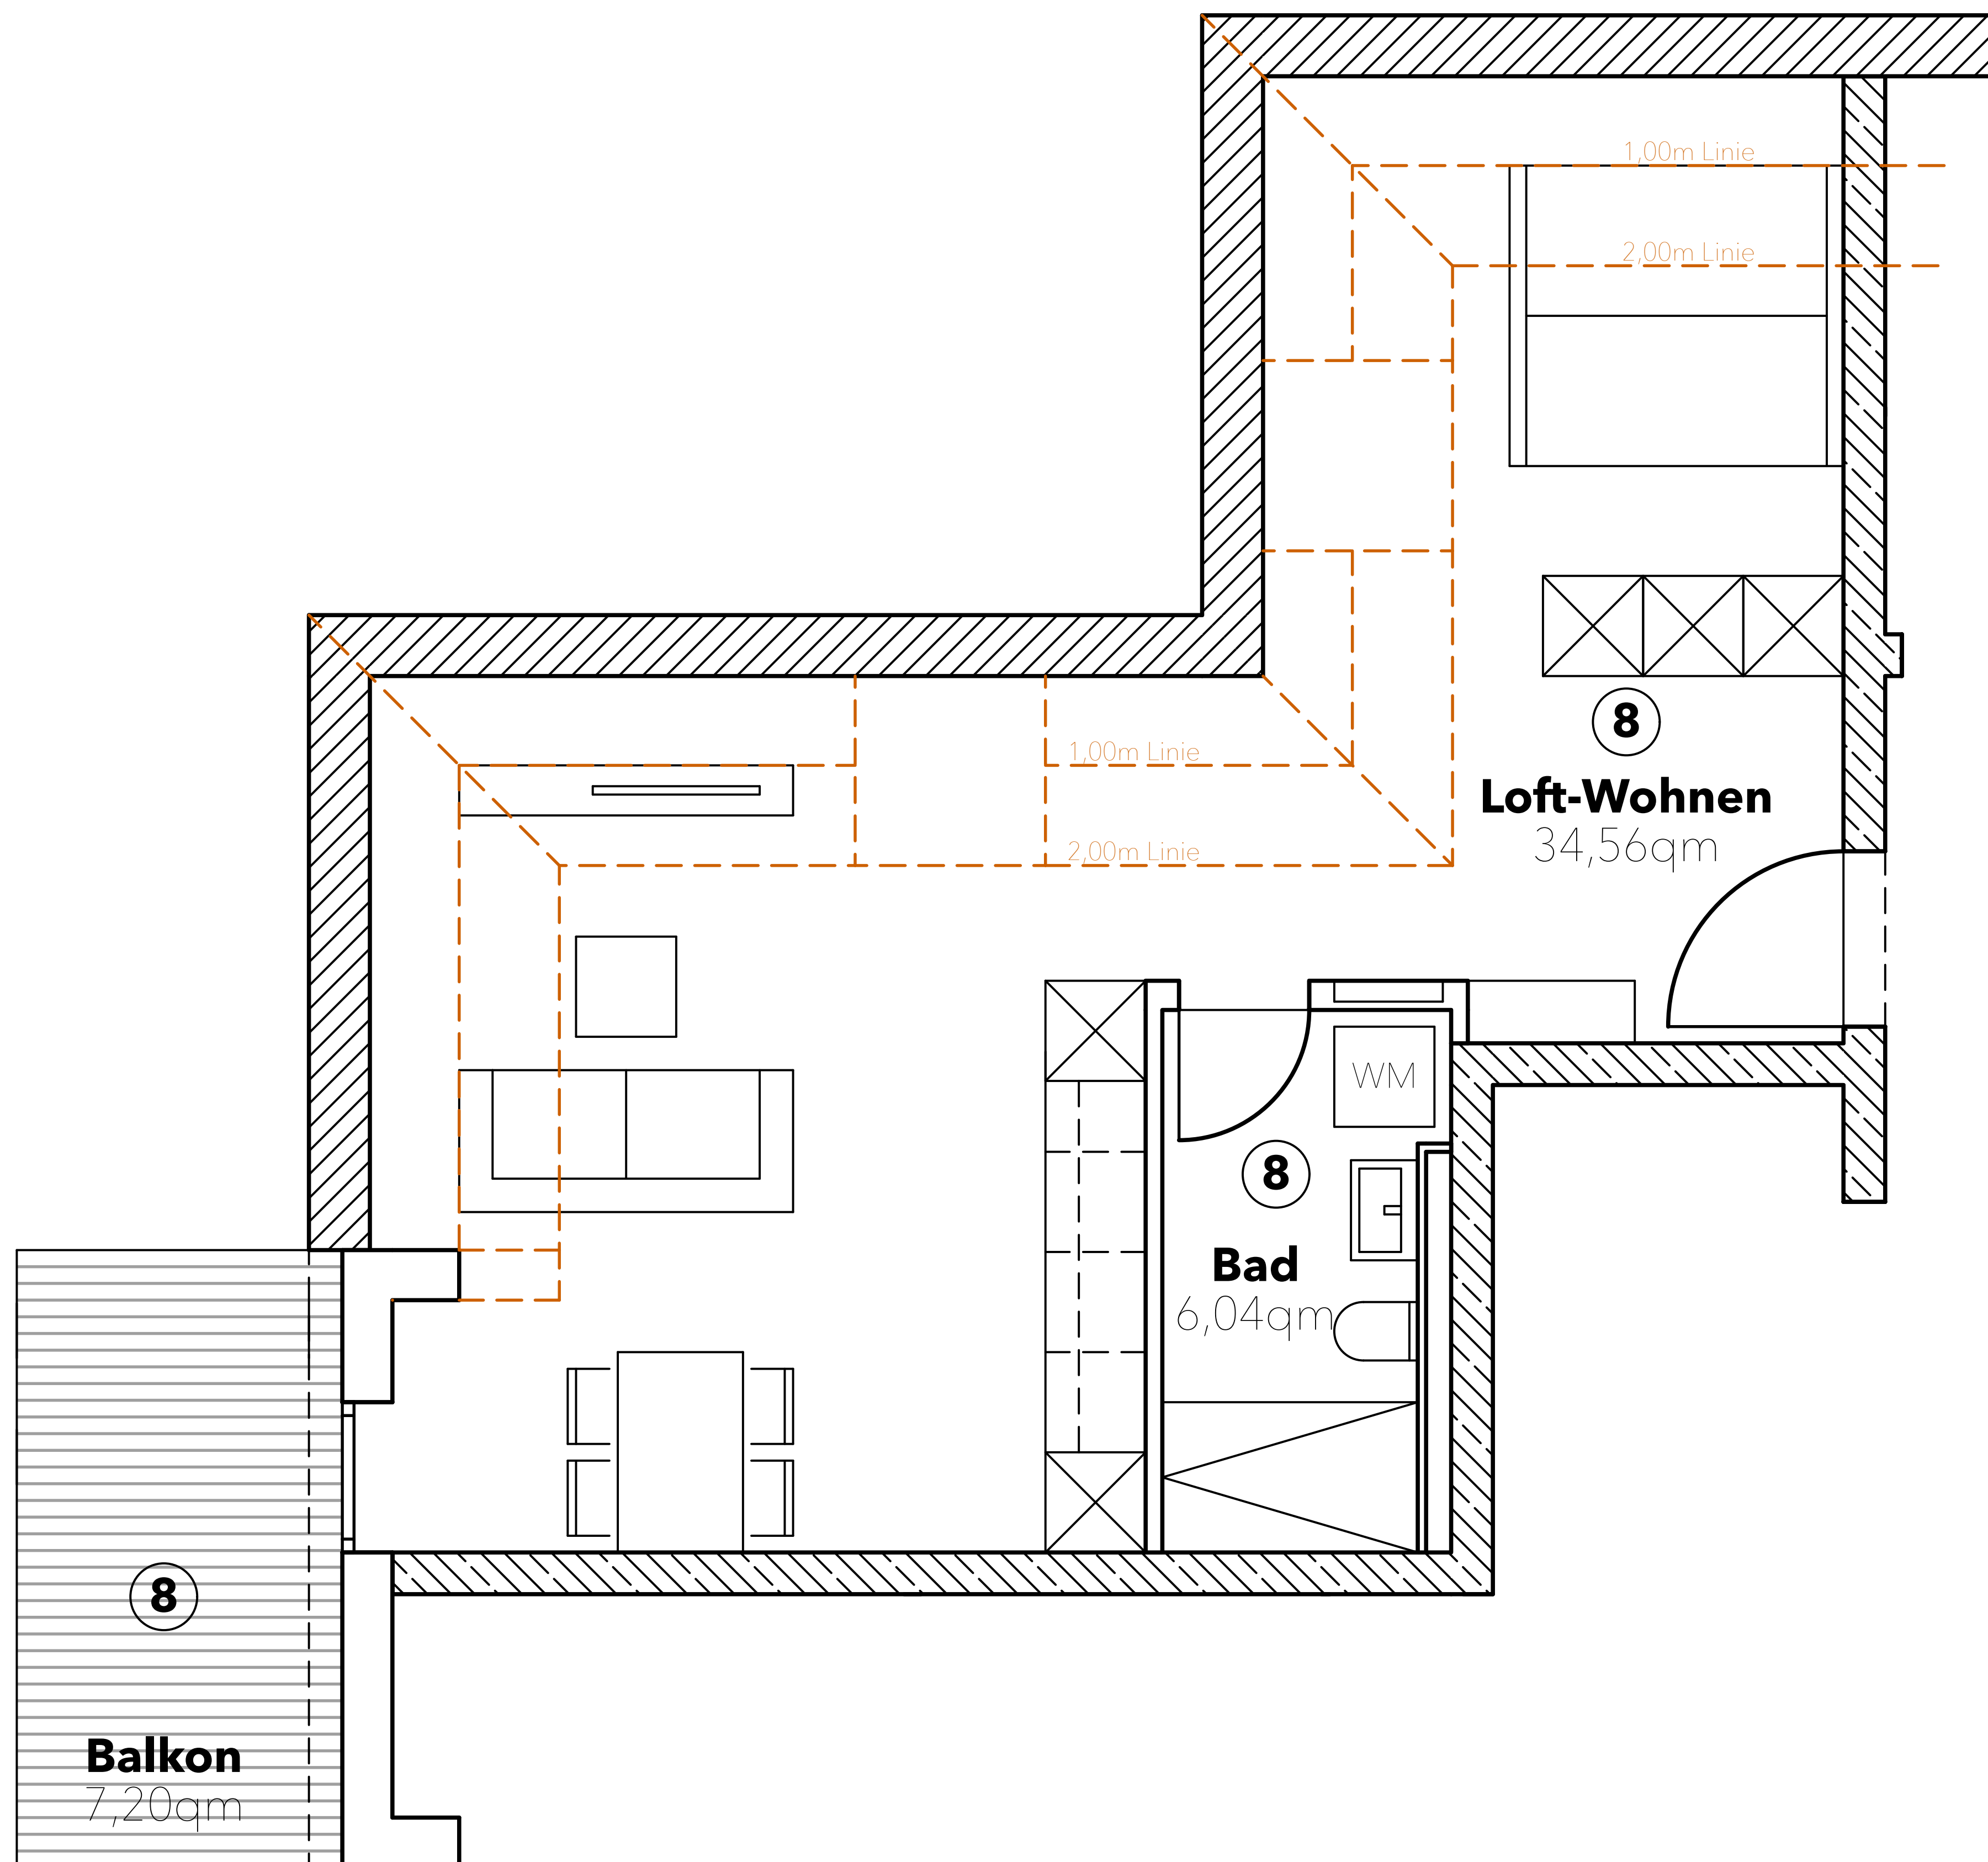

ALTES RÖMER PALAIS

WOHNUNG 8:
Wohnfläche 44,20 qm