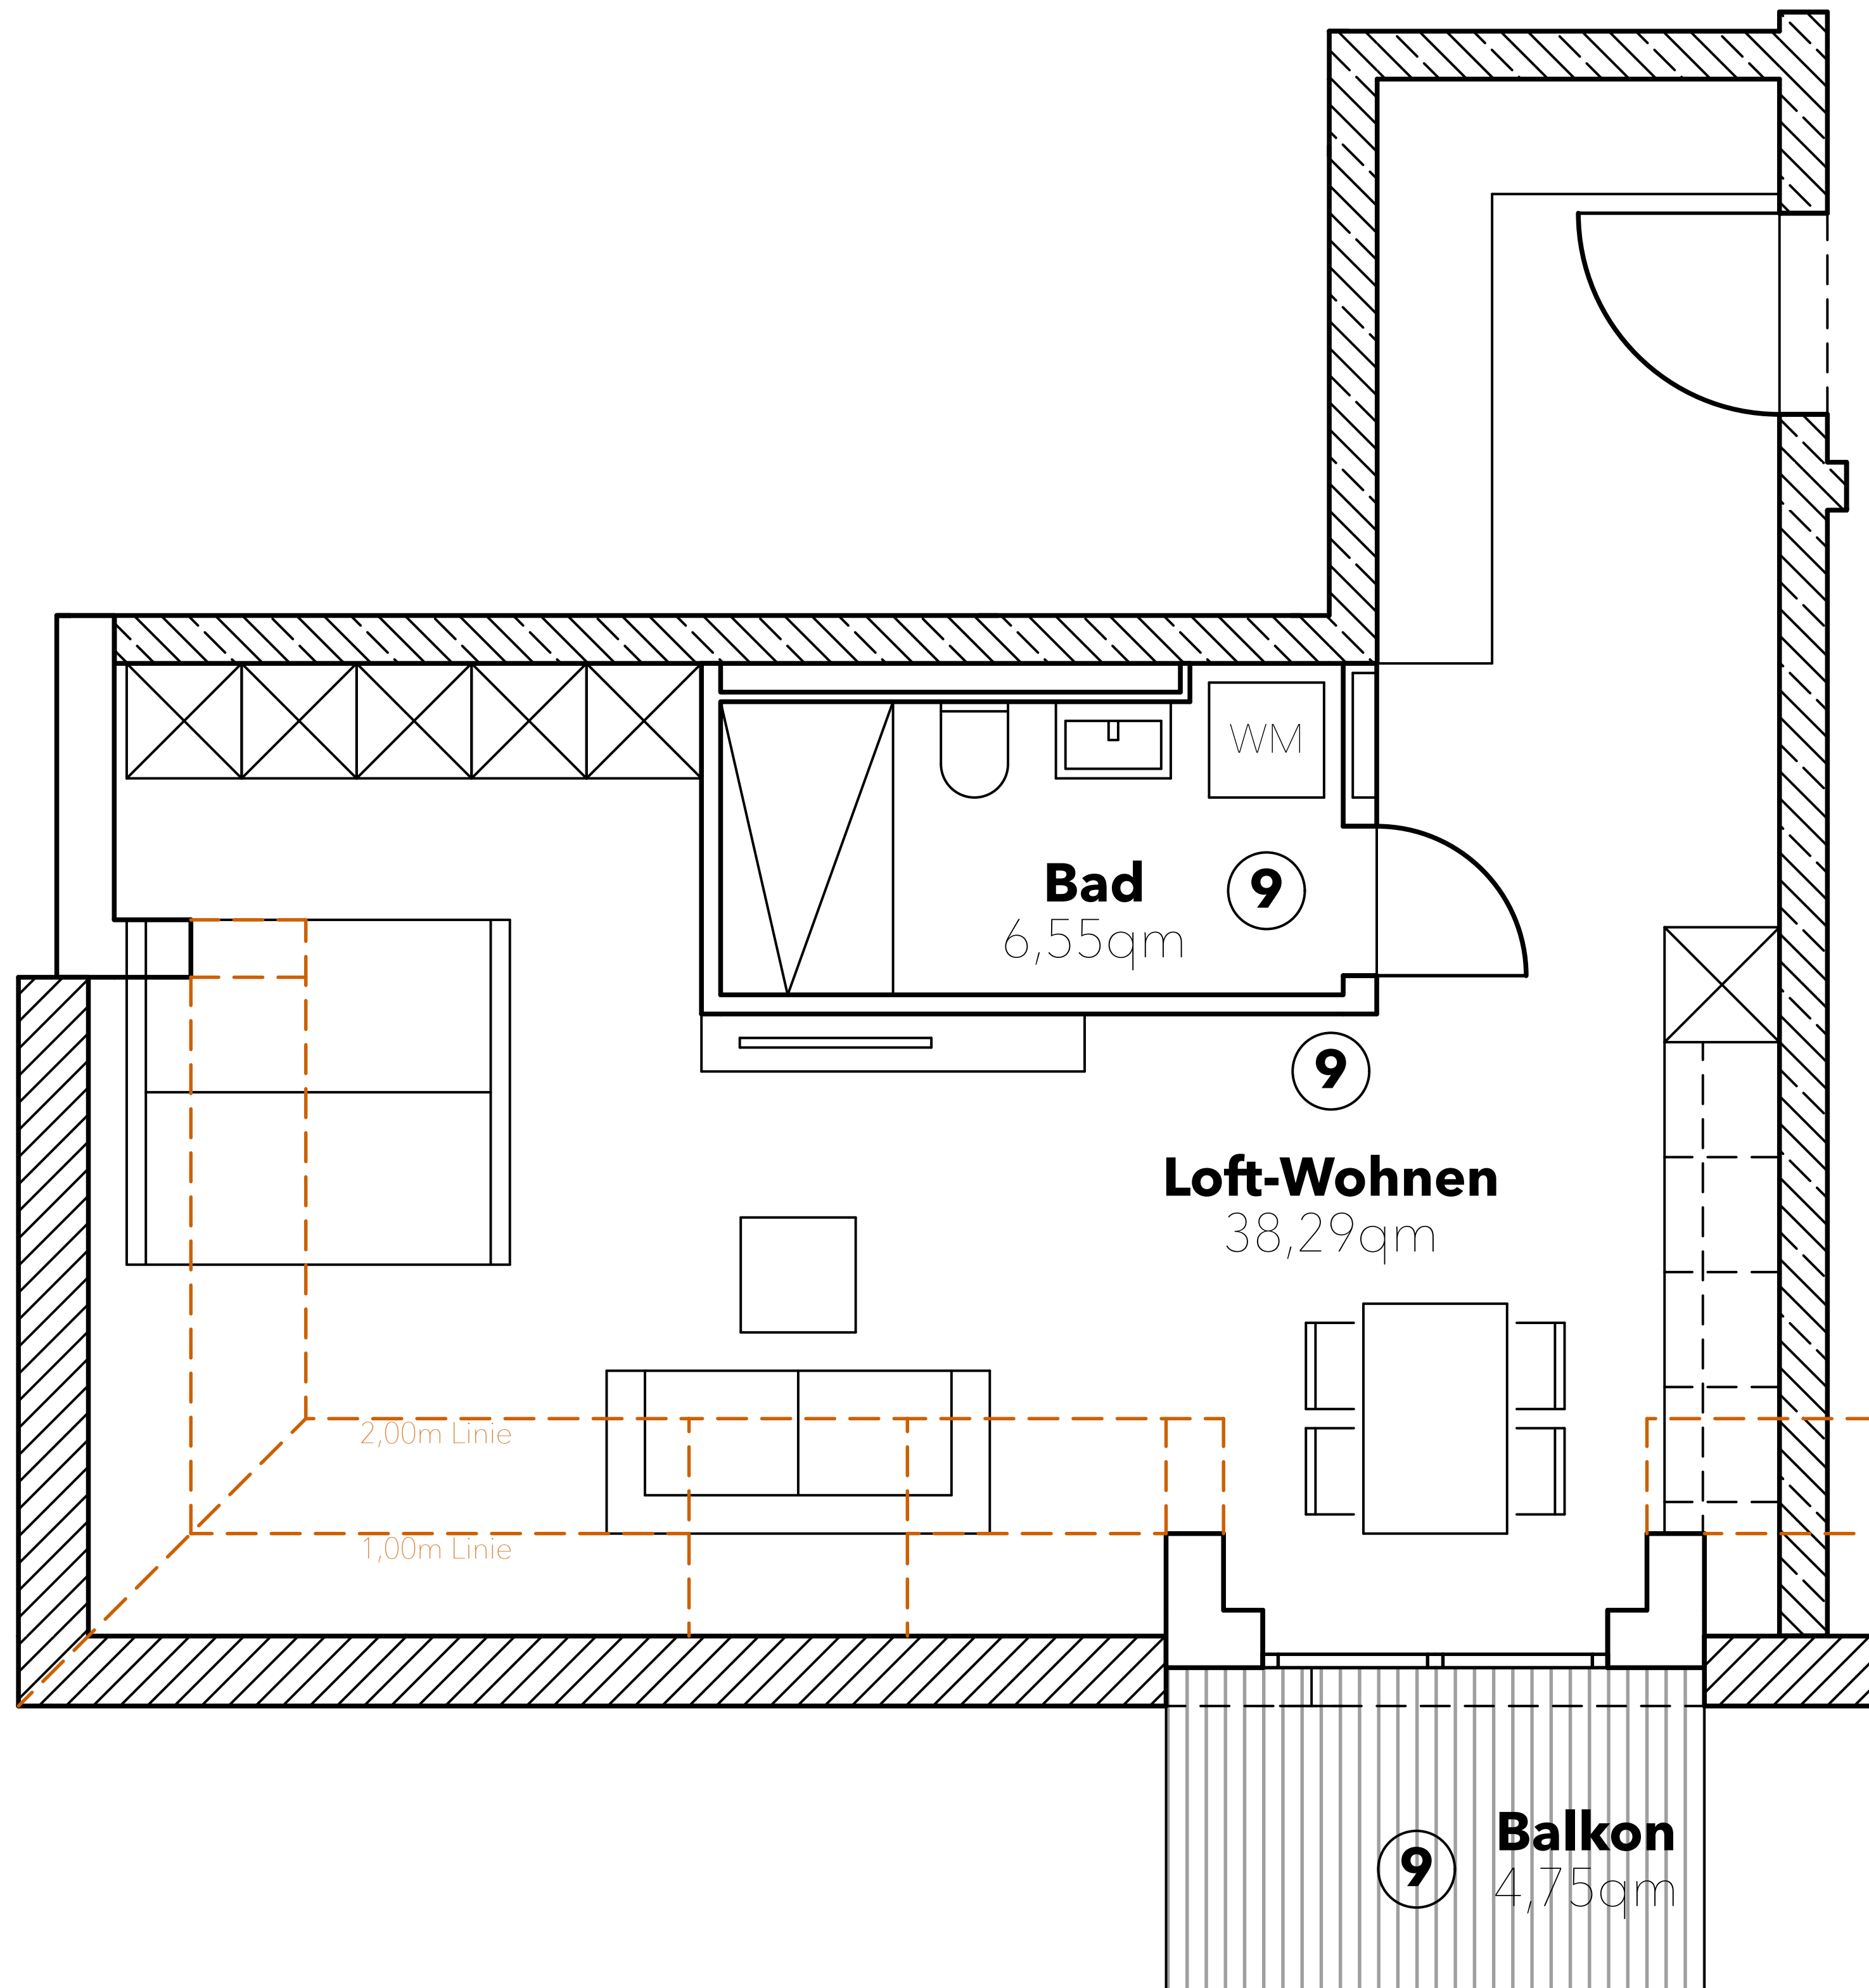

# ALTES RÖMER PALAIS

**WOHNUNG 9:**  
Wohnfläche 47,22 qm